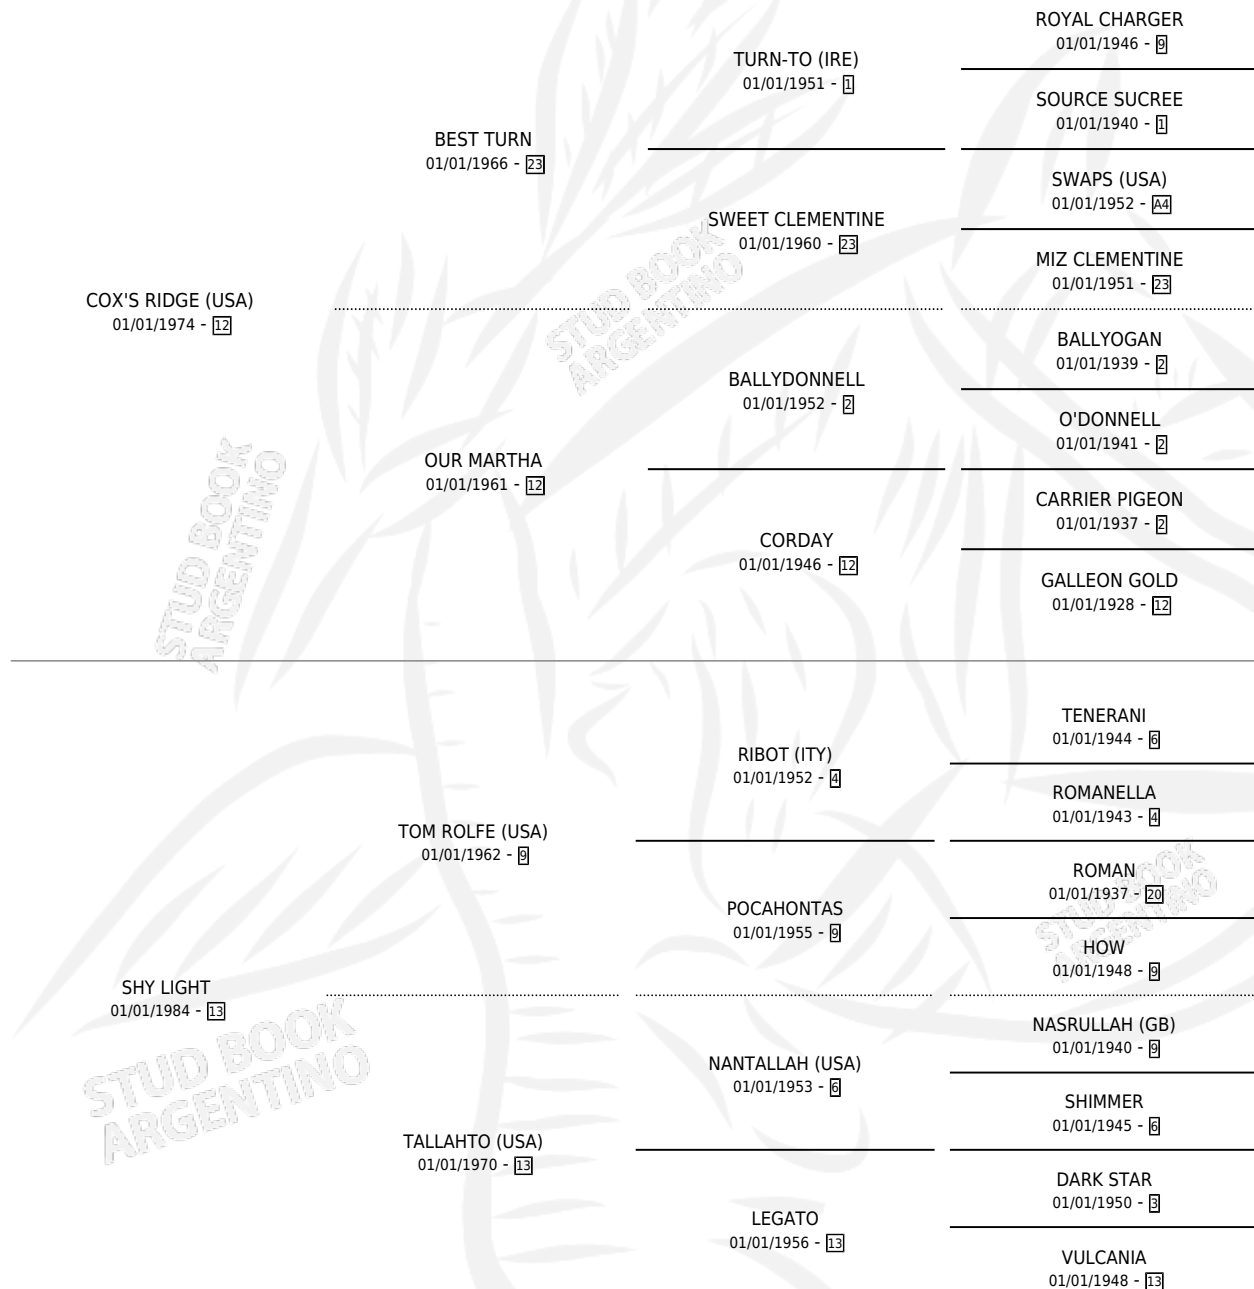

MIST AT DAWNING

por COX'S RIDGE (USA) y SHY LIGHT por TOM ROLFE (USA)

Argentina · Hembra · No Consigna · SP · 01/01/1992
Familia 13-c · Volumen 34

ESTADO

TIPIFICACIÓN SANGUÍNEA	X
TIPIFICACIÓN POR ADN	X
PASAPORTE	X
IDENTIFICACIÓN POR MICROCHIP	X
REPRODUCTOR	X

Lugar de nacimiento: Campo particular

Criador: Sin dato

~

HIJOS

	MACHOS	HEMBRAS
1 NACIERON	0	1
SIN ACTUACIONES		

PEDIGREE