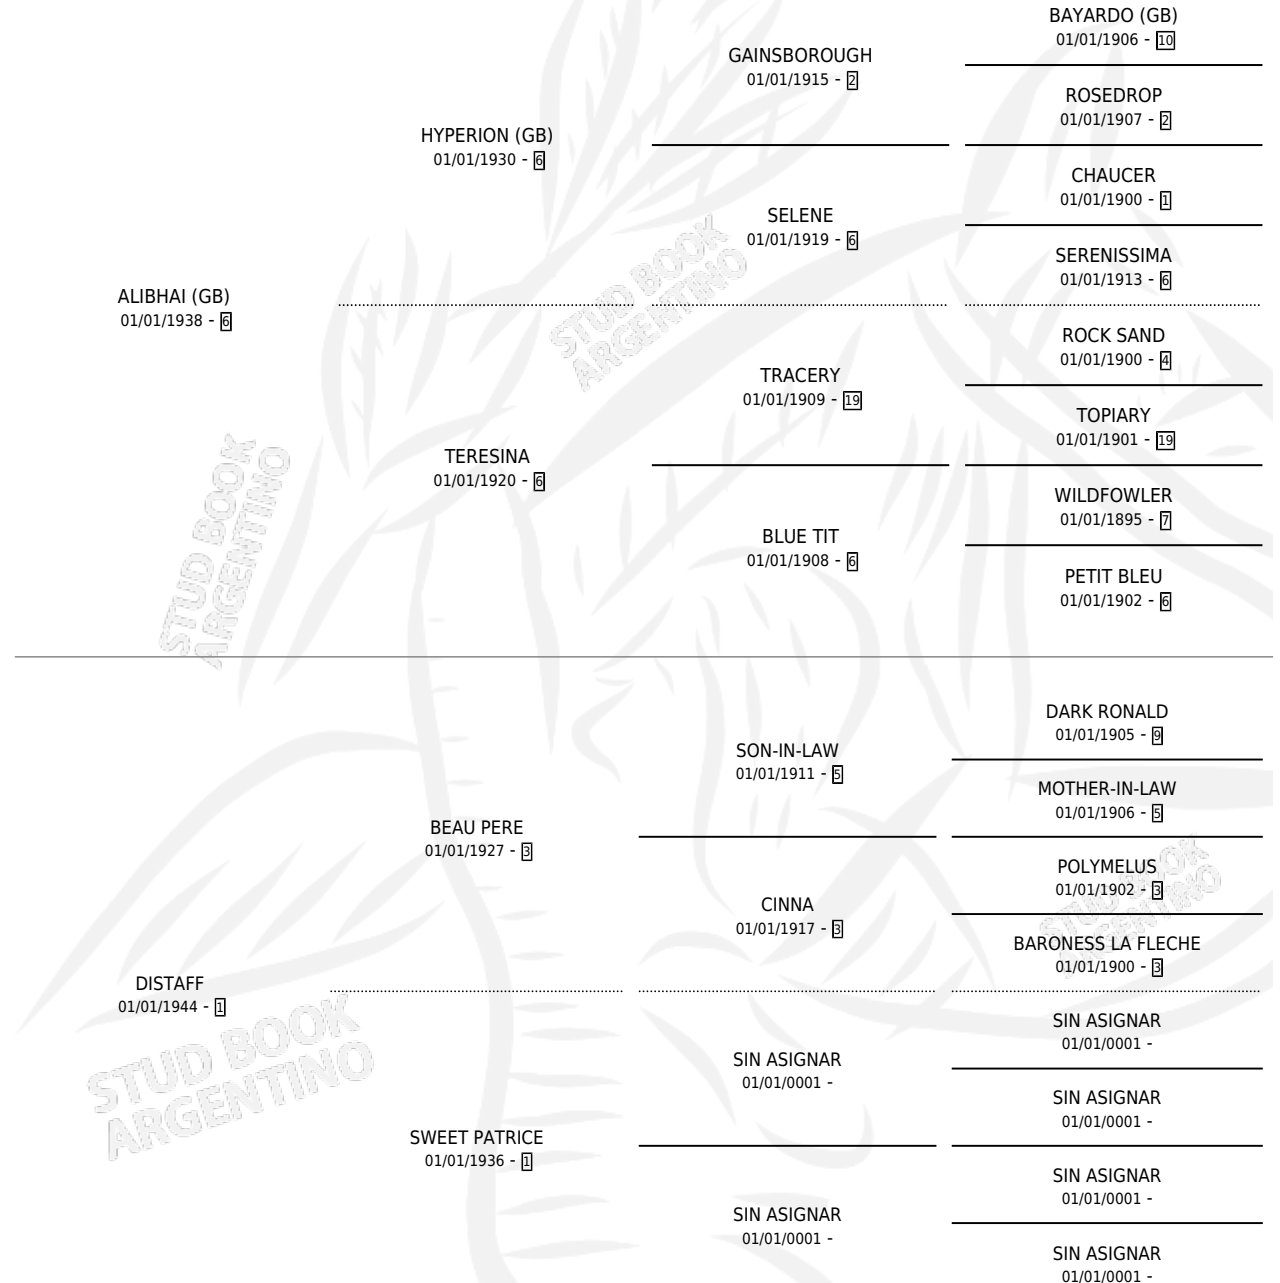

ALISTAFF

por **ALIBHAI (GB)** y **DISTAFF** por **BEAU PERE**

Argentina · Hembra · Zaino · SP · 01/01/1949
Familia 1 · Volumen 20

ESTADO

TIPIFICACIÓN SANGUÍNEA	X
TIPIFICACIÓN POR ADN	X
PASAPORTE	X
IDENTIFICACIÓN POR MICROCHIP	X
REPRODUCTOR	X

Lugar de nacimiento: Campo particular

Criador: Sin dato

~

HIJOS

	MACHOS	HEMBRAS
1 NACIERON	0	1
SIN ACTUACIONES		

PEDIGREE

ALISTAFF

Datos oficiales del Stud Book Argentino