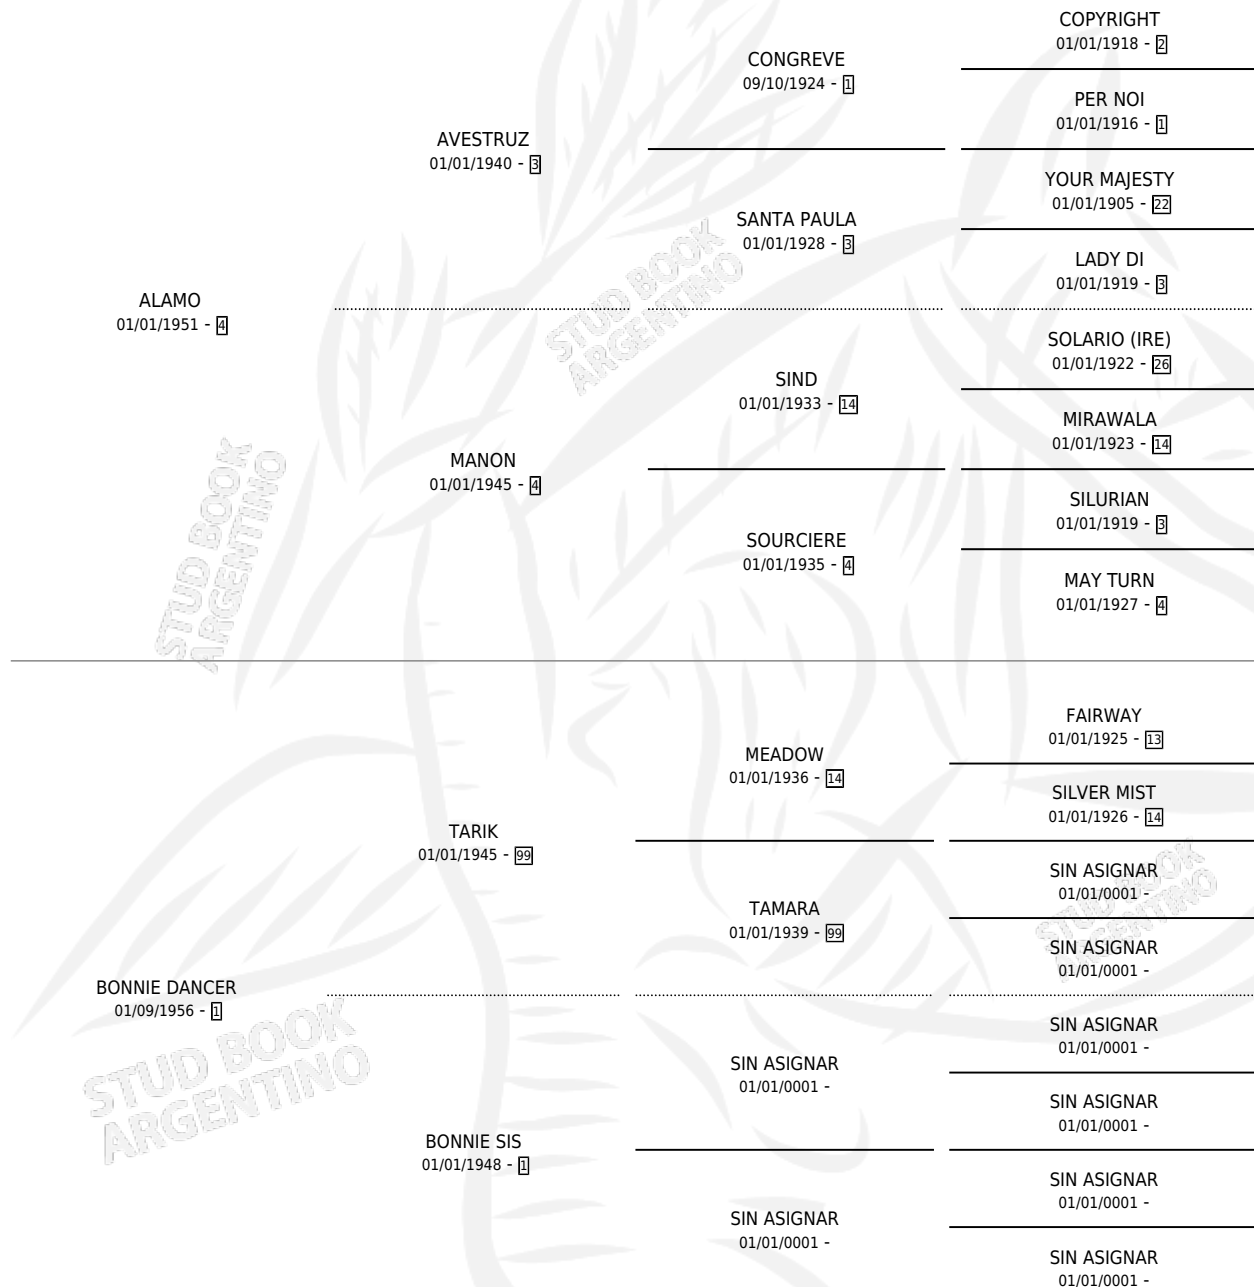

ALANDRA

por **ALAMO** y **BONNIE DANCER** por **TARIK**

Argentina · Hembra · Alazan · SP · 28/10/1963
Familia 1 · Volumen 25

ESTADO

TIPIFICACIÓN SANGUÍNEA	X
TIPIFICACIÓN POR ADN	X
PASAPORTE	X
IDENTIFICACIÓN POR MICROCHIP	X
REPRODUCTOR	X

Lugar de nacimiento: Campo particular

Criador: Sin dato

PEDIGREE

ALANDRA

Datos oficiales del Stud Book Argentino

Documento generado el 06/05/2026

studbook.org.ar