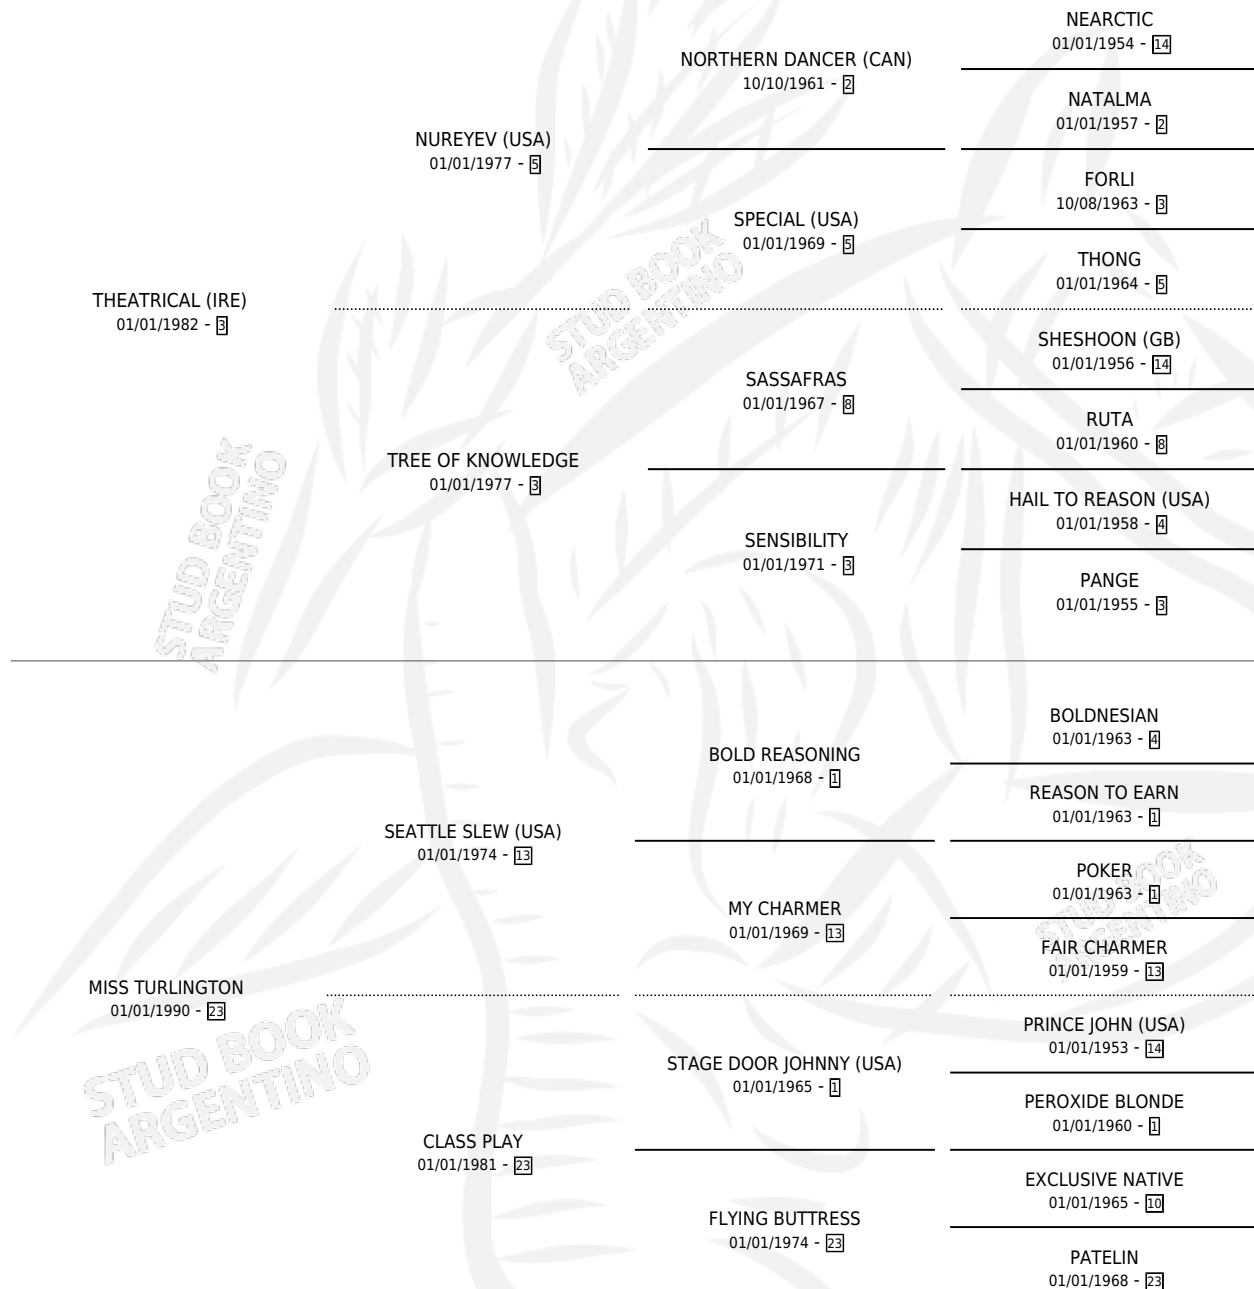

MODEL PERFORMER (USA)

por THEATRICAL (IRE) y MISS TURLINGTON por SEATTLE SLEW (USA)

Estados Unidos · Hembra · Zaino Colorado · SP ·
01/01/1997
Familia 23-b · Volumen web

ESTADO

TIPIFICACIÓN SANGUÍNEA	X
TIPIFICACIÓN POR ADN	X
PASAPORTE	X
IDENTIFICACIÓN POR MICROCHIP	X
REPRODUCTOR	X

Lugar de nacimiento: Estados Unidos

Criador: Extranjero

~

HIJOS

	MACHOS	HEMBRAS
2 NACIERON	0	2
1 CORRIERON	0	1
1 GANARON	0	1
0 GANADORES CL	0 GANADORES GR	0 GANADORES G1

PEDIGREE

MODEL PERFORMER (USA)

Datos oficiales del Stud Book Argentino