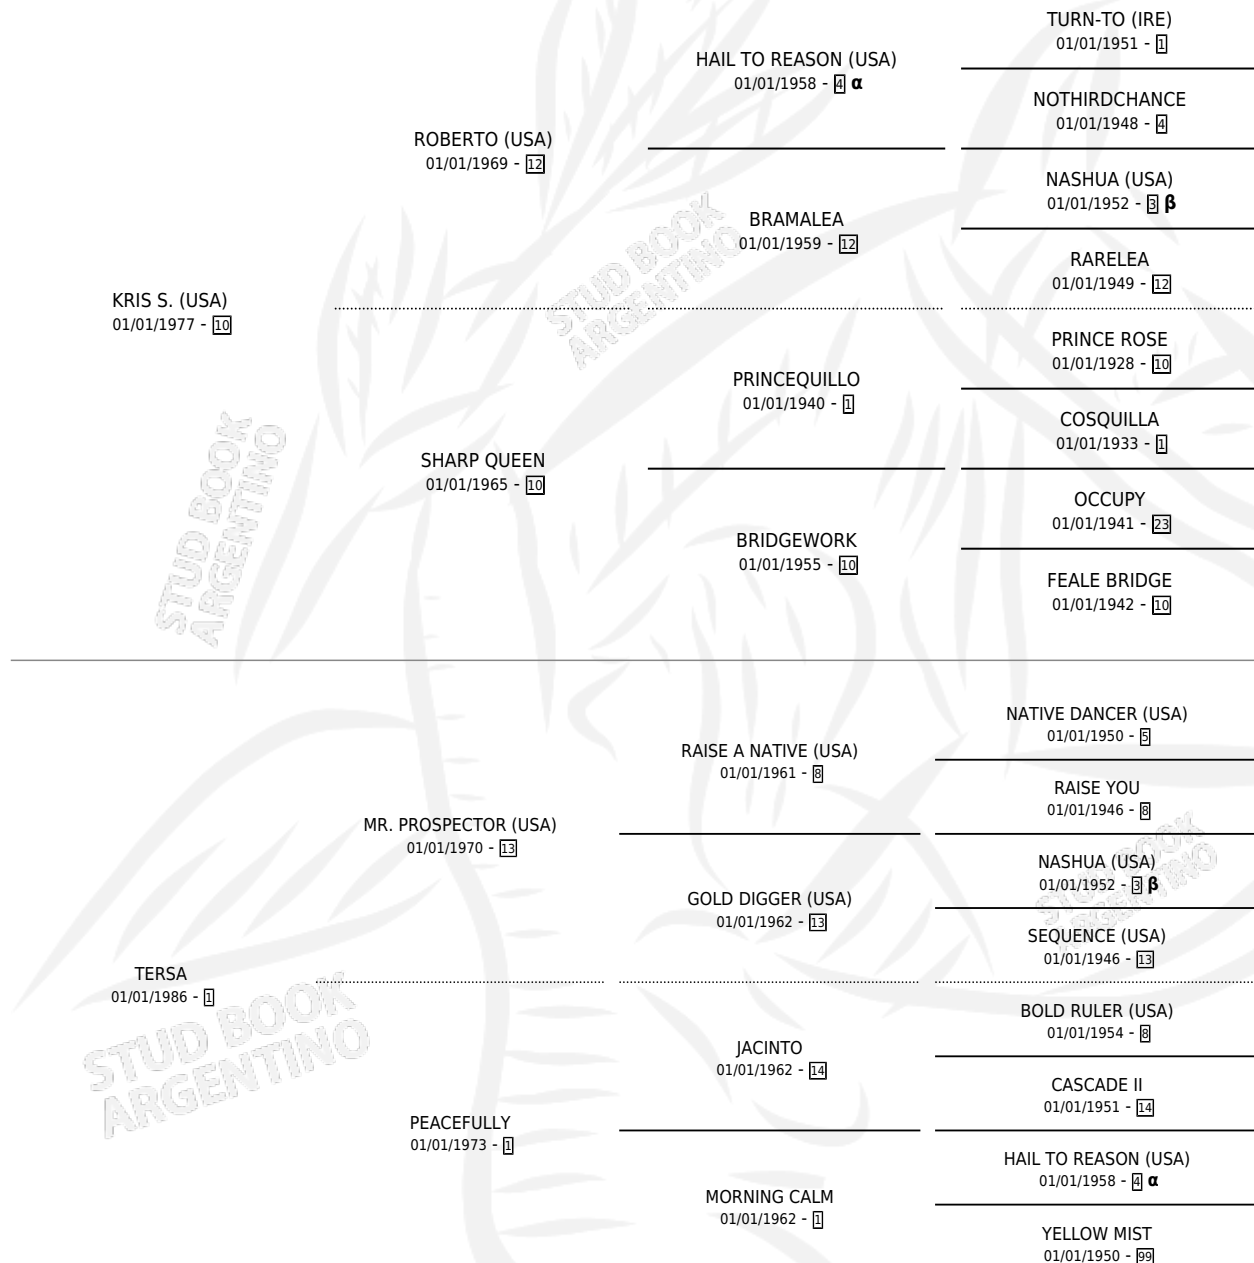

ROCK HARD TEN

por KRIS S. (USA) y TERSA por MR. PROSPECTOR (USA)

Argentina · Macho · Zaino · SP · 01/01/2001
Familia 1 · Volumen 37

ESTADO

TIPIFICACIÓN SANGUÍNEA	X
TIPIFICACIÓN POR ADN	✓
PASAPORTE	X
IDENTIFICACIÓN POR MICROCHIP	X
REPRODUCTOR	✓

Lugar de nacimiento: Campo particular

Criador: Sin dato

~

HIJOS

	MACHOS	HEMBRAS
7 NACIERON	1	6
5 CORRIERON	0	5
4 GANARON	0	4
0 GANADORES CL	0 GANADORES GR	0 GANADORES G1

PEDIGREE

INBREEDING : α,β

SERVICIOS PADRILLO