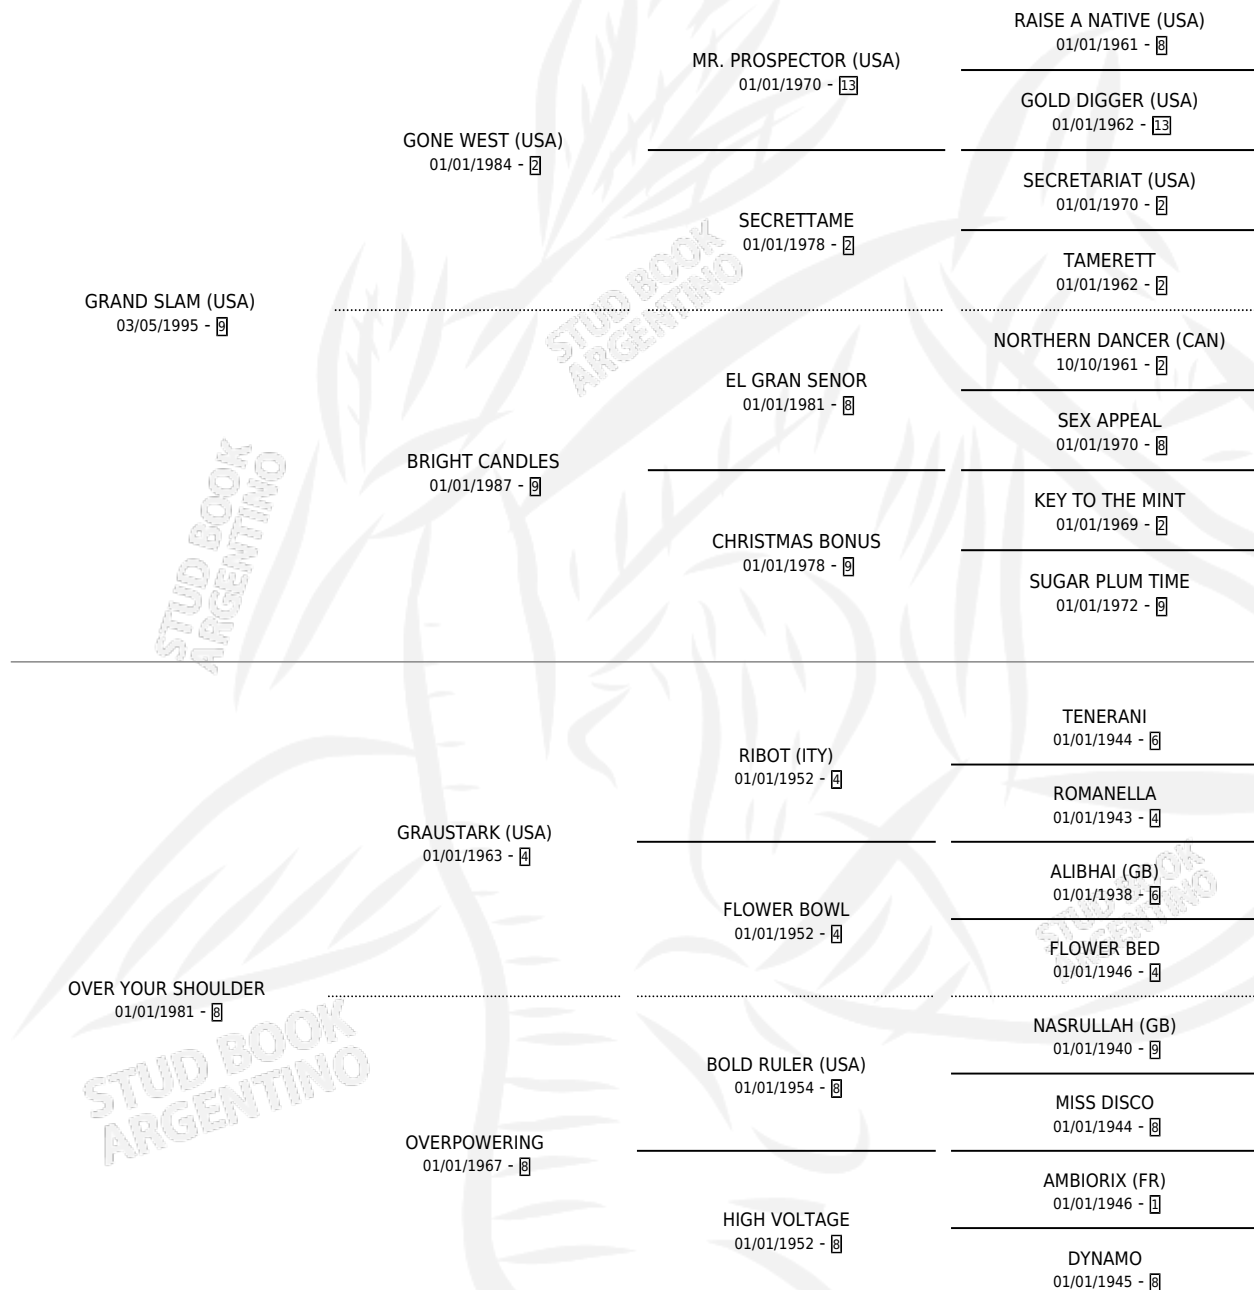

BRIDGE PLAYER

por **GRAND SLAM (USA)** y **OVER YOUR SHOULDER** por **GRAUSTARK (USA)**

Argentina · Hembra · No Consigna · SP · 01/01/2000
Familia 8-c · Volumen 37

ESTADO

TIPIFICACIÓN SANGUÍNEA	X
TIPIFICACIÓN POR ADN	X
PASAPORTE	X
IDENTIFICACIÓN POR MICROCHIP	X
REPRODUCTOR	X

Lugar de nacimiento: Campo particular

Criador: Sin dato

~

HIJOS

	MACHOS	HEMBRAS
1 NACIERON	0	1
1 CORRIERON	0	1
1 GANARON	0	1

0	0	0
GANADORES CL	GANADORES GR	GANADORES G1

PEDIGREE