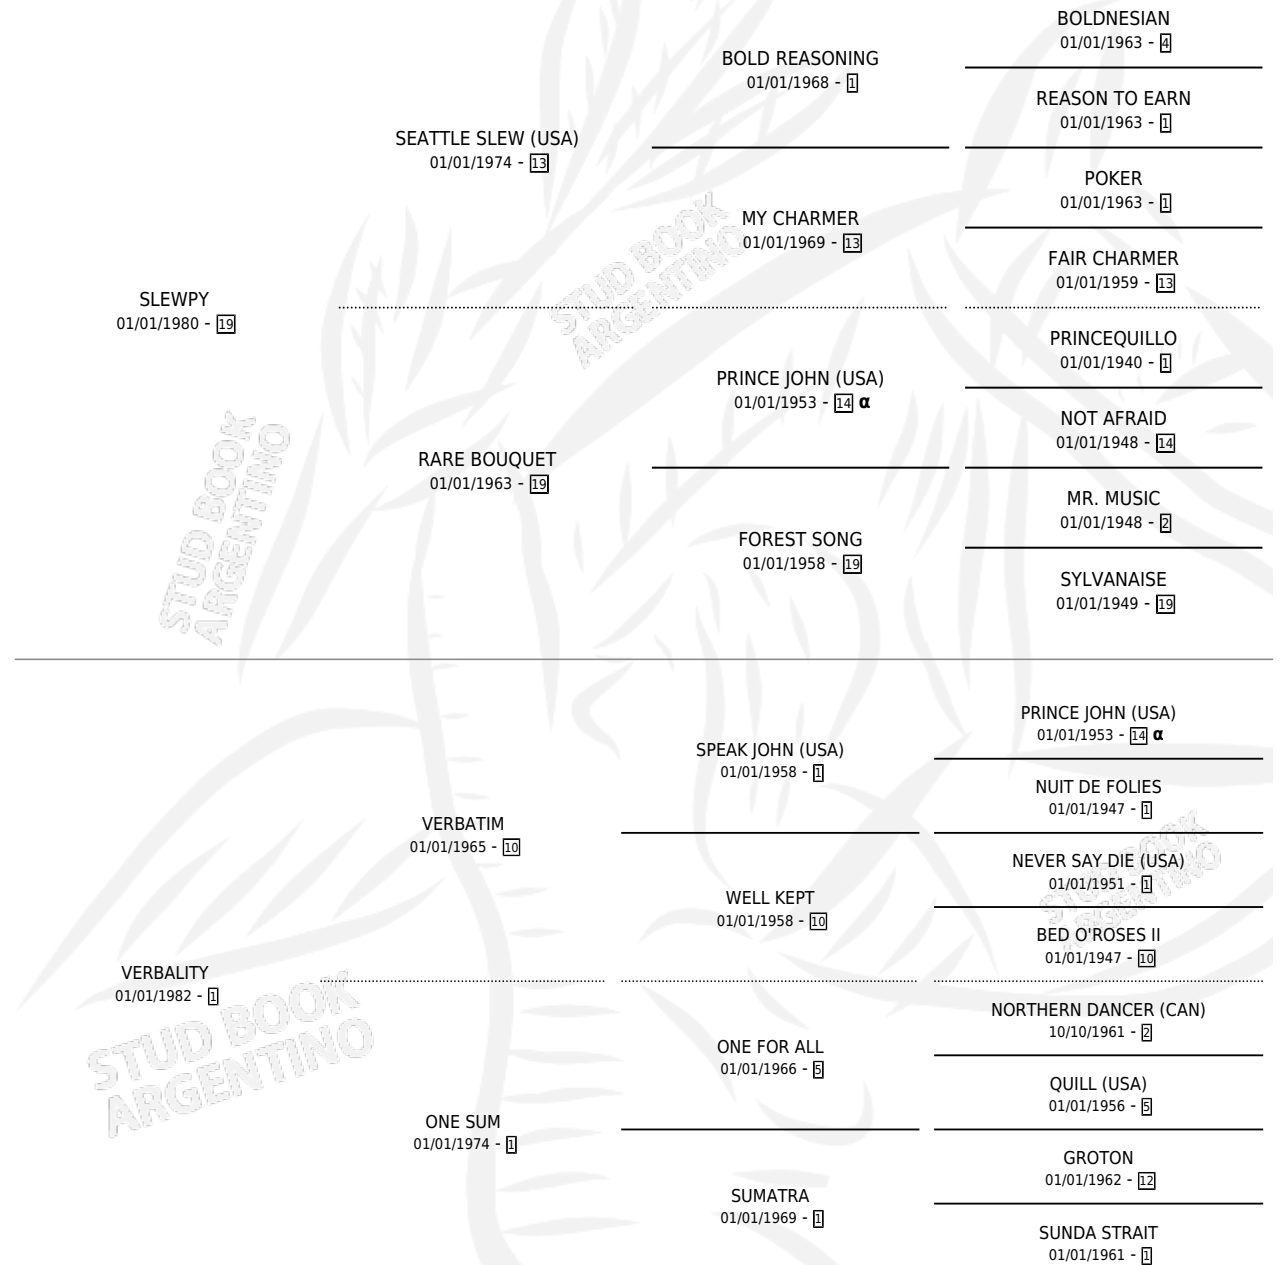

VERBASLE

por SLEWPY y VERBALITY por VERBATIM

Argentina · Hembra · Zaino Negro · SP · 01/01/1988
Familia 1 · Volumen 33

ESTADO

TIPIFICACIÓN SANGUÍNEA	X
TIPIFICACIÓN POR ADN	X
PASAPORTE	X
IDENTIFICACIÓN POR MICROCHIP	X
REPRODUCTOR	X

Lugar de nacimiento: Campo particular

Criador: Sin dato

~

HIJOS

	MACHOS	HEMBRAS
1 NACIERON	1	0
SIN ACTUACIONES		

PEDIGREE

INBREEDING : α

VERBASLE