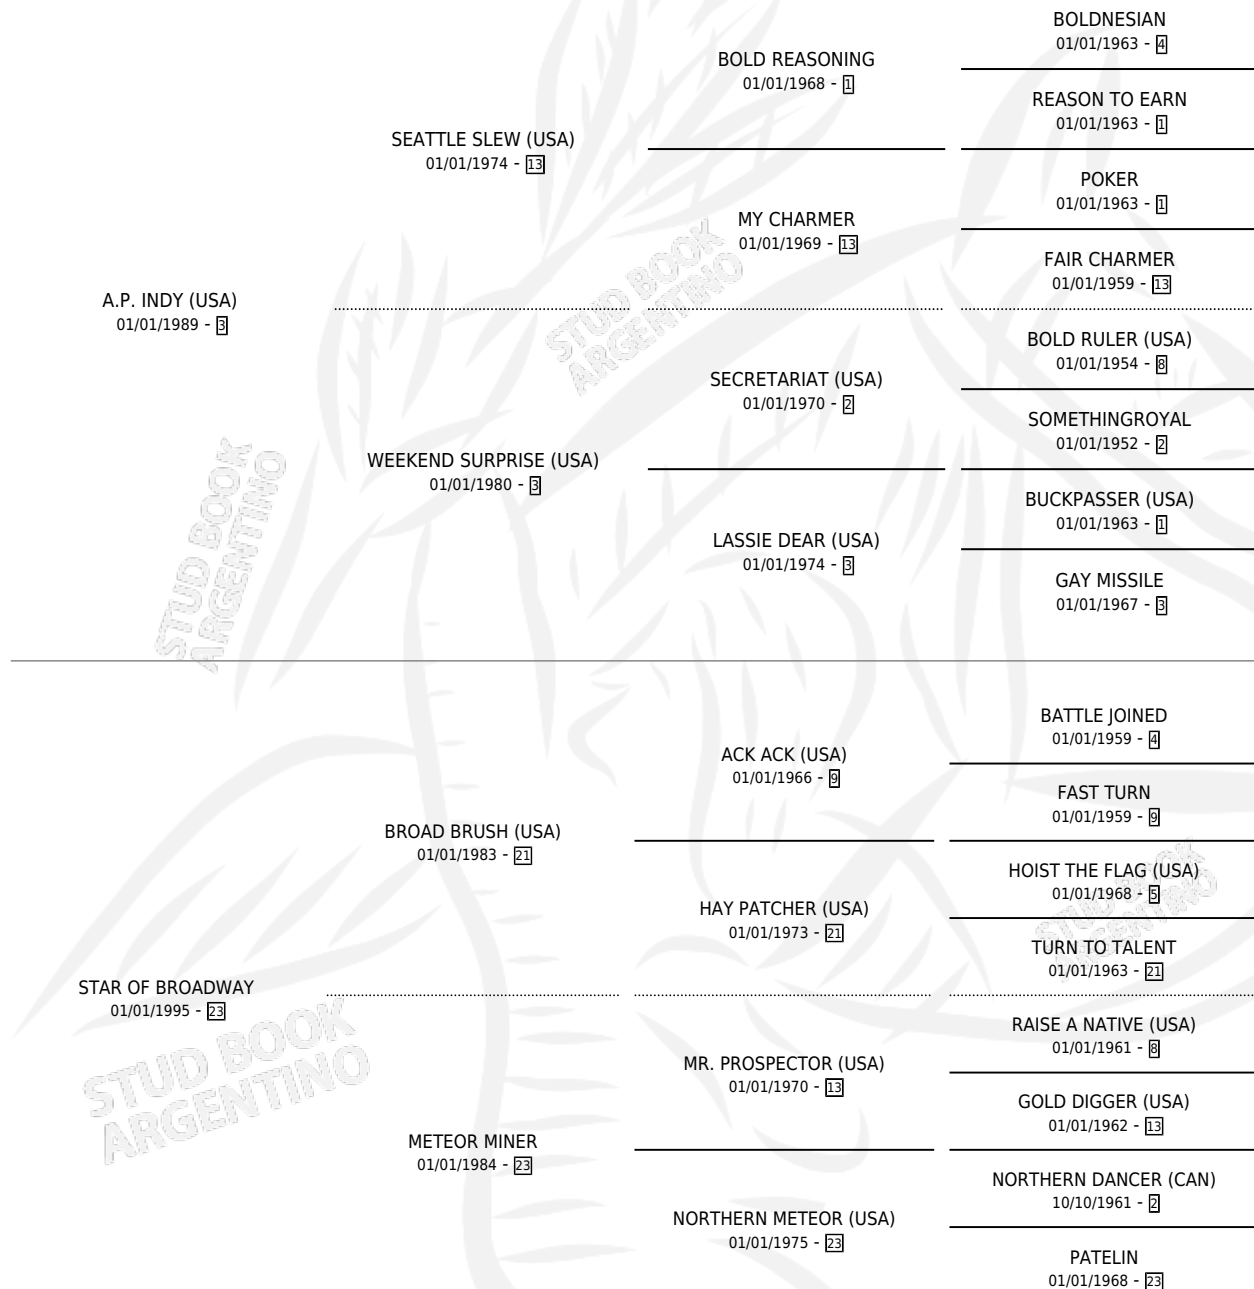

STARINDY (GB)

por **A.P. INDY (USA)** y **STAR OF BROADWAY** por **BROAD BRUSH (USA)**

Gran Bretaña · Hembra · Zaino · SP · 21/02/2001
Familia 23-b · Volumen web

ESTADO

TIPIFICACIÓN SANGUÍNEA	X
TIPIFICACIÓN POR ADN	✓
PASAPORTE	✓
IDENTIFICACIÓN POR MICROCHIP	X
REPRODUCTOR	✓

Lugar de nacimiento: Gran Bretaña

Criador: Extranjero

~

HIJOS

	MACHOS	HEMBRAS
4 NACIERON	1	3
1 CORRIERON	1	0
1 GANARON	1	0

0	0	0
GANADORES CL	GANADORES GR	GANADORES G1

PEDIGREE

EXPORTACIÓN / IMPORTACIÓN

FECHA	MOVIMIENTO	PAÍS
02/06/2009	IMPORTADO	INGLATERRA

~

SERVICIOS

Servicios **4** / Nacimientos **3** / Efectividad **75.00%**

PADRILLO	PRODUCTO	CRIADOR	1ER SERVICIO	ÚLTIMO SERVICIO
STORMY ATLANTIC (USA)	∅		08/12/2011	08/12/2011
EASING ALONG (USA)	SEDRIS (M Z, 24/08/2011)	LA PASION	25/09/2010	25/09/2010
EXCHANGE RATE (USA)	STARING (H Z, 16/08/2010) •MURIÓ EL 16/09/2010•	LA PASION	18/09/2009	18/09/2009
TIZNOW (USA)	STAR ELEVEN (H Z, 16/07/2009) •MURIÓ EL 04/04/2024•	LA PASION	22/08/2008	22/08/2008