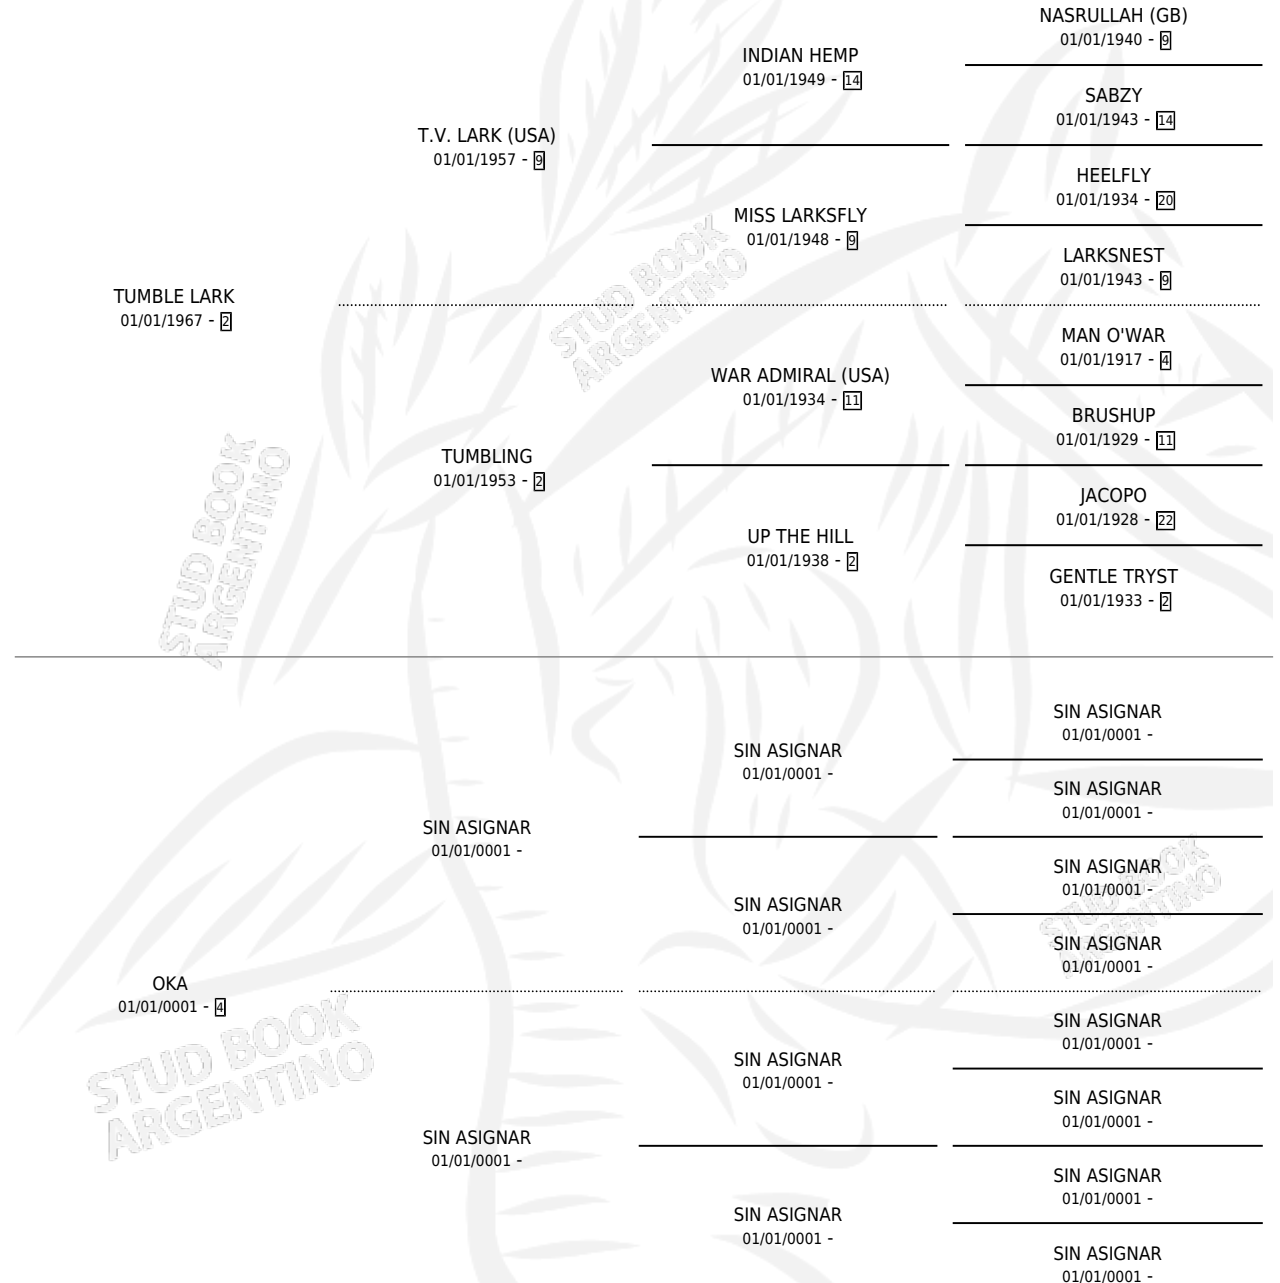

ROKA LARK

por **TUMBLE LARK** y **OKA** por **SIN ASIGNAR**

Argentina · Hembra · No Consigna · SP · 01/01/0001
Familia 4-b · Volumen web

ESTADO

TIPIFICACIÓN SANGUÍNEA	X
TIPIFICACIÓN POR ADN	X
PASAPORTE	X
IDENTIFICACIÓN POR MICROCHIP	X
REPRODUCTOR	X

Lugar de nacimiento: Campo particular

Criador: Sin dato

~

HIJOS

	MACHOS	HEMBRAS
1 NACIERON	0	1
SIN ACTUACIONES		

PEDIGREE