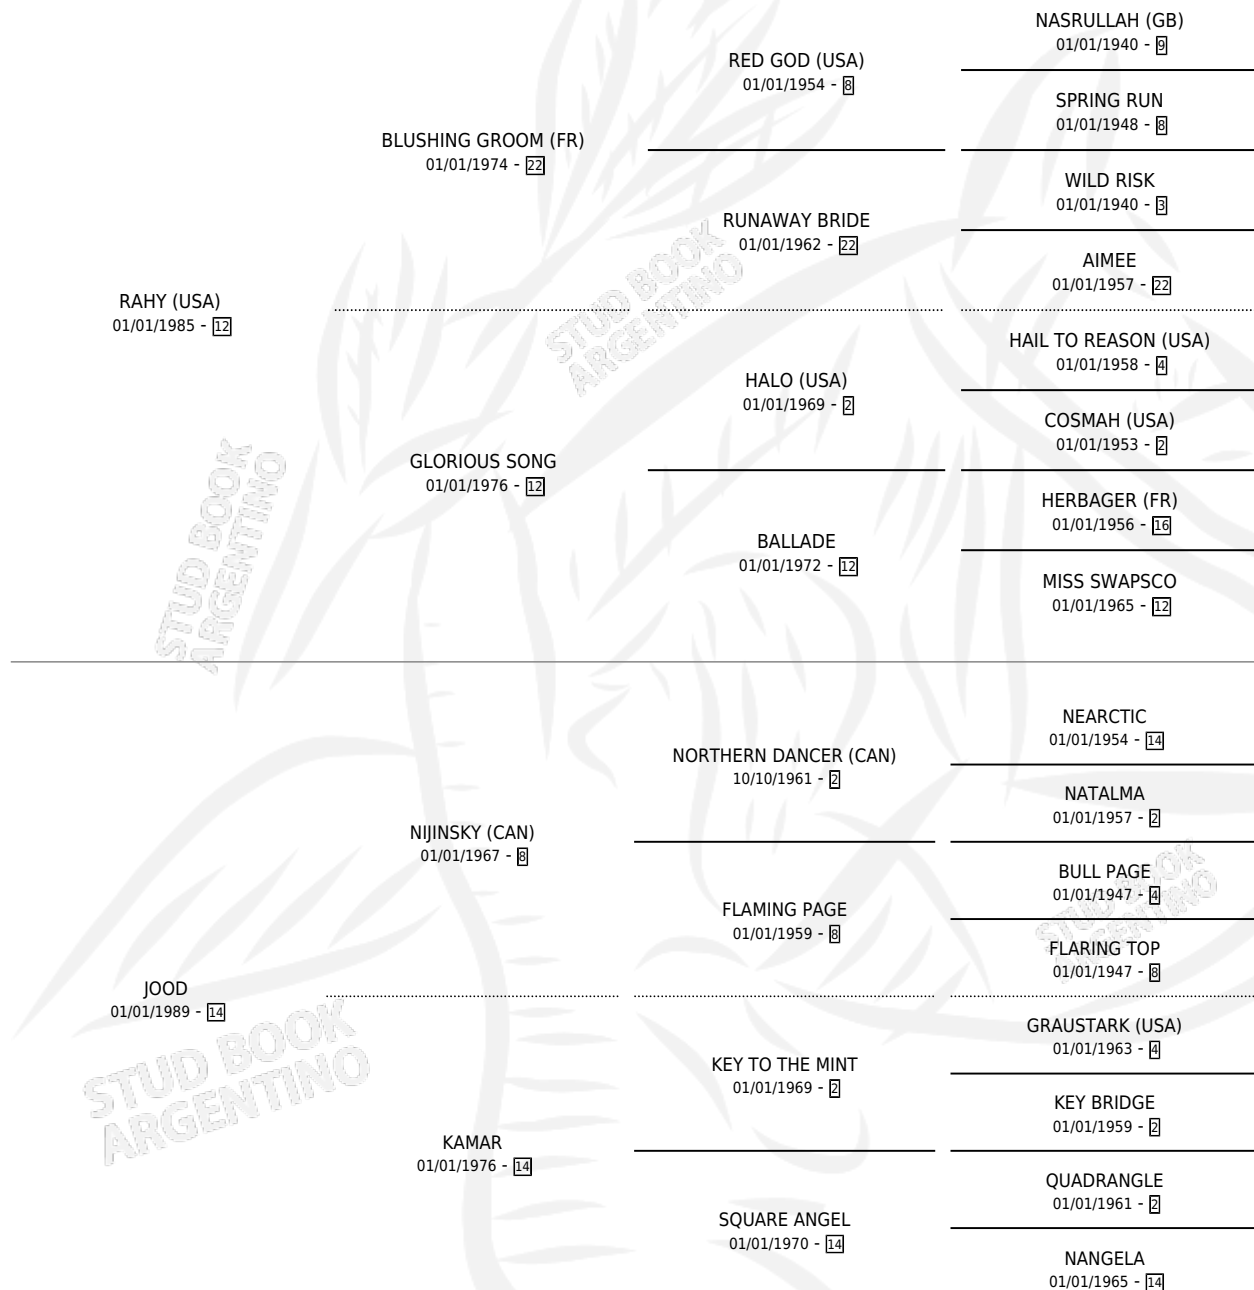

FANTASTIC LIGHT

por RAHY (USA) y JOOD por NIJINSKY (CAN)

Argentina · Macho · No Consigna · SP · 01/01/1996
Familia 14-c · Volumen 36

ESTADO

TIPIFICACIÓN SANGUÍNEA	X
TIPIFICACIÓN POR ADN	X
PASAPORTE	X
IDENTIFICACIÓN POR MICROCHIP	X
REPRODUCTOR	X

Lugar de nacimiento: Campo particular

Criador: Sin dato

~

HIJOS

	MACHOS	HEMBRAS
3 NACIERON	0	3

SIN ACTUACIONES

PEDIGREE

FANTASTIC LIGHT