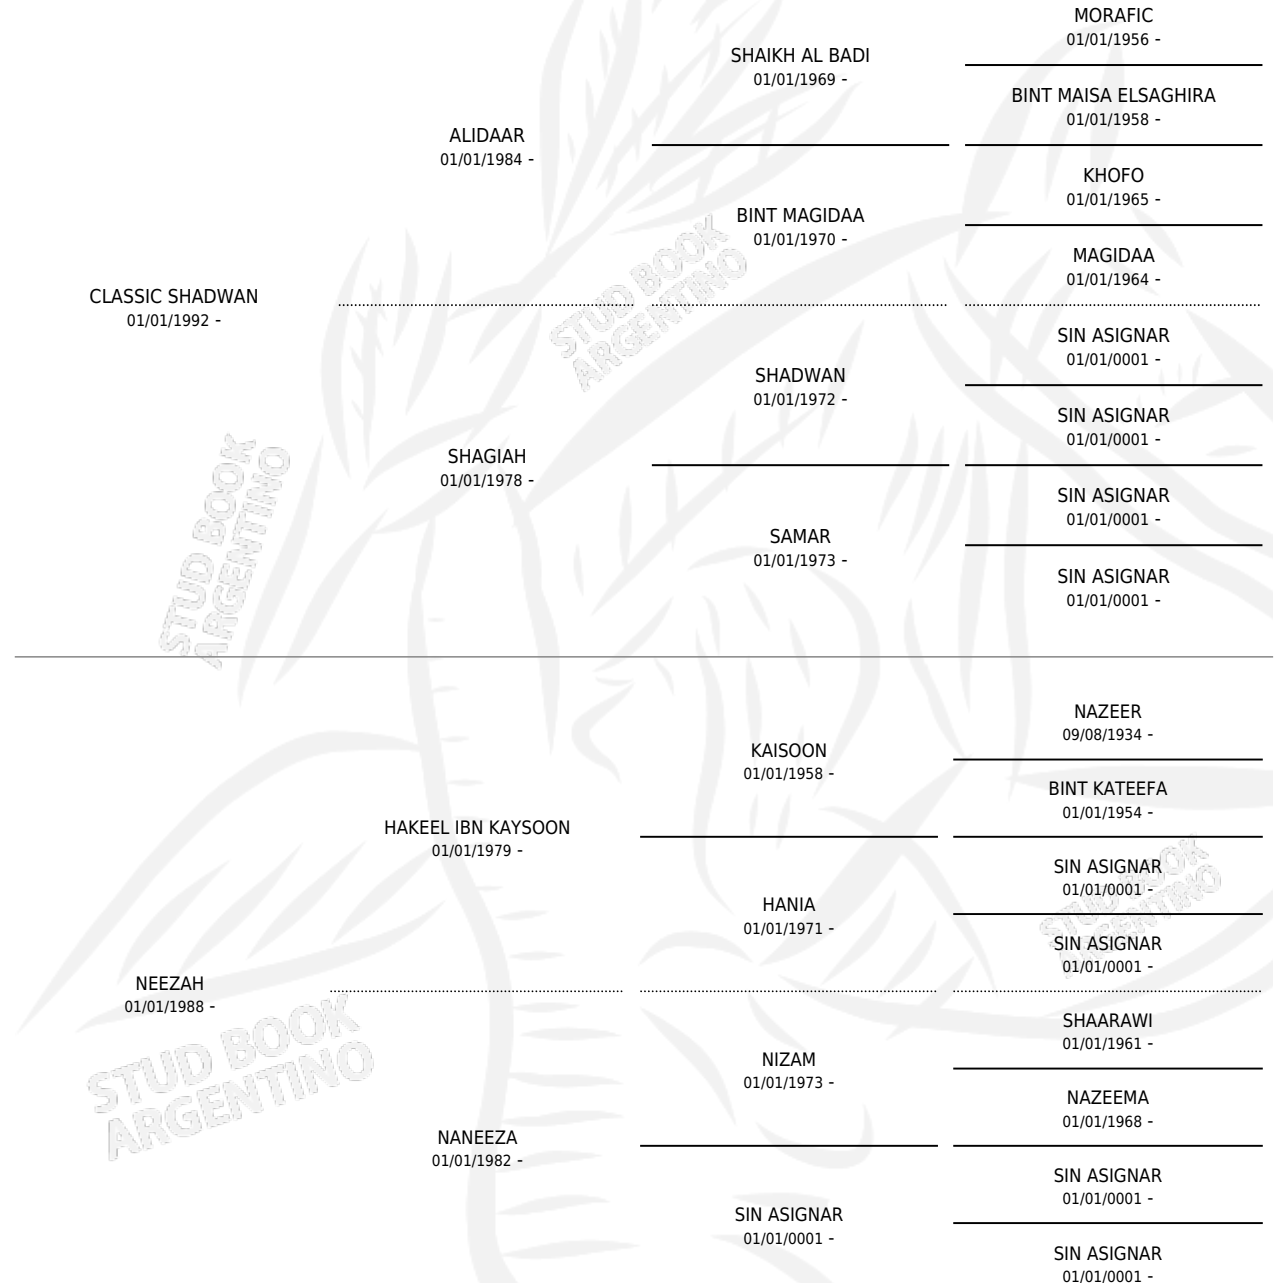

SHANAJAH (GR)

por CLASSIC SHADWAN y NEEZAH por HAKEEL IBN KAYSOON

Alemania · Hembra · Tordillo · AP · 12/04/2000
Familia · Volumen web

ESTADO

TIPIFICACIÓN SANGUÍNEA	X
TIPIFICACIÓN POR ADN	✓
PASAPORTE	✓
IDENTIFICACIÓN POR MICROCHIP	✓
REPRODUCTOR	✓

Lugar de nacimiento: Alemania
Criador: Extranjero

~

HIJOS

	MACHOS	HEMBRAS
3 NACIERON	2	1
SIN ACTUACIONES		

PEDIGREE

S

mientos 3 / Efectividad 75.00%

PADRILLO	PRODUCTO	CRIADOR	1ER SERVICIO	ÚLTIMO SERVICIO
GR MAHAB (GR)	∅		27/10/2020	27/10/2020
SHANAJAH (GR)	YARA APK (H T, 29/09/2020)	KHALID KAMAL	27/10/2019	27/10/2019
IBN IBN MADALLAN	ZAKARI APK (M Z, 23/09/2017)	KHALID KAMAL	16/10/2016	16/10/2016
GR LAHAB	AL NAYYAB APK (M T, 10/08/2014)	KHALID KAMAL	01/09/2013	04/09/2013