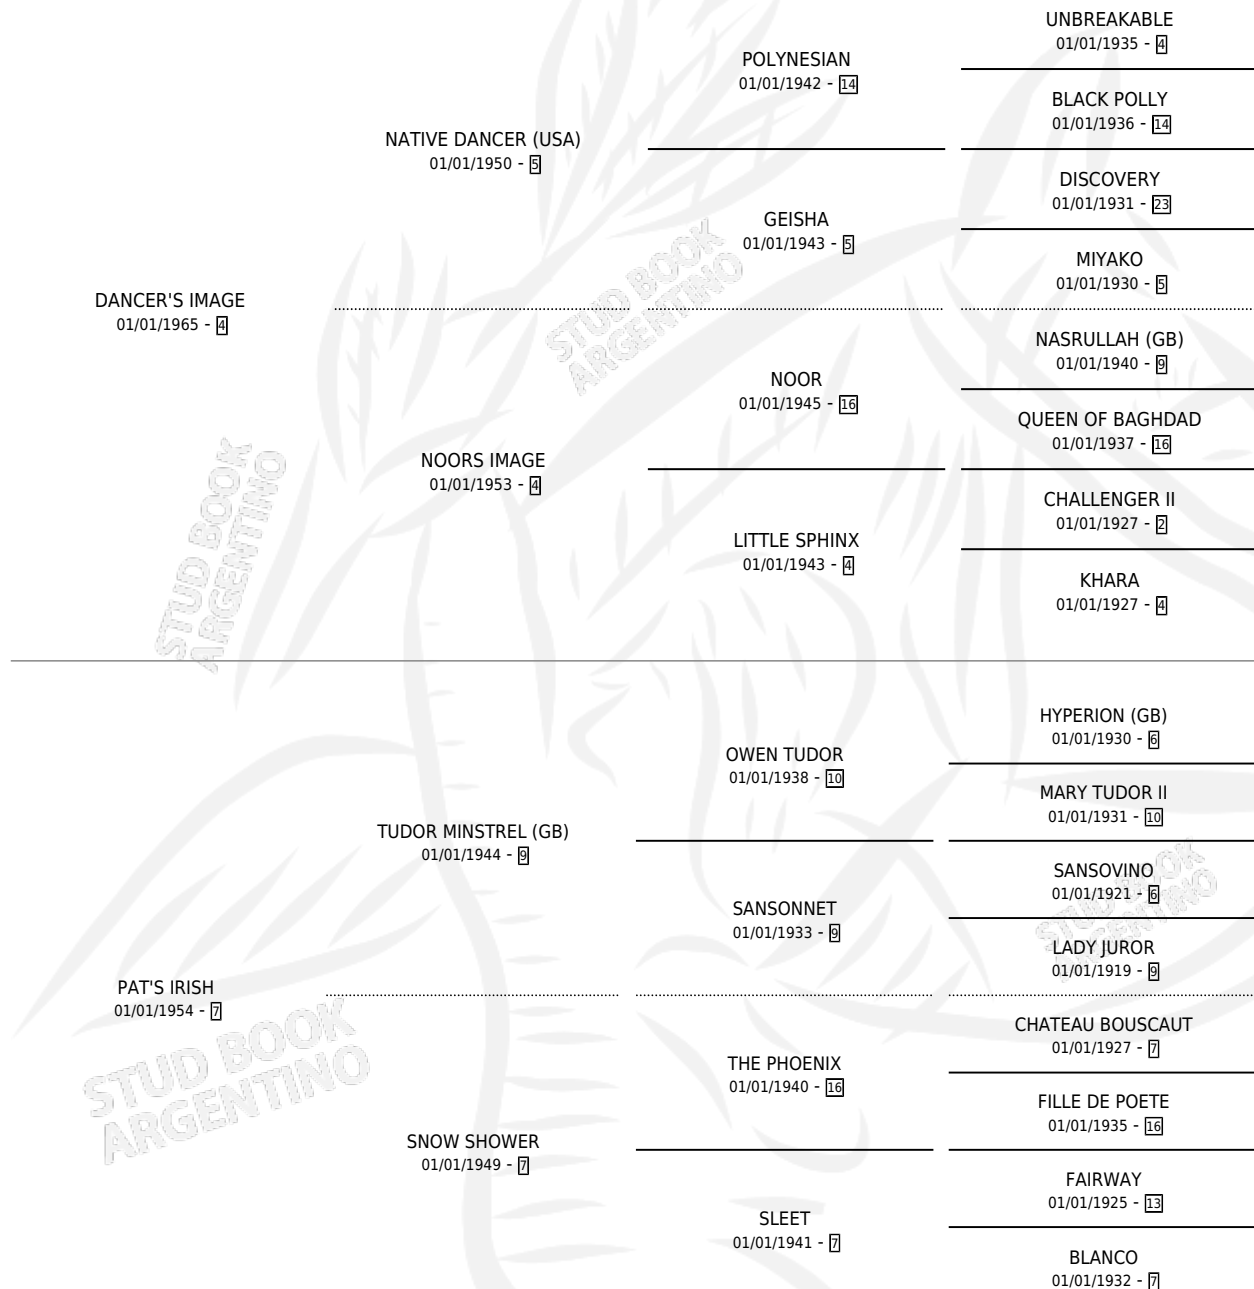

IMAGE INTENSIFIER

por **DANCER'S IMAGE** y **PAT'S IRISH** por **TUDOR MINSTREL (GB)**

Argentina · Hembra · Tordillo · SP · 01/01/1971
Familia 7 · Volumen 27

ESTADO

TIPIFICACIÓN SANGUÍNEA	X
TIPIFICACIÓN POR ADN	X
PASAPORTE	X
IDENTIFICACIÓN POR MICROCHIP	X
REPRODUCTOR	X

Lugar de nacimiento: Campo Particular

Criador: Sin dato

~

HIJOS

	MACHOS	HEMBRAS
1 NACIERON	0	1
SIN ACTUACIONES		

PEDIGREE

IMAGE INTENSIFIER

Datos oficiales del Stud Book Argentino