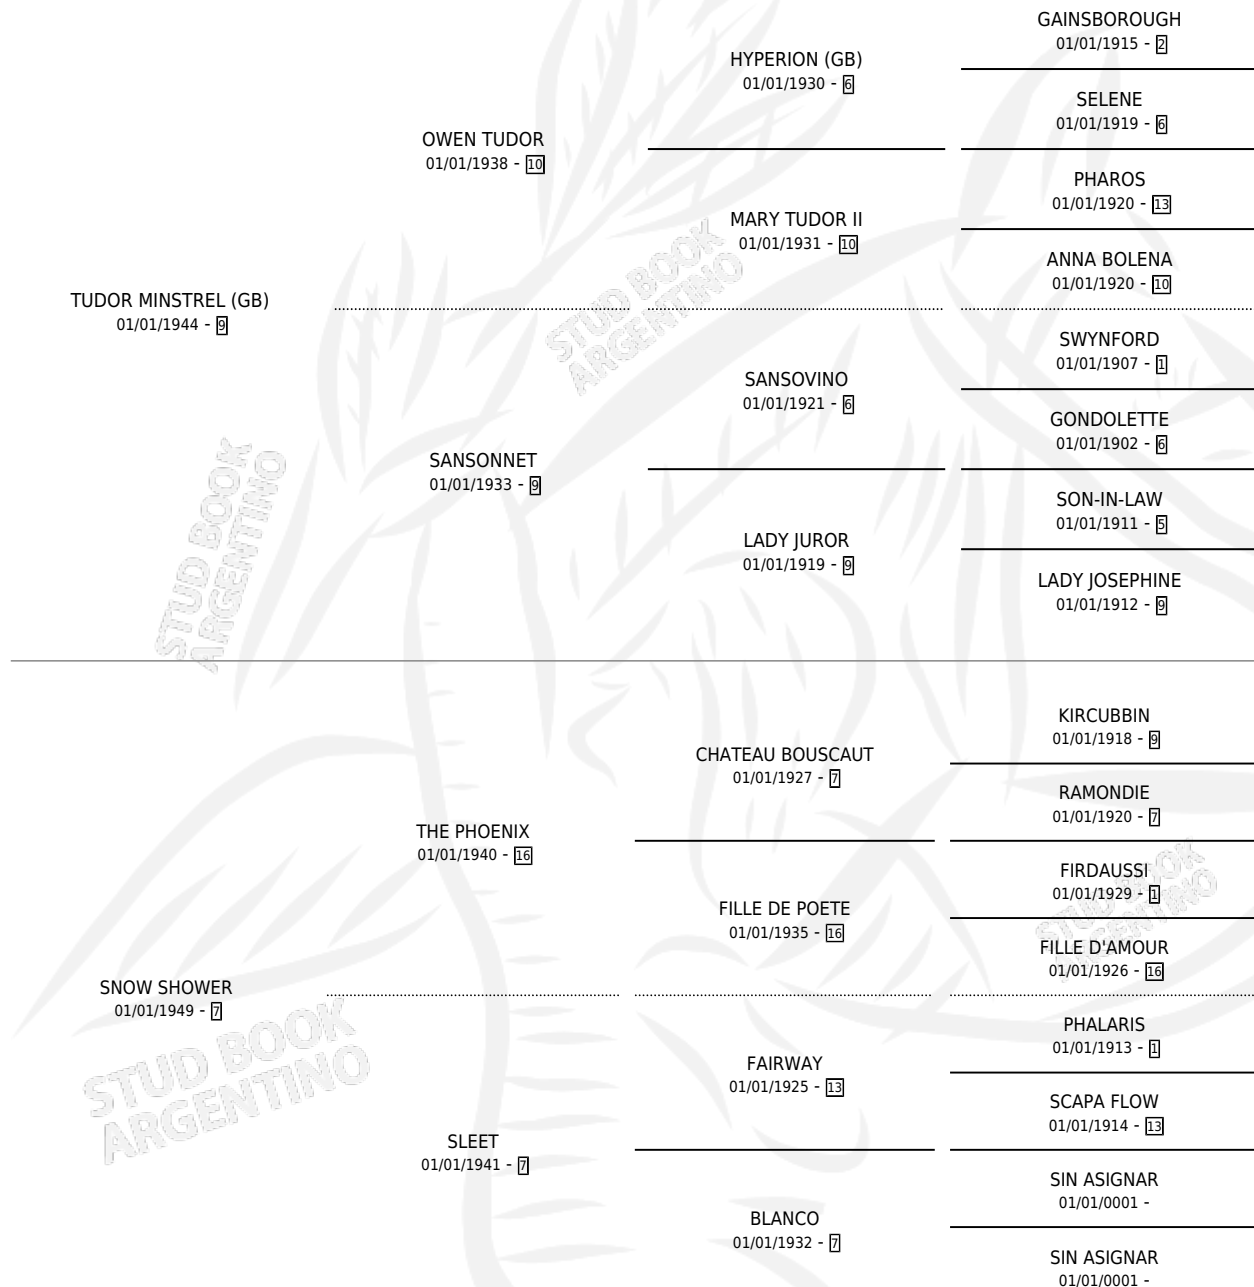

PAT'S IRISH

por TUDOR MINSTREL (GB) y SNOW SHOWER por THE PHOENIX

Argentina · Hembra · Alazan · SP · 01/01/1954
Familia 7 · Volumen 22

ESTADO

TIPIFICACIÓN SANGUÍNEA	X
TIPIFICACIÓN POR ADN	X
PASAPORTE	X
IDENTIFICACIÓN POR MICROCHIP	X
REPRODUCTOR	X

Lugar de nacimiento: Campo Particular
Criador: Sin dato

~

HIJOS

	MACHOS	HEMBRAS
1 NACIERON	0	1
SIN ACTUACIONES		

PEDIGREE