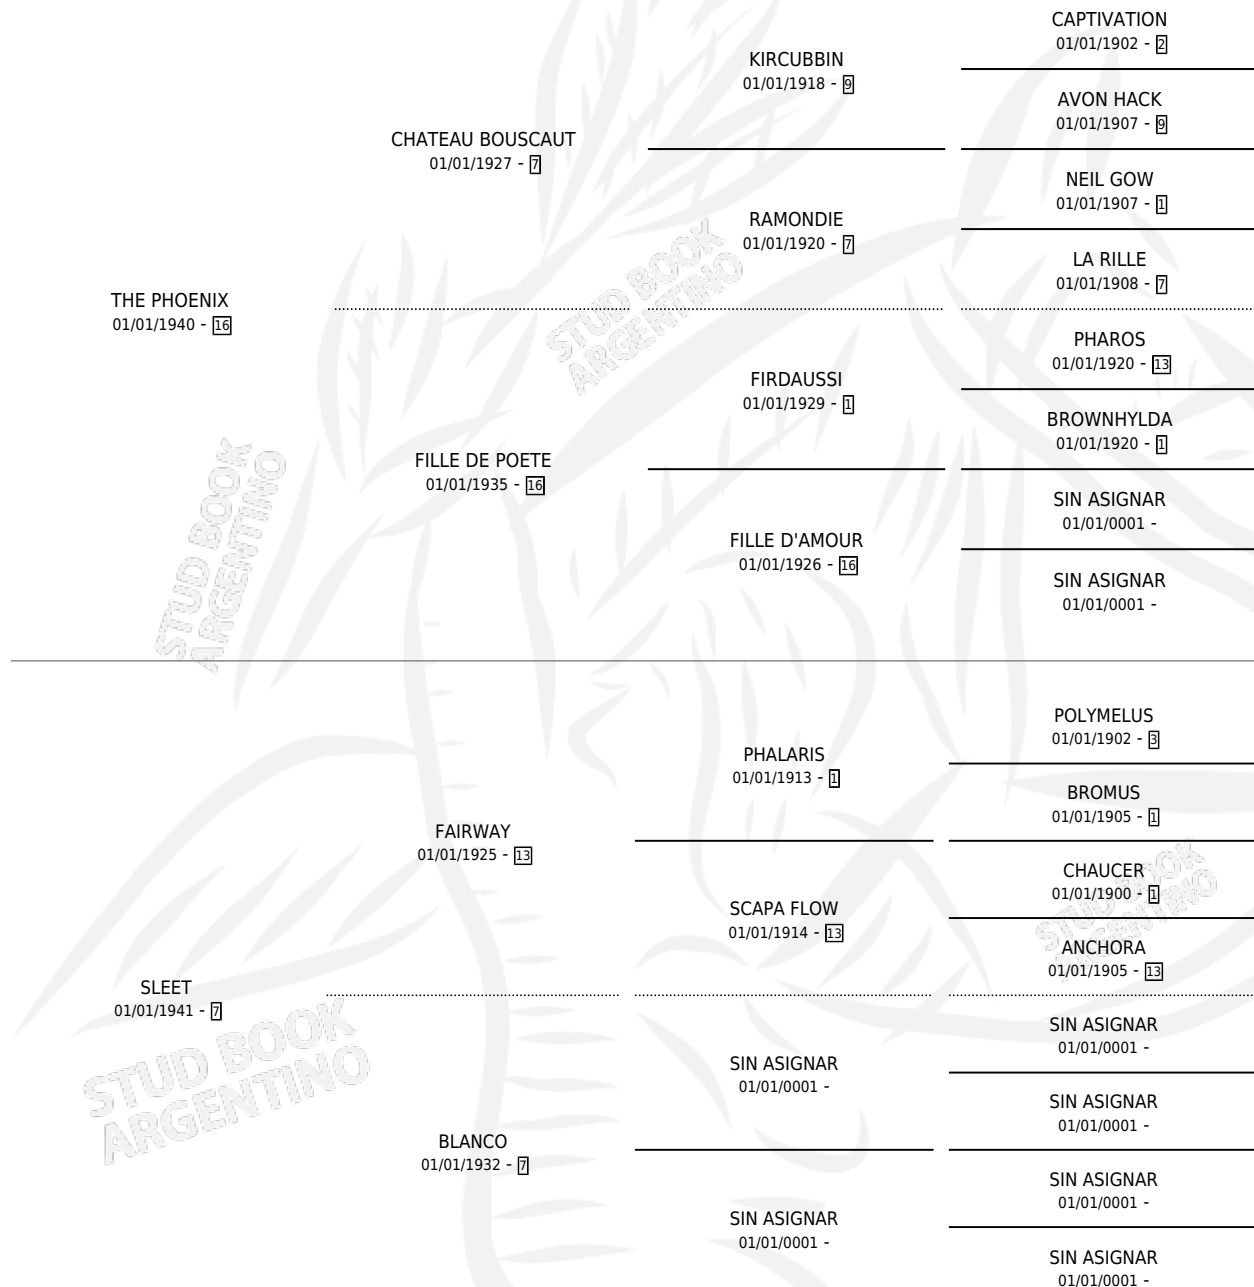

SNOW SHOWER

por THE PHOENIX y SLEET por FAIRWAY

Argentina · Hembra · Tordillo · SP · 01/01/1949
Familia 7 · Volumen 20

ESTADO

TIPIFICACIÓN SANGUÍNEA	X
TIPIFICACIÓN POR ADN	X
PASAPORTE	X
IDENTIFICACIÓN POR MICROCHIP	X
REPRODUCTOR	X

Lugar de nacimiento: Campo particular

Criador: Sin dato

~

HIJOS

	MACHOS	HEMBRAS
1 NACIERON	0	1

SIN ACTUACIONES

PEDIGREE

SNOW SHOWER