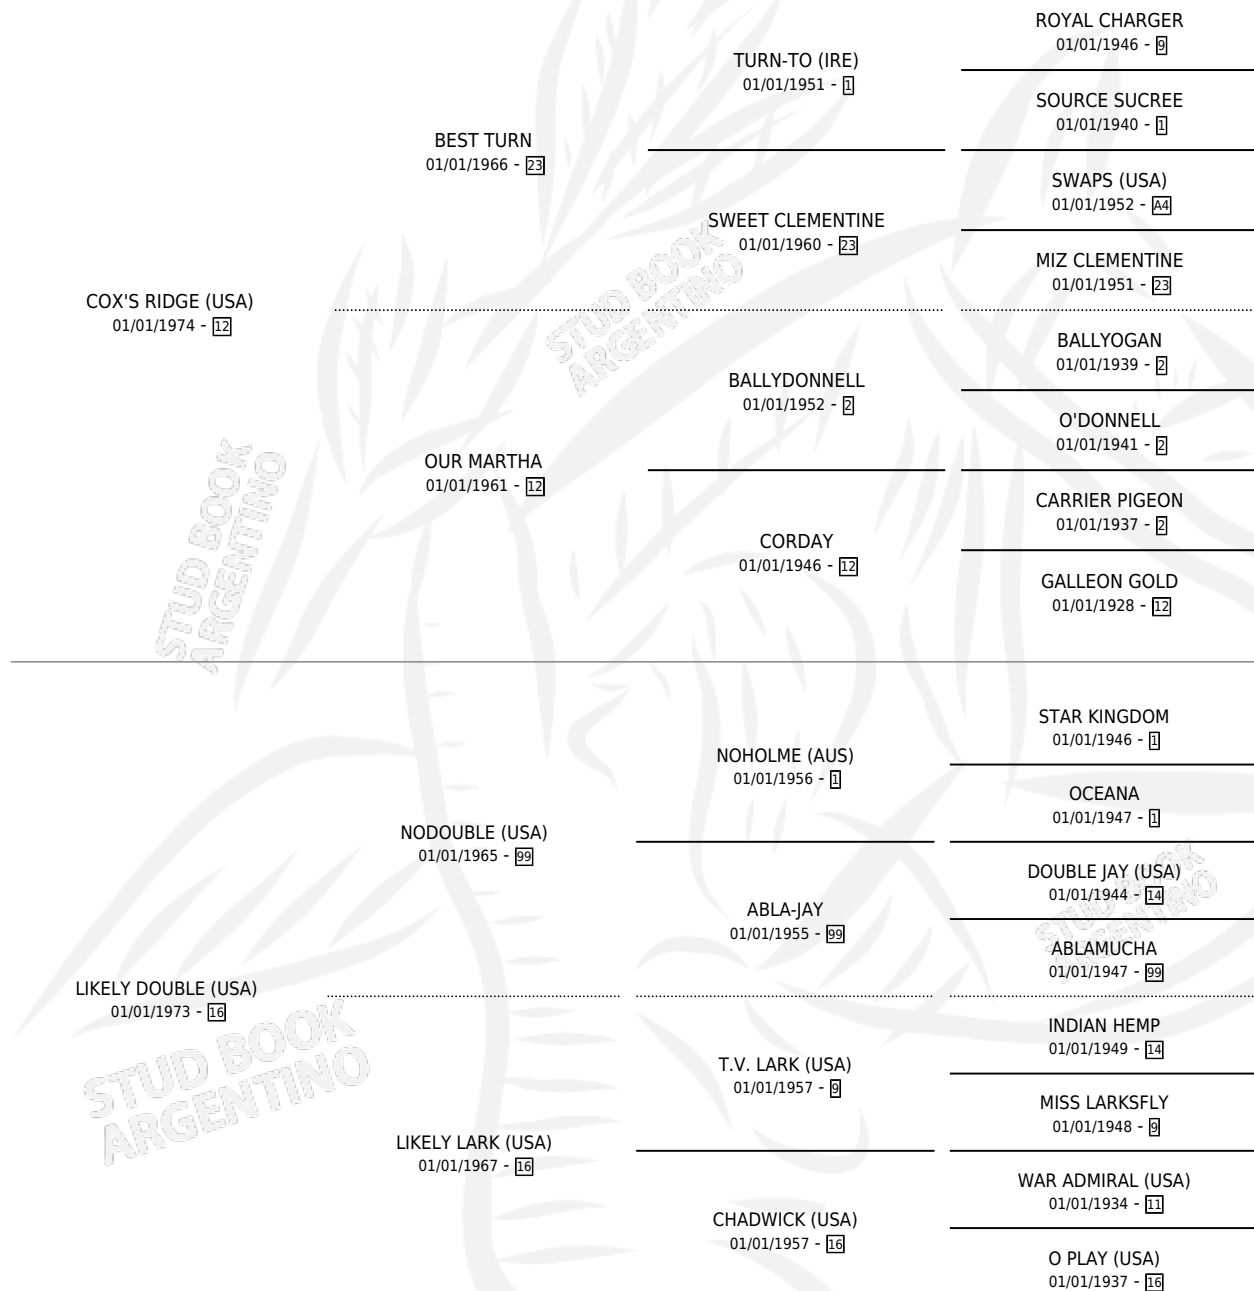

DREAM TEAM (USA)

por COX'S RIDGE (USA) y LIKELY DOUBLE (USA) por
NODOUBLE (USA)

Estados Unidos · Hembra · Tordillo · SP · 01/01/1985
Familia 16-g · Volumen web

ESTADO

TIPIFICACIÓN SANGUÍNEA	X
TIPIFICACIÓN POR ADN	X
PASAPORTE	X
IDENTIFICACIÓN POR MICROCHIP	X
REPRODUCTOR	X

Lugar de nacimiento: Estados Unidos

Criador: Extranjero

~

HIJOS

	MACHOS	HEMBRAS
2 NACIERON	2	0
SIN ACTUACIONES		

PEDIGREE