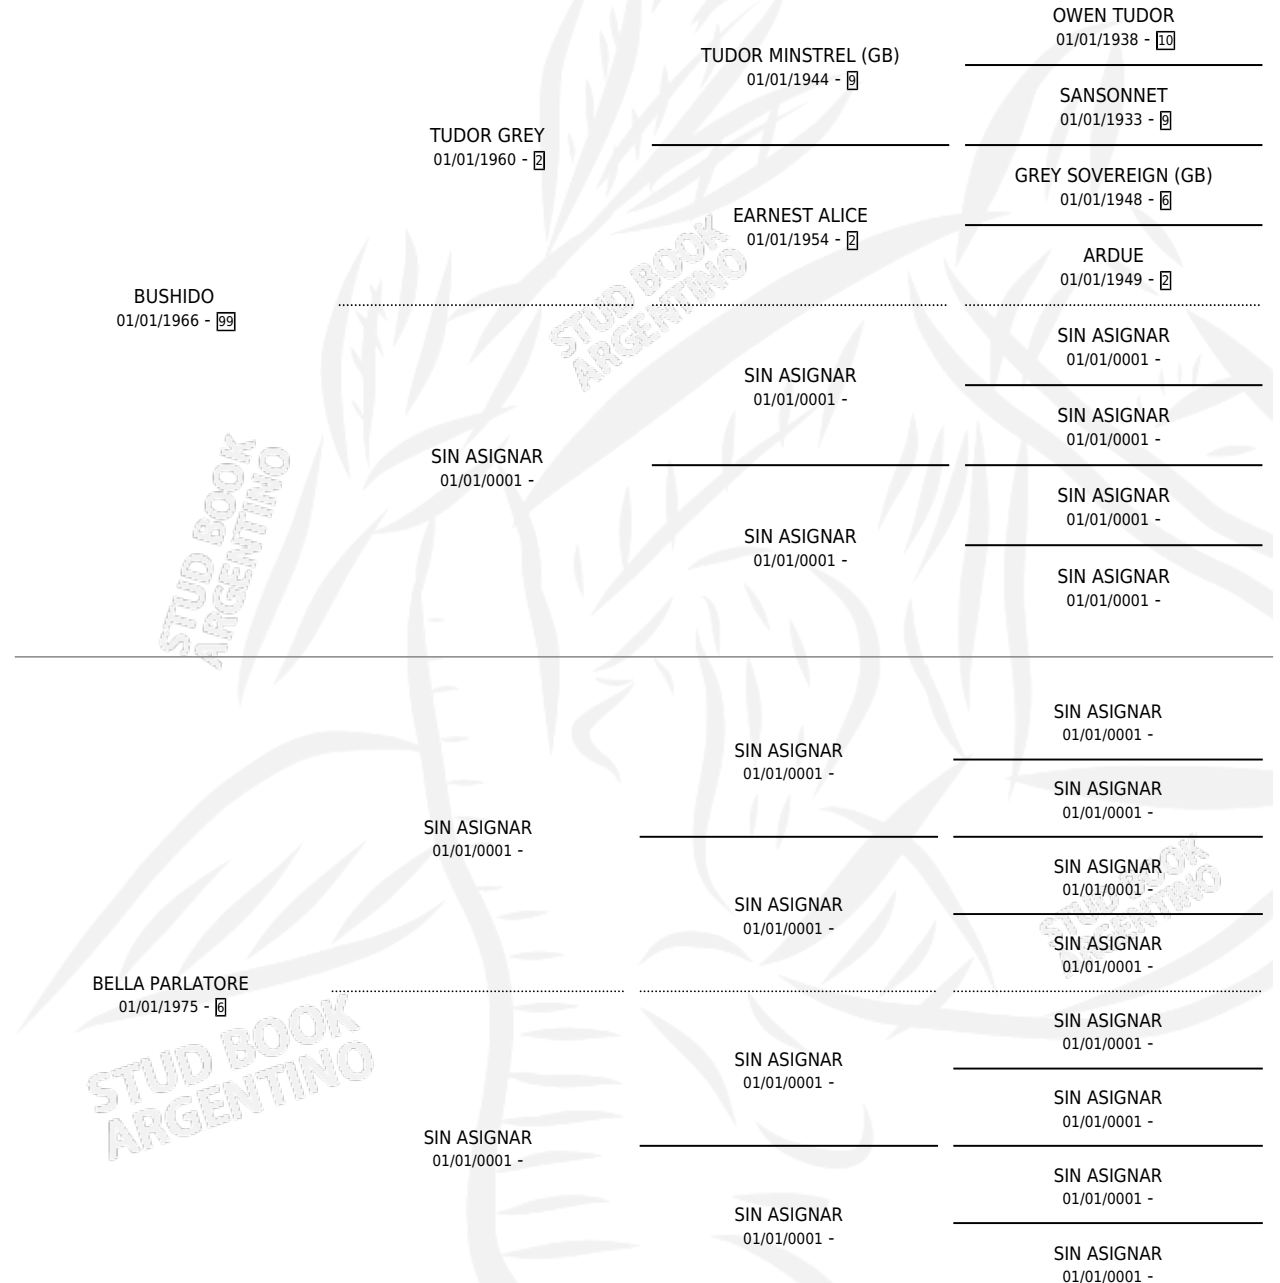

SWITCHING TRICK

por BUSHIDO y BELLA PARLATORE por SIN ASIGNAR

Argentina · Hembra · No Consigna · SP · 01/01/1980
Familia 6-d · Volumen 30

ESTADO

TIPIFICACIÓN SANGUÍNEA	X
TIPIFICACIÓN POR ADN	X
PASAPORTE	X
IDENTIFICACIÓN POR MICROCHIP	X
REPRODUCTOR	X

Lugar de nacimiento: Campo particular

Criador: Sin dato

~

HIJOS

	MACHOS	HEMBRAS
1 NACIERON	0	1
SIN ACTUACIONES		

PEDIGREE

SWITCHING TRICK

Datos oficiales del Stud Book Argentino