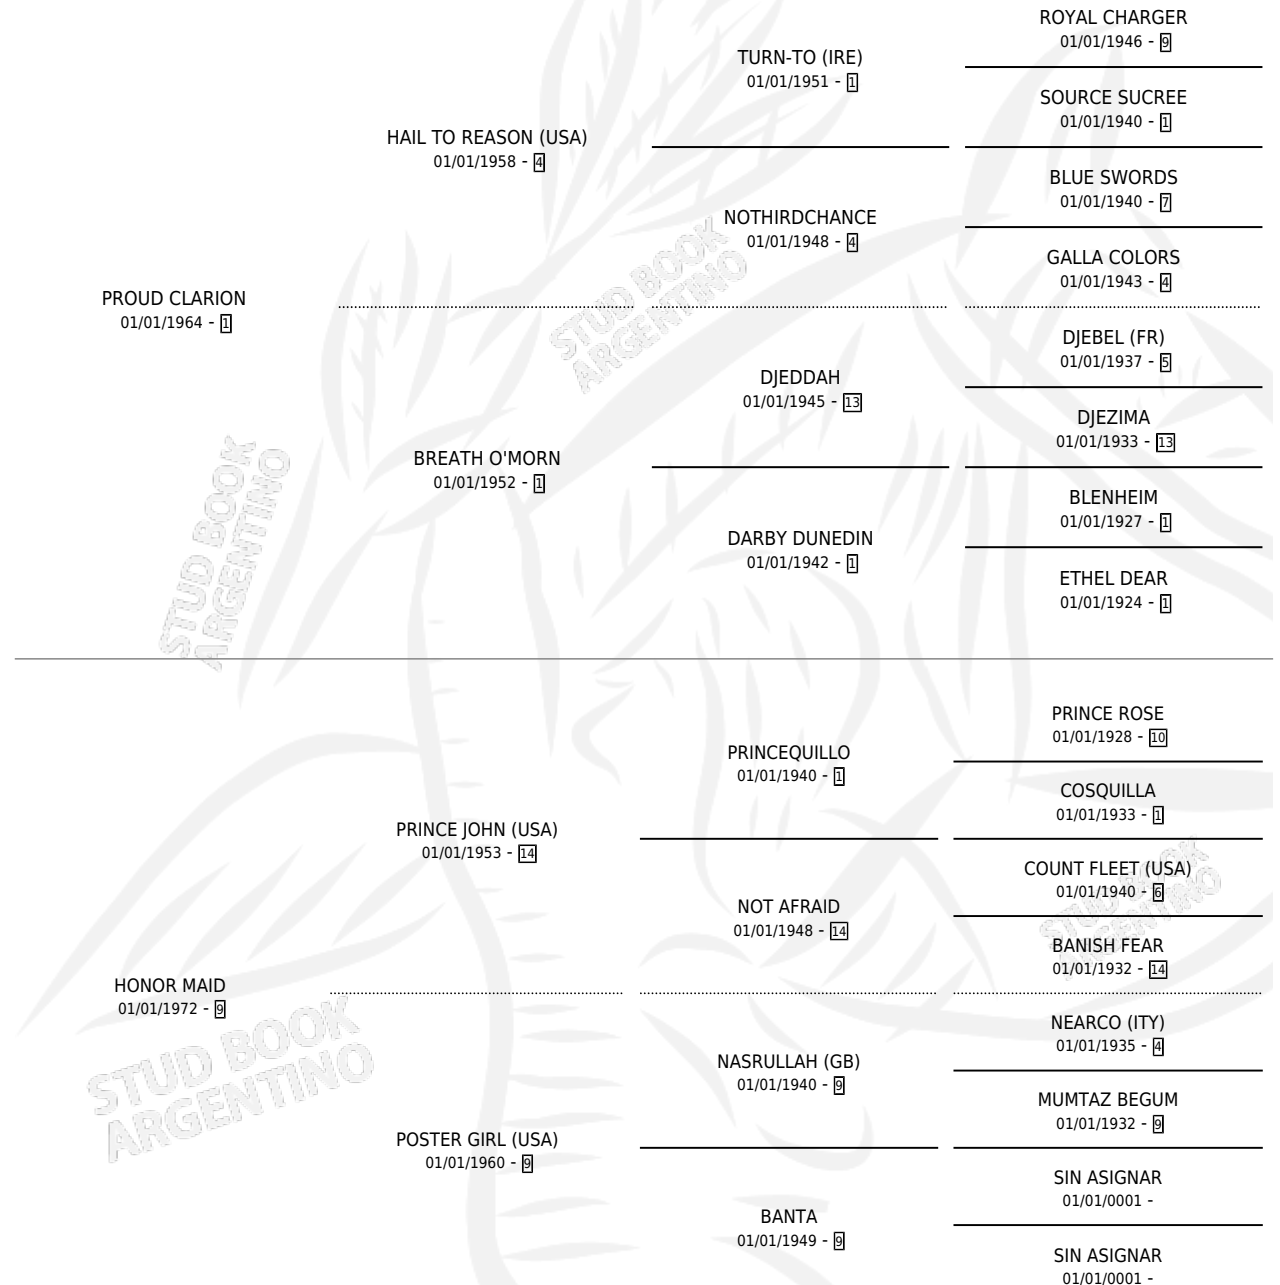

SWEET MAID

por **PROUD CLARION** y **HONOR MAID** por **PRINCE JOHN (USA)**

Argentina · Hembra · No Consigna · SP · 01/01/1977
Familia 9-f · Volumen 29

ESTADO

TIPIFICACIÓN SANGUÍNEA	X
TIPIFICACIÓN POR ADN	X
PASAPORTE	X
IDENTIFICACIÓN POR MICROCHIP	X
REPRODUCTOR	X

Lugar de nacimiento: Campo particular
Criador: Sin dato

~

HIJOS

	MACHOS	HEMBRAS
1 NACIERON	0	1
SIN ACTUACIONES		

PEDIGREE

SWEET MAID

Datos oficiales del Stud Book Argentino

Documento generado el 11/06/2026