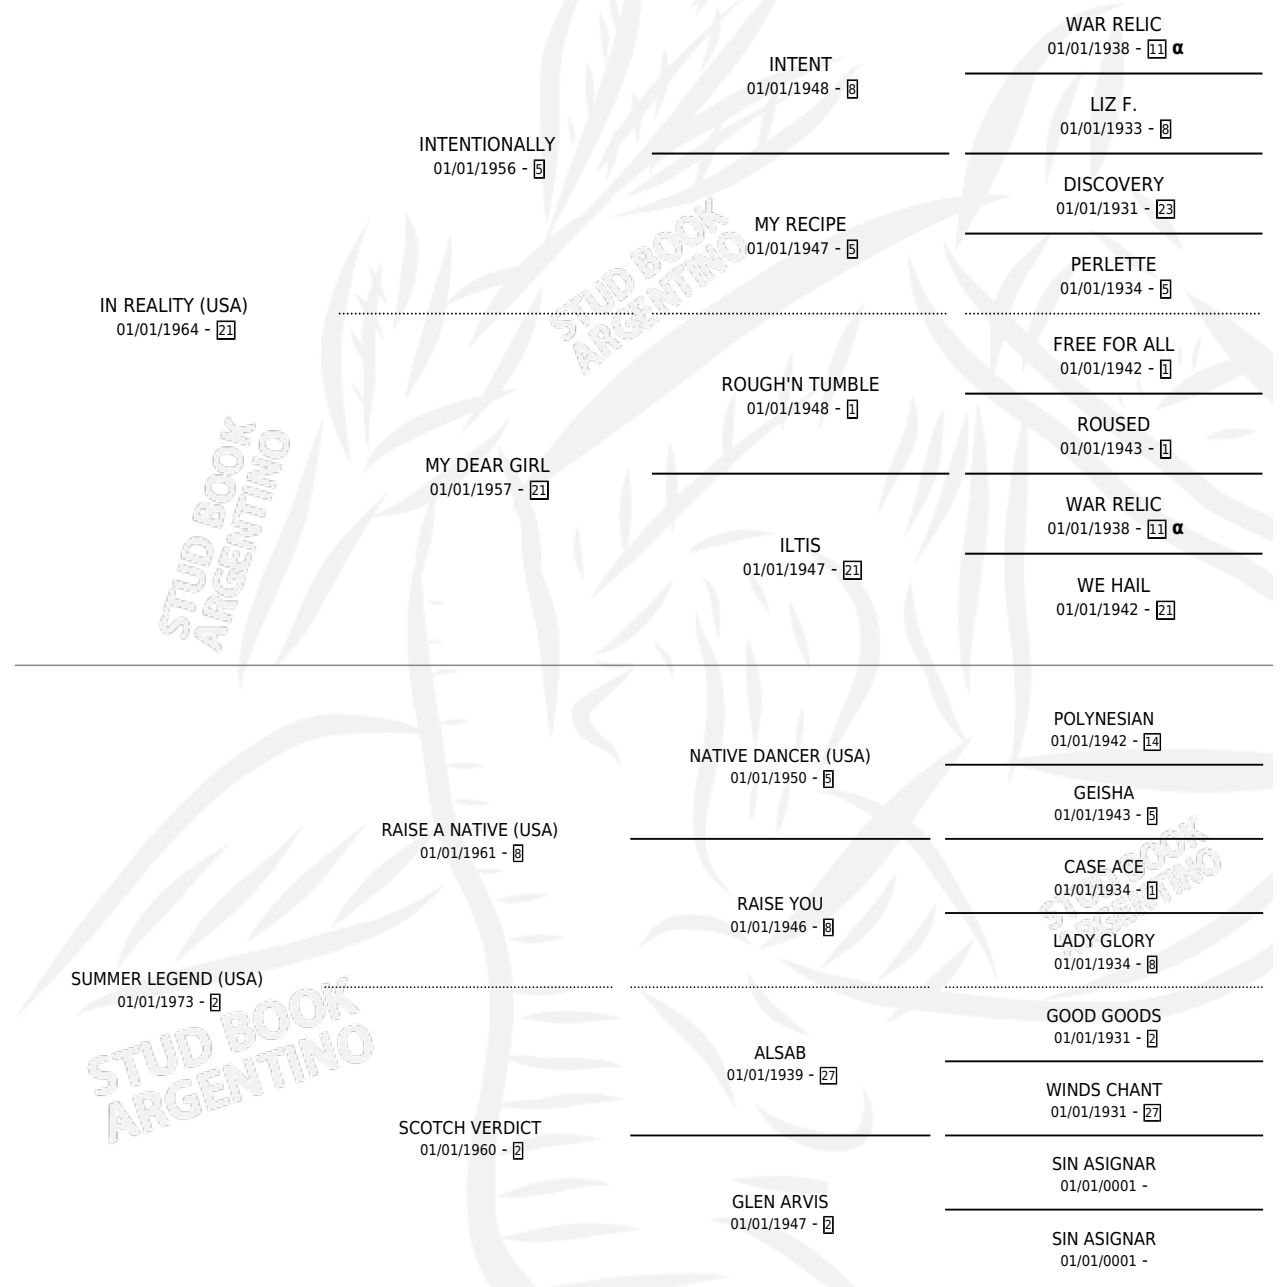

LEAN CUISINE (USA)

por **IN REALITY (USA)** y **SUMMER LEGEND (USA)** por
RAISE A NATIVE (USA)

Estados Unidos · Hembra · Alazan · SP · 01/01/1981
Familia 2-c · Volumen web

ESTADO

TIPIFICACIÓN SANGUÍNEA	X
TIPIFICACIÓN POR ADN	X
PASAPORTE	X
IDENTIFICACIÓN POR MICROCHIP	X
REPRODUCTOR	X

Lugar de nacimiento: Estados Unidos

Criador: Extranjero

~

HIJOS

	MACHOS	HEMBRAS
3 NACIERON	0	3
SIN ACTUACIONES		

PEDIGREE

INBREEDING : α

LEAN CUISINE (USA)