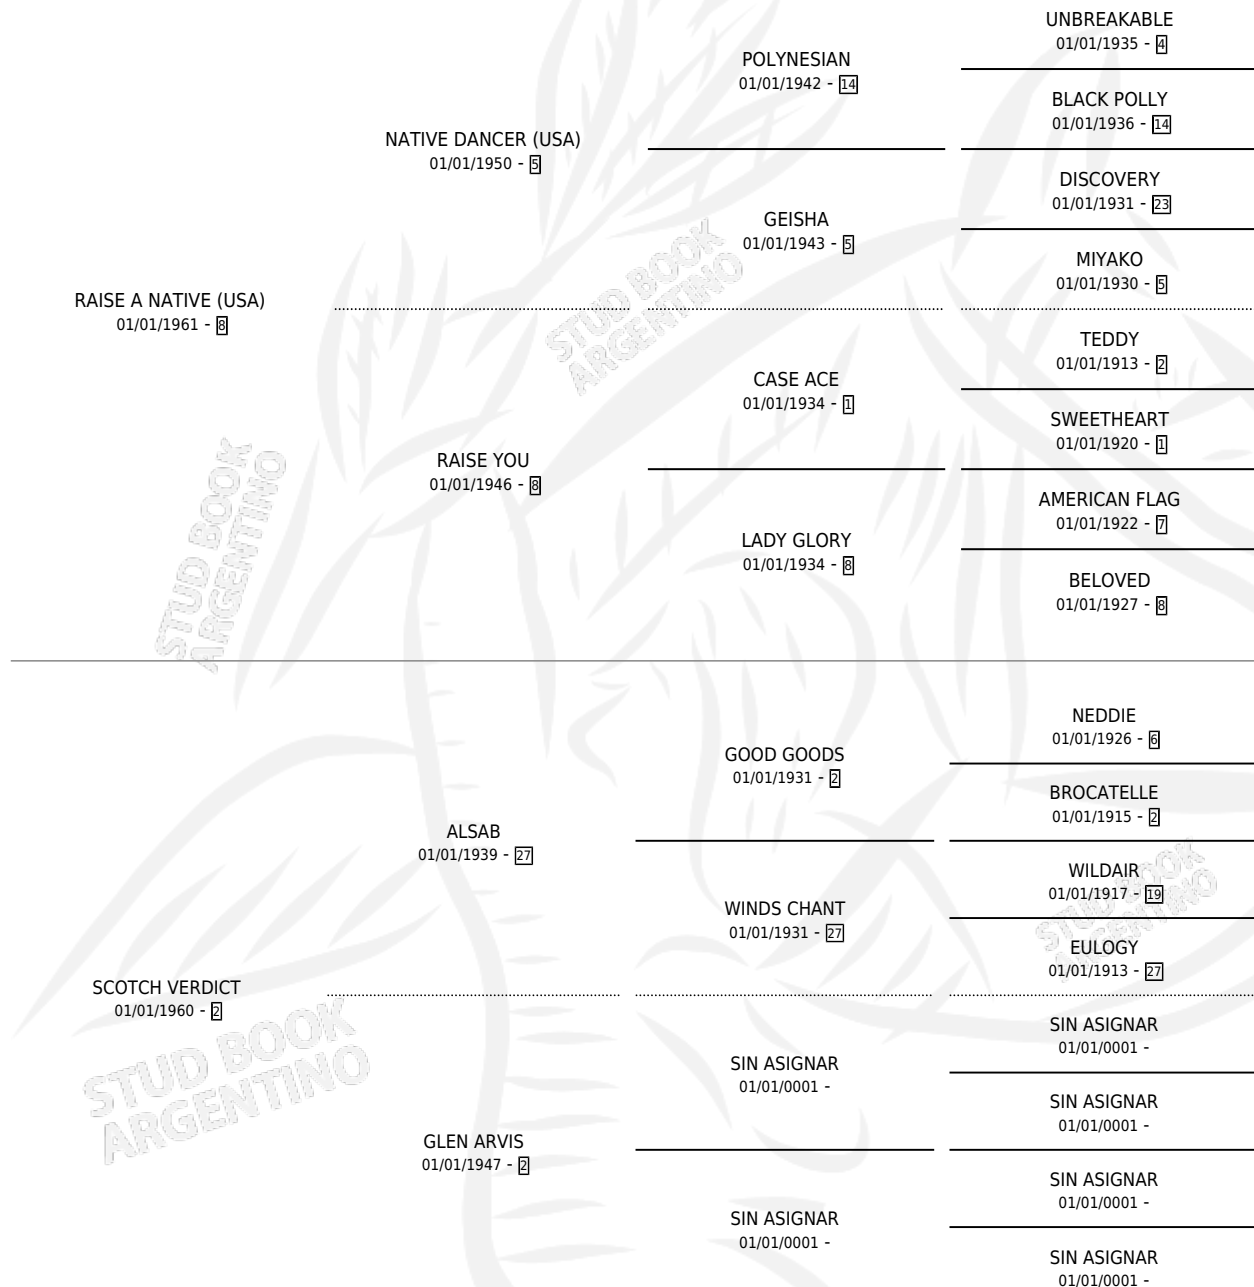

SUMMER LEGEND (USA)

por RAISE A NATIVE (USA) y SCOTCH VERDICT por ALSAB

Estados Unidos · Hembra · Alazan · SP · 01/01/1973
Familia 2-c · Volumen web

ESTADO

TIPIFICACIÓN SANGUÍNEA	X
TIPIFICACIÓN POR ADN	X
PASAPORTE	X
IDENTIFICACIÓN POR MICROCHIP	X
REPRODUCTOR	X

Lugar de nacimiento: Estados Unidos

Criador: Extranjero

~

HIJOS

	MACHOS	HEMBRAS
1 NACIERON	0	1
SIN ACTUACIONES		

PEDIGREE