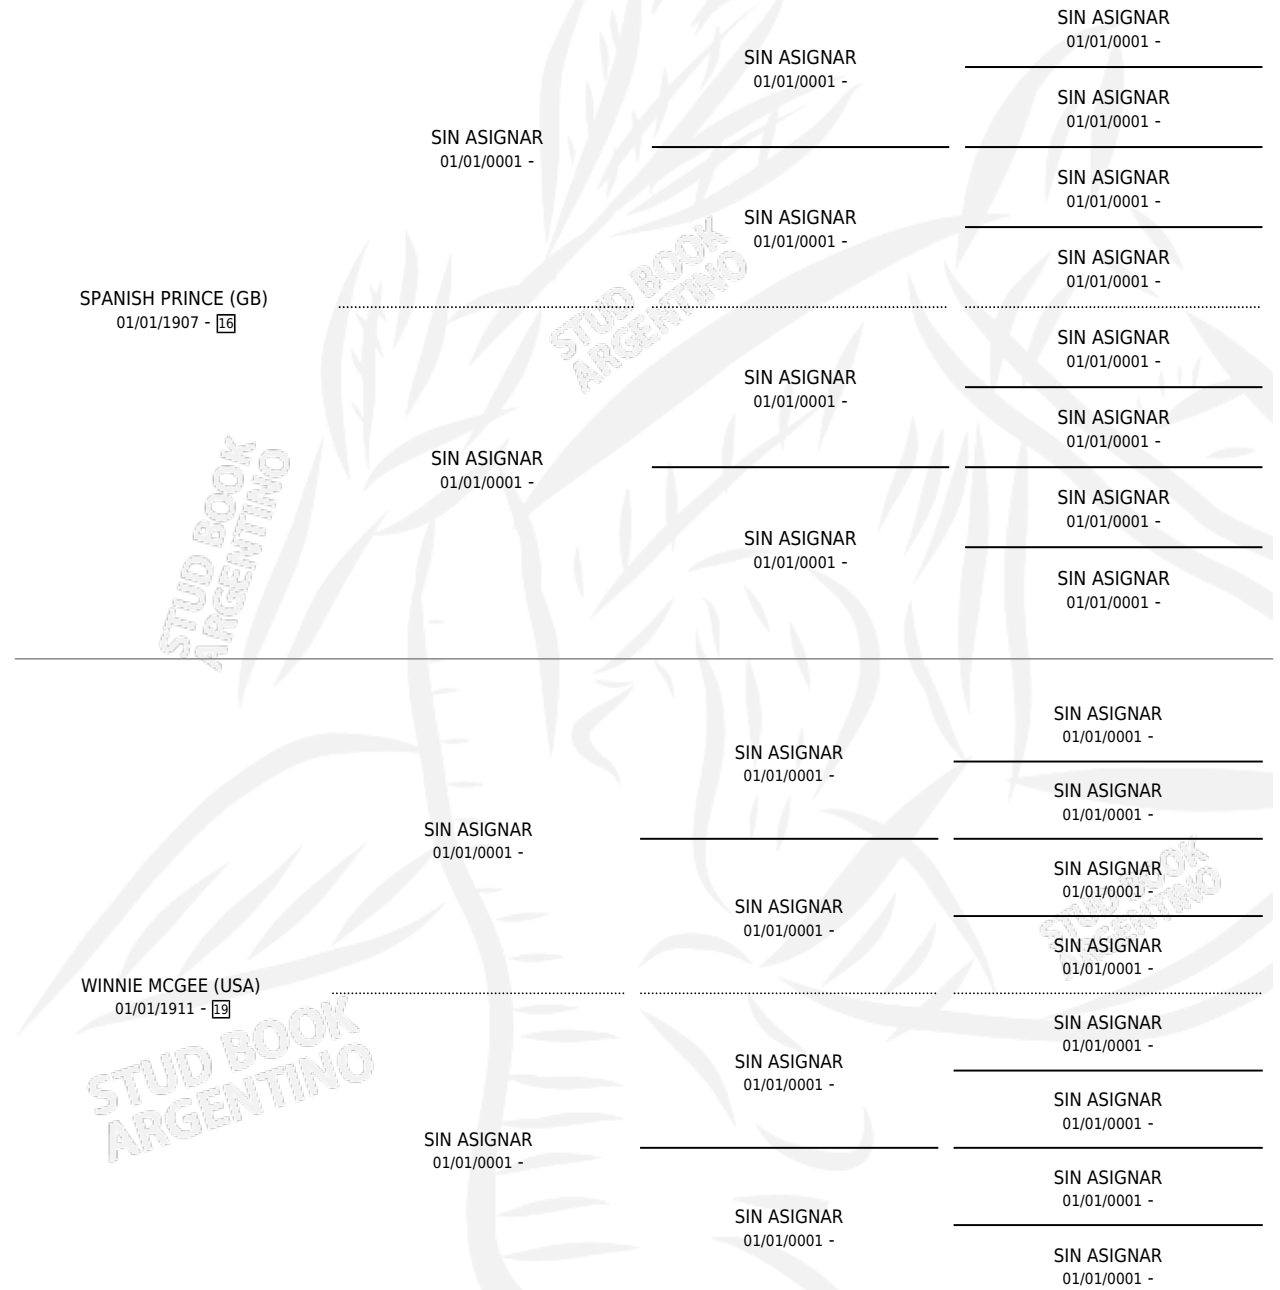

ISABELLA (USA)

por **SPANISH PRINCE (GB)** y **WINNIE MCGEE (USA)** por
SIN ASIGNAR

Estados Unidos · Hembra · Zaino · SP · 01/01/1925
Familia 19-b · Volumen web

ESTADO

TIPIFICACIÓN SANGUÍNEA	X
TIPIFICACIÓN POR ADN	X
PASAPORTE	X
IDENTIFICACIÓN POR MICROCHIP	X
REPRODUCTOR	X

Lugar de nacimiento: Estados Unidos

Criador: Extranjero

~

HIJOS

	MACHOS	HEMBRAS
1 NACIERON	0	1
SIN ACTUACIONES		

PEDIGREE

ISABELLA (USA)

Datos oficiales del Stud Book Argentino