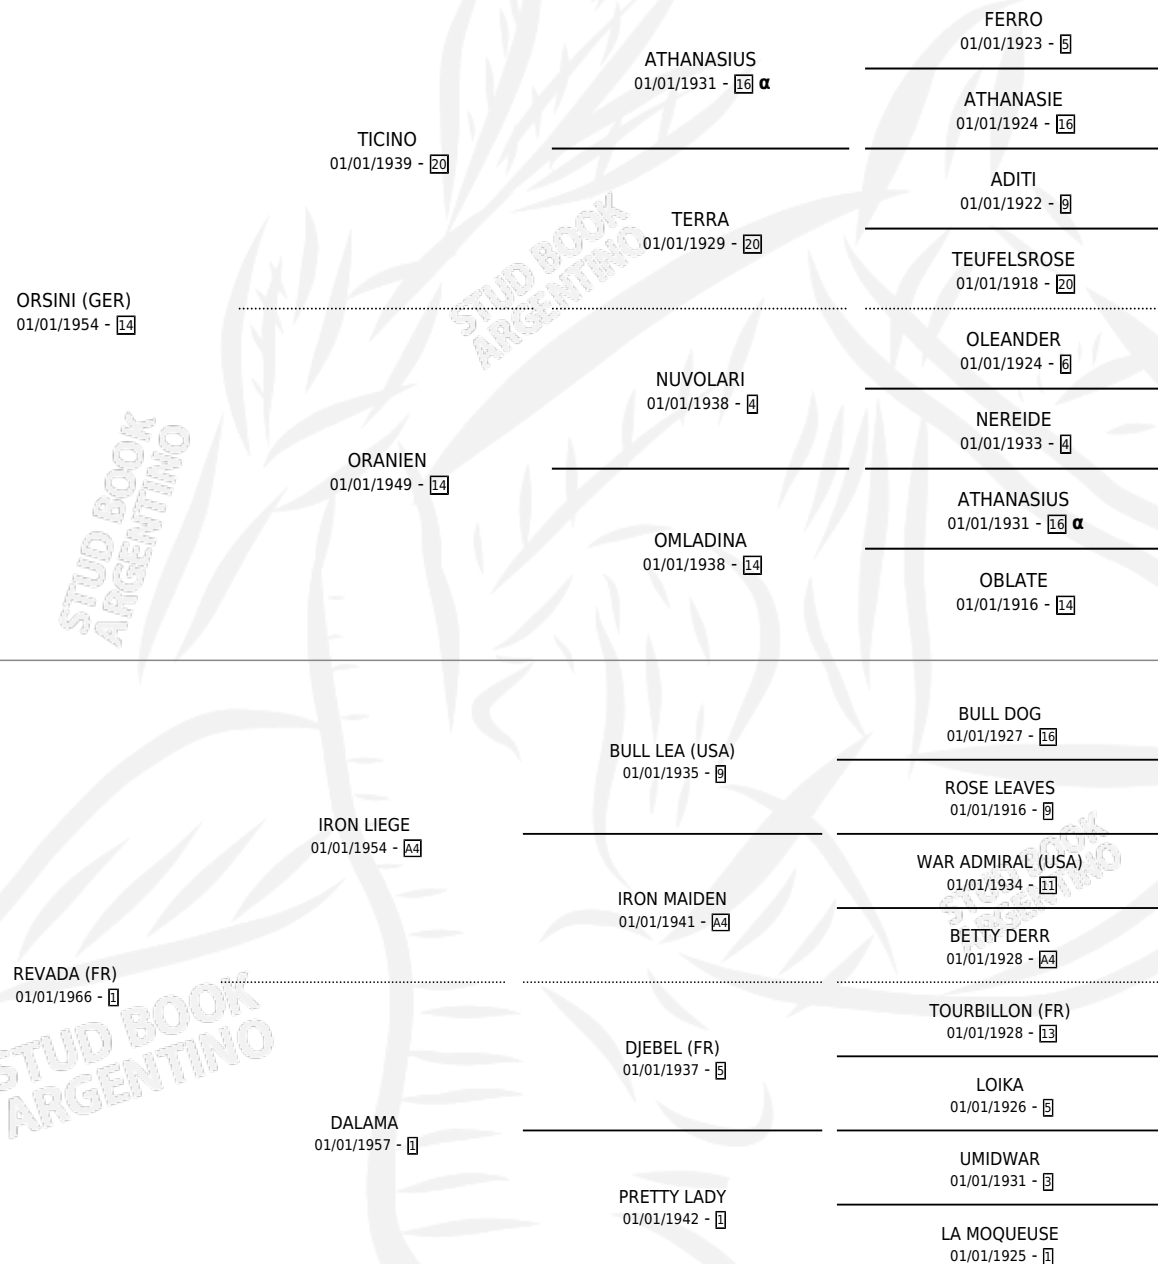

Lugar de nacimiento: Francia

Criador: Extranjero

~

HIJOS

	MACHOS	HEMBRAS
2 NACIERON	0	2
SIN ACTUACIONES		

INBREEDING : α

FRUHLINGSTAG (FR)

Datos oficiales del Stud Book Argentino