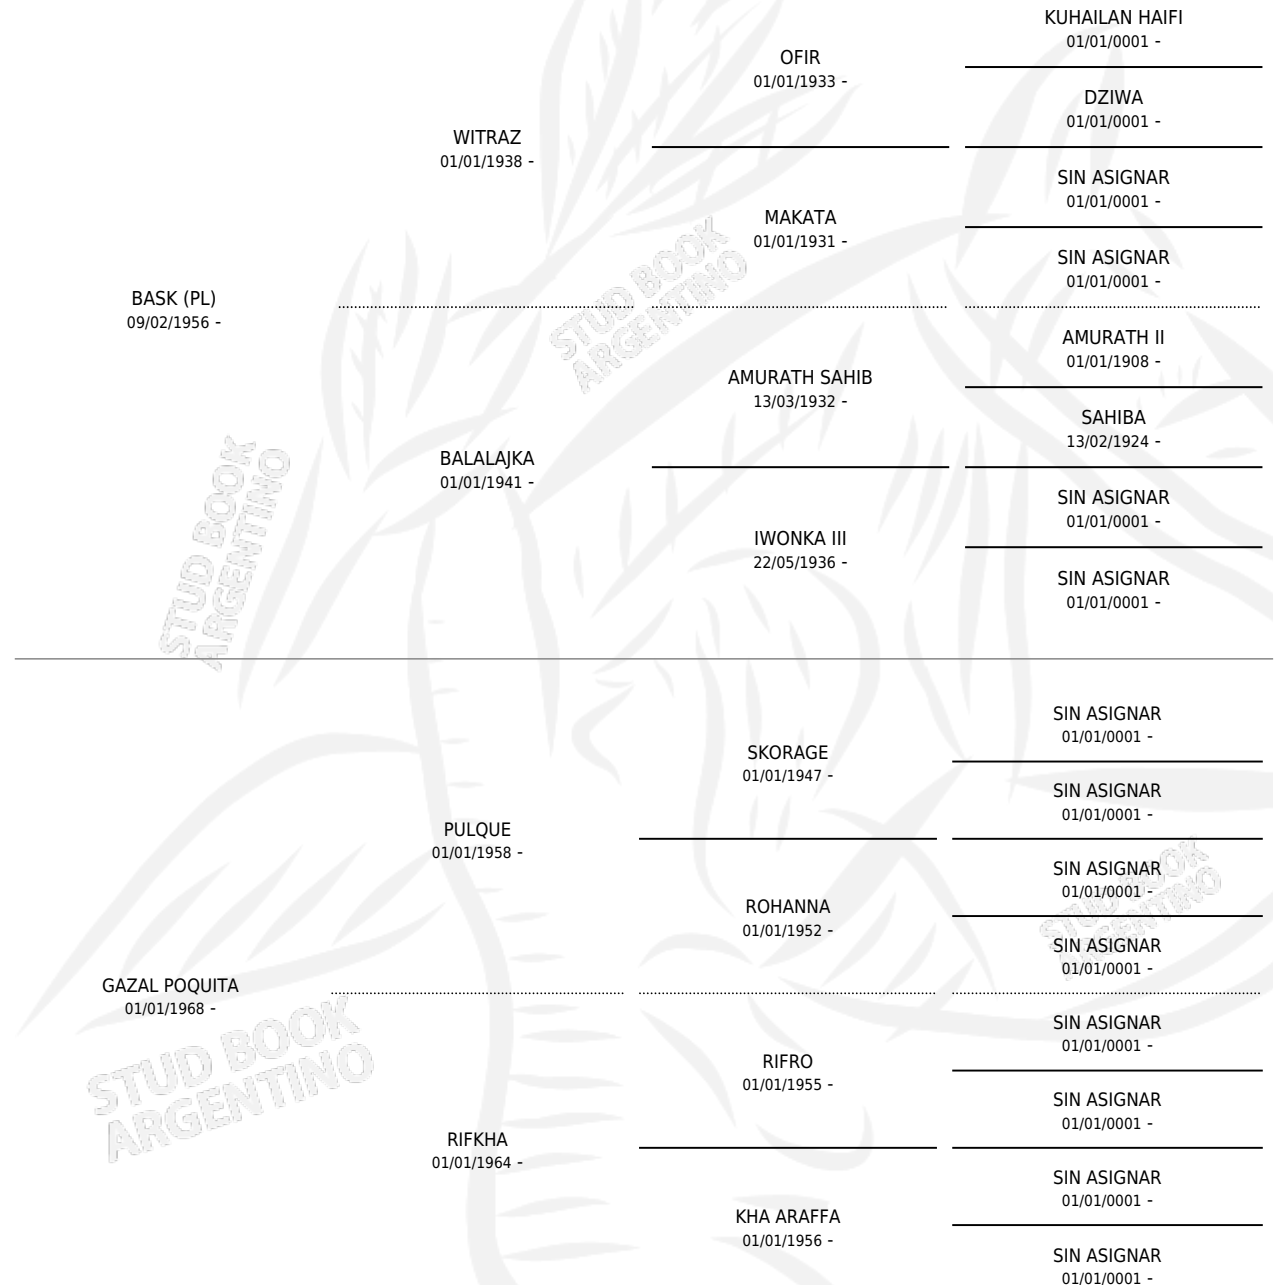

BASK GAZAL

PEDIGREE

por **BASK (PL)** y **GAZAL POQUITA** por **PULQUE**

Argentina · Hembra · Alazan · AP · 01/01/1976
Familia · Volumen 29

ESTADO

TIPIFICACIÓN SANGUÍNEA	X
TIPIFICACIÓN POR ADN	X
PASAPORTE	X
IDENTIFICACIÓN POR MICROCHIP	X
REPRODUCTOR	X

Lugar de nacimiento: Campo particular

Criador: Sin dato

~

HIJOS

	MACHOS	HEMBRAS
1 NACIERON	0	1
SIN ACTUACIONES		

BASK GAZAL

Datos oficiales del Stud Book Argentino

Documento generado el 03/05/2026