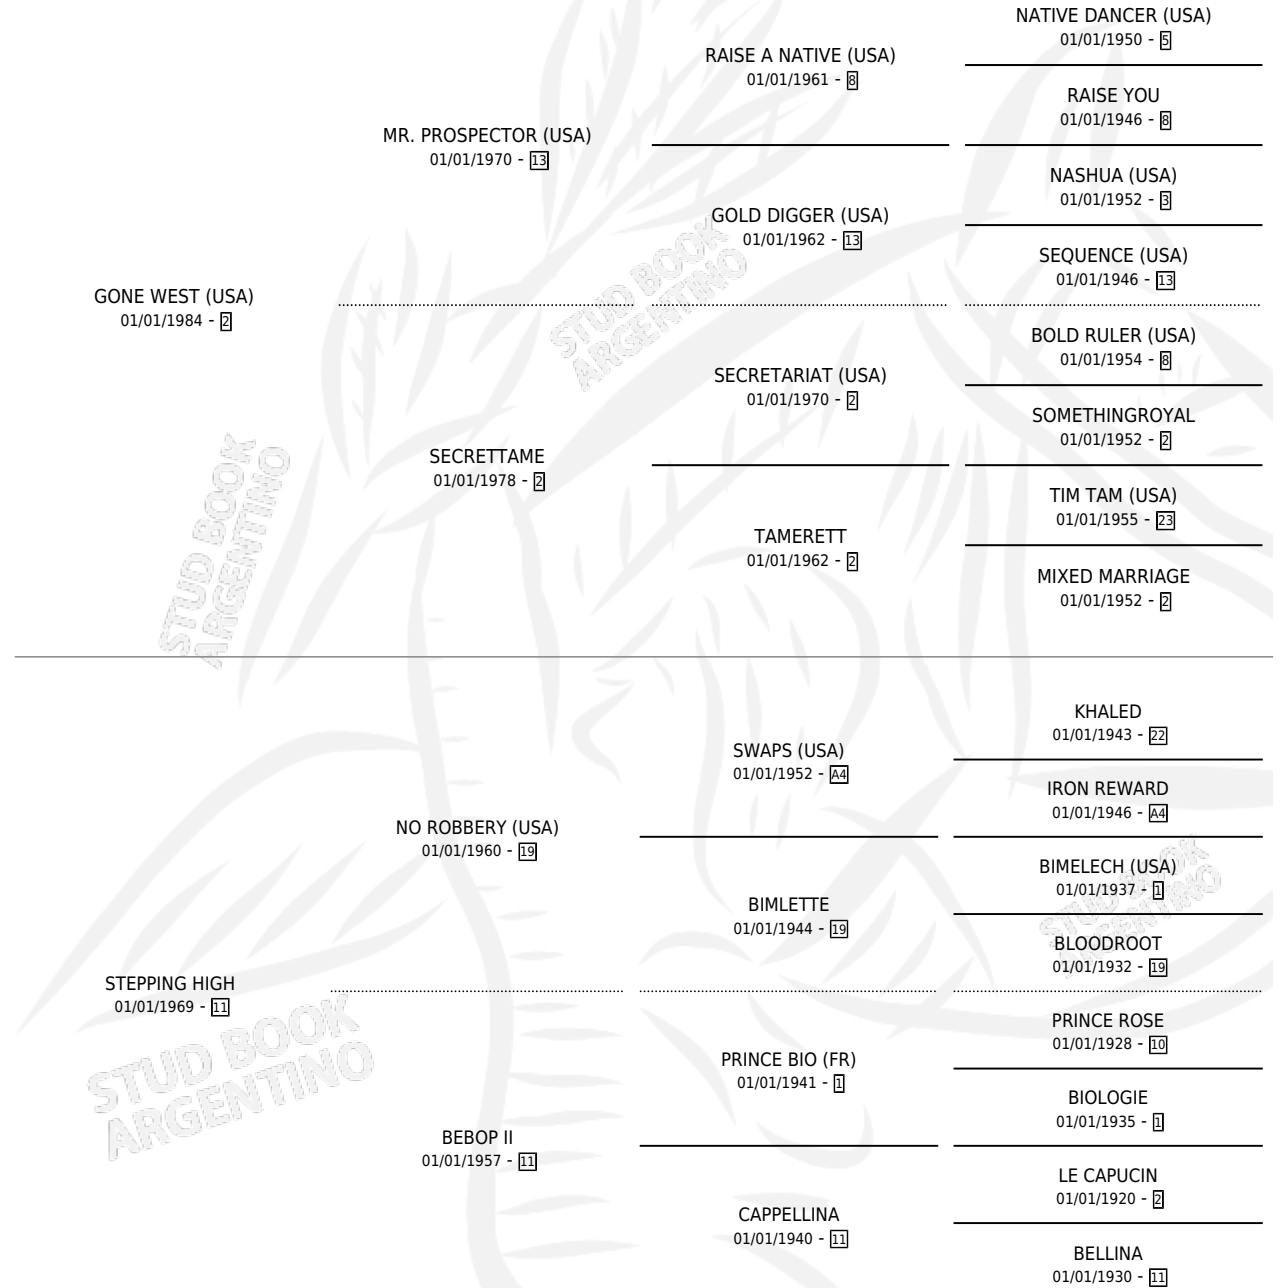

WESTABOUT

por **GONE WEST (USA)** y **STEPPING HIGH** por **NO ROBBERY (USA)**

Argentina · Hembra · No Consigna · SP · 01/01/1990
Familia 11-g · Volumen 34

ESTADO

TIPIFICACIÓN SANGUÍNEA	X
TIPIFICACIÓN POR ADN	X
PASAPORTE	X
IDENTIFICACIÓN POR MICROCHIP	X
REPRODUCTOR	X

Lugar de nacimiento: Campo particular
Criador: Sin dato

~

HIJOS

	MACHOS	HEMBRAS
1 NACIERON	0	1
SIN ACTUACIONES		

PEDIGREE

WESTABOUT

Datos oficiales del Stud Book Argentino

Documento generado el 26/04/2026