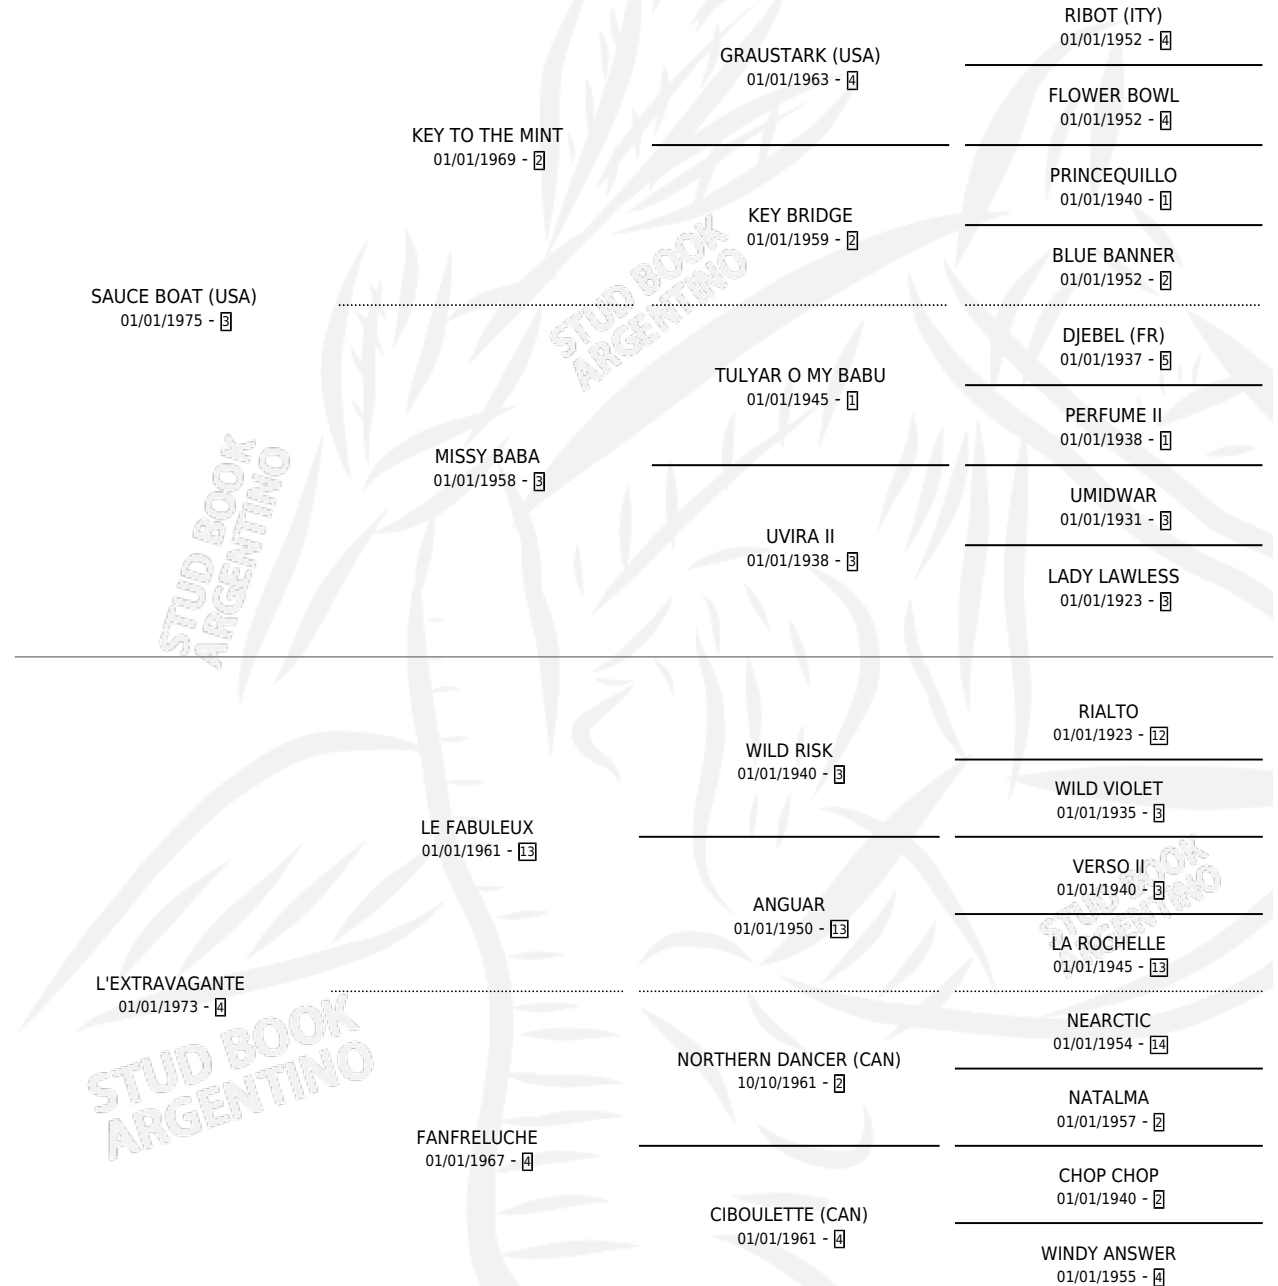

CREAM SAUCE

por SAUCE BOAT (USA) y L'EXTRAVAGANTE por LE FABULEUX

Argentina · Hembra · No Consigna · SP · 01/01/1984
Familia 4-g · Volumen 32

ESTADO

TIPIFICACIÓN SANGUÍNEA	X
TIPIFICACIÓN POR ADN	X
PASAPORTE	X
IDENTIFICACIÓN POR MICROCHIP	X
REPRODUCTOR	X

Lugar de nacimiento: Campo particular

Criador: Sin dato

~

HIJOS

	MACHOS	HEMBRAS
1 NACIERON	0	1
SIN ACTUACIONES		

PEDIGREE