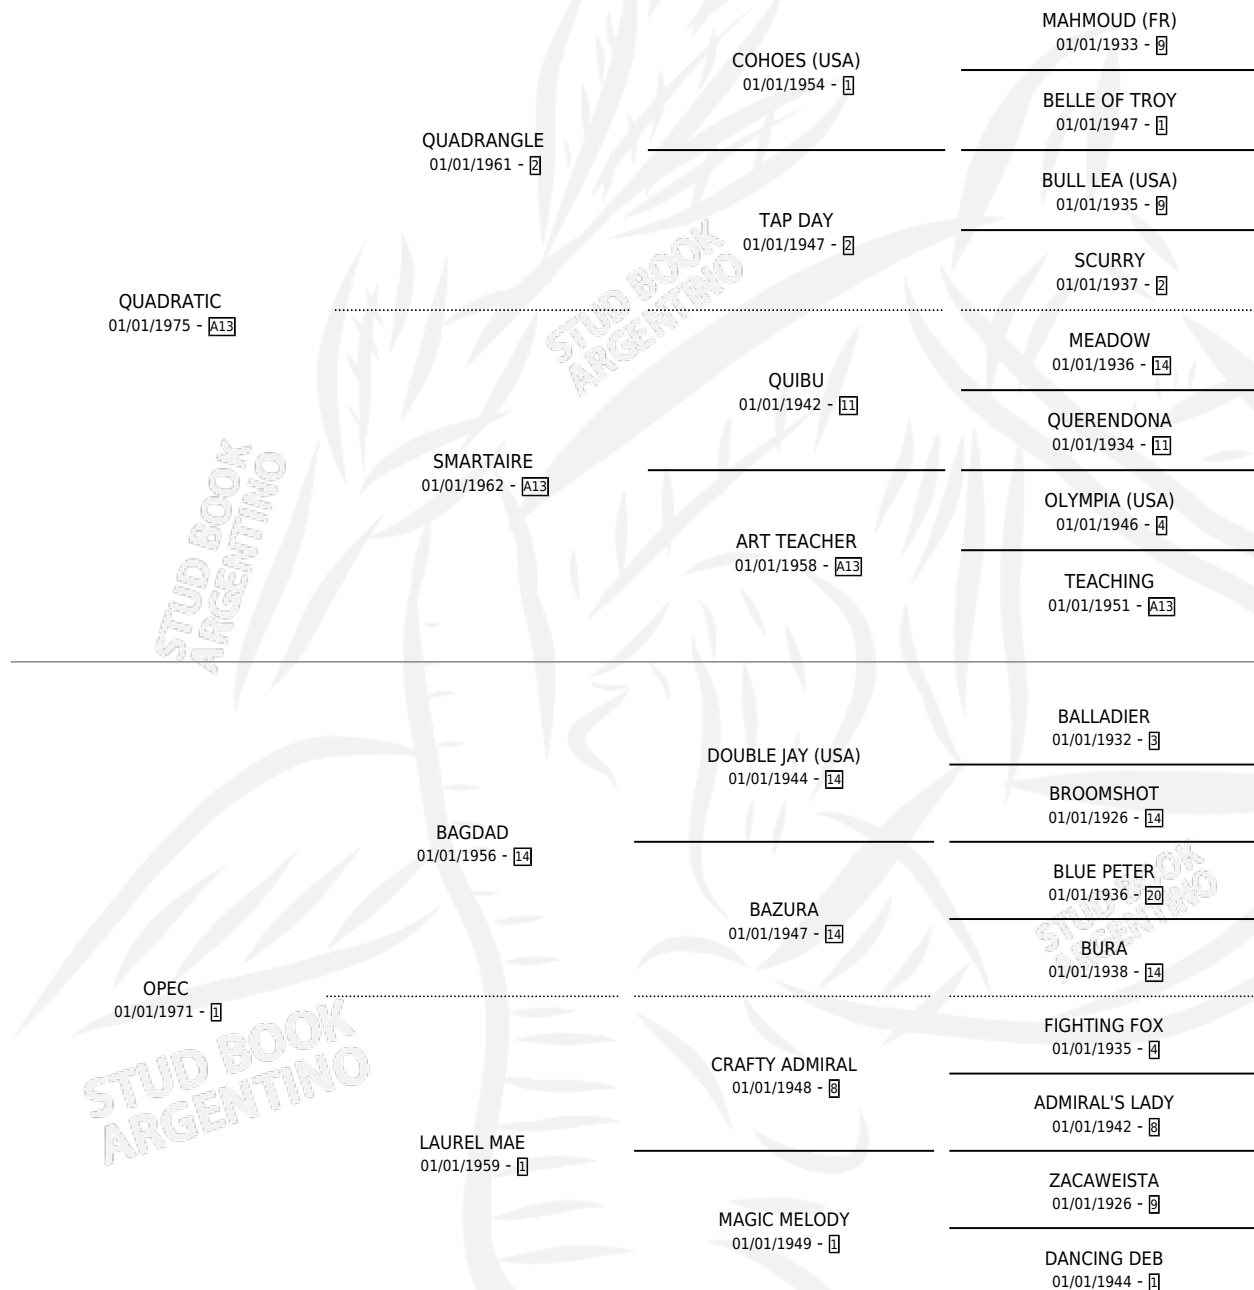

FORTY WEIGHT

por QUADRATIC y OPEC por BAGDAD

Argentina · Hembra · No Consigna · SP · 01/01/1986
Familia 1 · Volumen 32

ESTADO

TIPIFICACIÓN SANGUÍNEA	X
TIPIFICACIÓN POR ADN	X
PASAPORTE	X
IDENTIFICACIÓN POR MICROCHIP	X
REPRODUCTOR	X

Lugar de nacimiento: Campo particular

Criador: Sin dato

~

HIJOS

	MACHOS	HEMBRAS
2 NACIERON	0	2
SIN ACTUACIONES		

PEDIGREE

FORTY WEIGHT

Datos oficiales del Stud Book Argentino