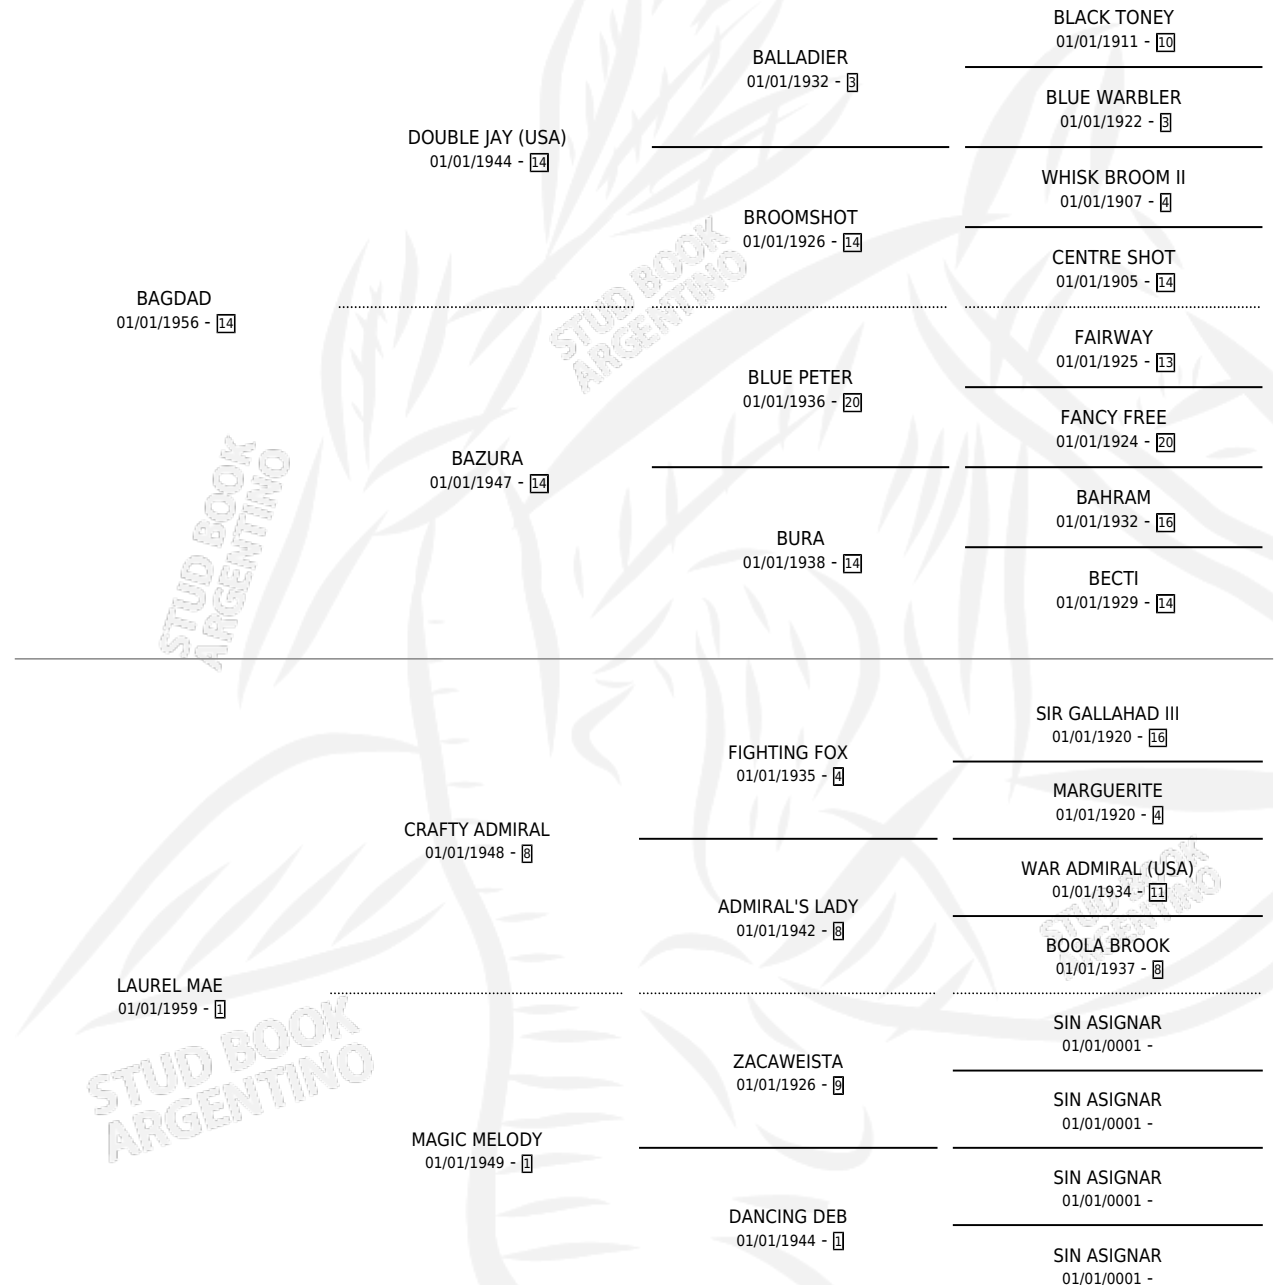

OPEC

por **BAGDAD** y **LAUREL MAE** por **CRAFTY ADMIRAL**

Argentina · Hembra · No Consigna · SP · 01/01/1971
Familia 1 · Volumen 27

ESTADO

TIPIFICACIÓN SANGUÍNEA	X
TIPIFICACIÓN POR ADN	X
PASAPORTE	X
IDENTIFICACIÓN POR MICROCHIP	X
REPRODUCTOR	X

Lugar de nacimiento: Campo particular

Criador: Sin dato

~

HIJOS

	MACHOS	HEMBRAS
1 NACIERON	0	1
SIN ACTUACIONES		

PEDIGREE

OPEC

Datos oficiales del Stud Book Argentino