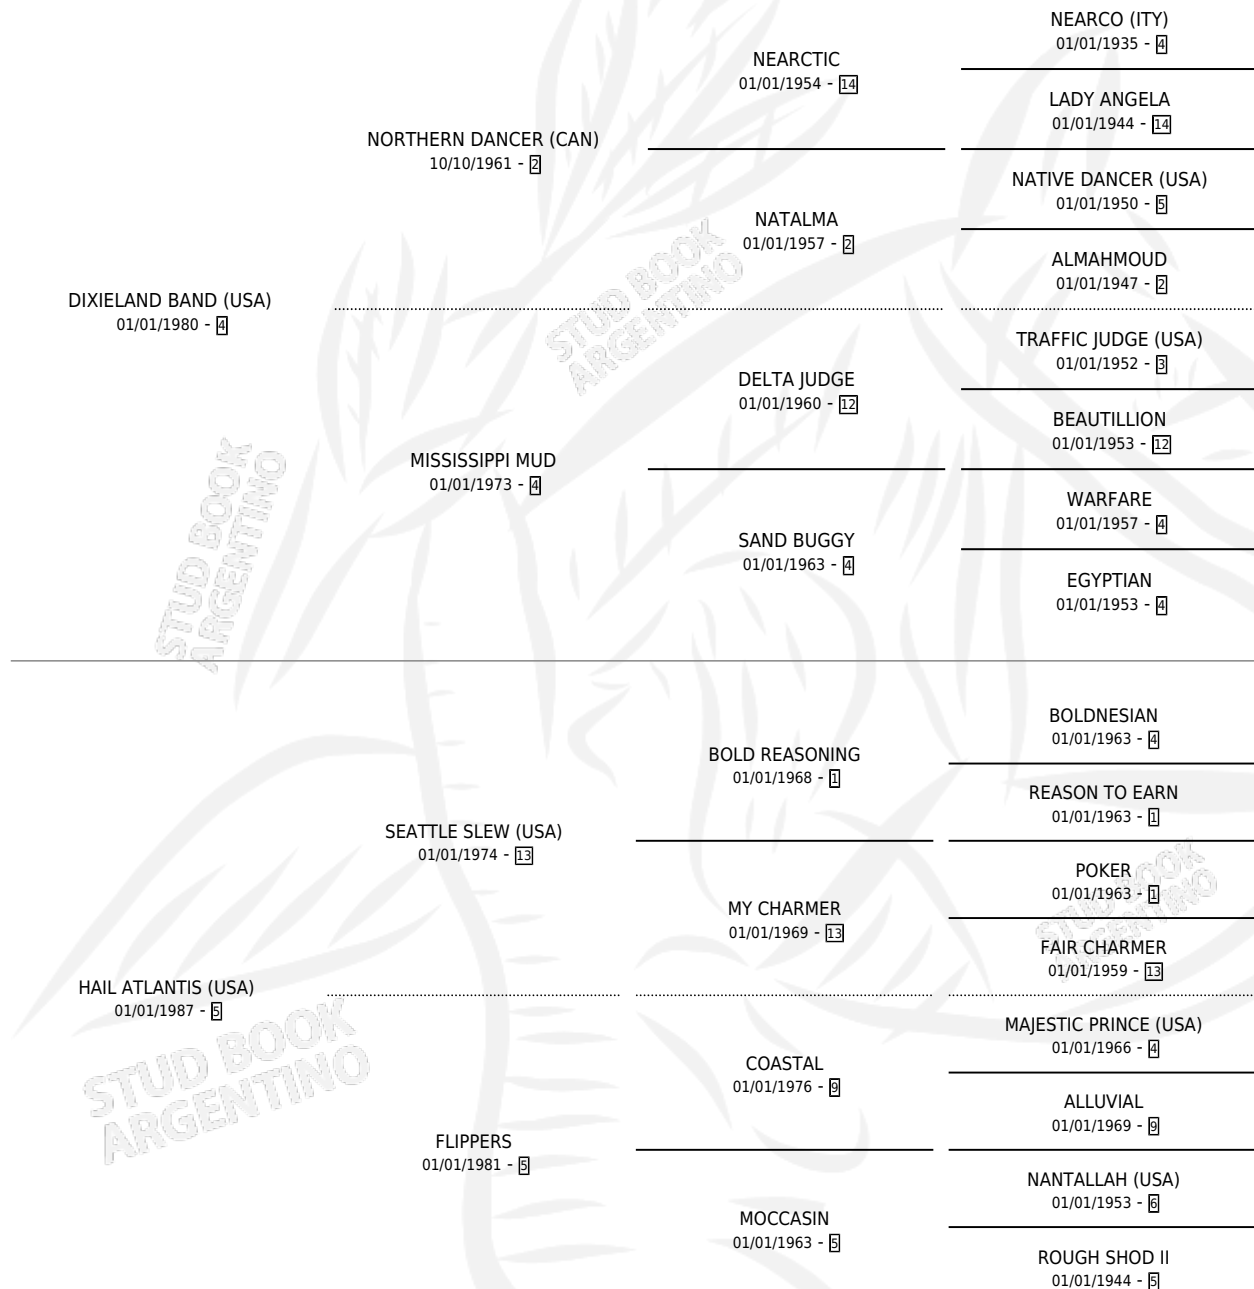

DIVINE DIXIE (USA)

por DIXIELAND BAND (USA) y HAIL ATLANTIS (USA) por SEATTLE SLEW (USA)

Estados Unidos · Hembra · Zaino Negro · SP ·
01/01/1995
Familia 5-h · Volumen web

ESTADO

TIPIFICACIÓN SANGUÍNEA	X
TIPIFICACIÓN POR ADN	X
PASAPORTE	X
IDENTIFICACIÓN POR MICROCHIP	X
REPRODUCTOR	X

Lugar de nacimiento: Estados Unidos

Criador: Extranjero

~

HIJOS

	MACHOS	HEMBRAS
1 NACIERON	1	0
SIN ACTUACIONES		

PEDIGREE

DIVINE DIXIE (USA)

Datos oficiales del Stud Book Argentino