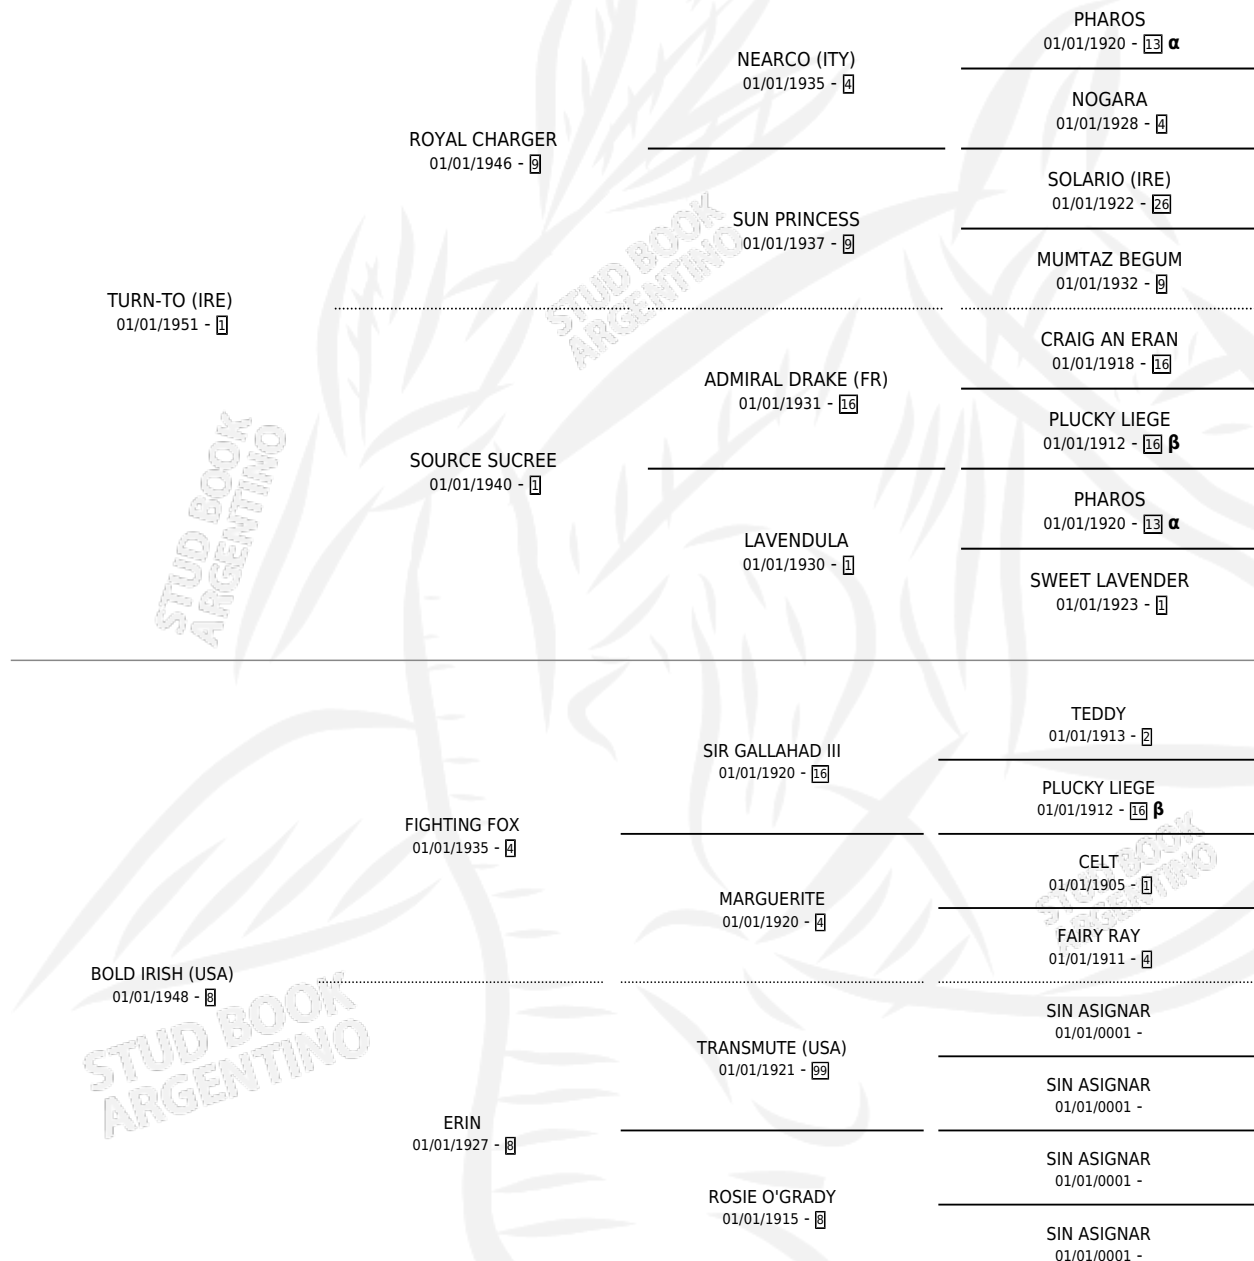

LEIX (USA)

por **TURN-TO (IRE)** y **BOLD IRISH (USA)** por **FIGHTING FOX**

Estados Unidos · Hembra · Zaino · SP · 01/01/1957
Familia 8-c · Volumen web

ESTADO

TIPIFICACIÓN SANGUÍNEA	X
TIPIFICACIÓN POR ADN	X
PASAPORTE	X
IDENTIFICACIÓN POR MICROCHIP	X
REPRODUCTOR	X

Lugar de nacimiento: Estados Unidos
Criador: Extranjero

~

HIJOS

	MACHOS	HEMBRAS
1 NACIERON	0	1
SIN ACTUACIONES		

PEDIGREE

INBREEDING : **α,β**

LEIX (USA)

Datos oficiales del Stud Book Argentino