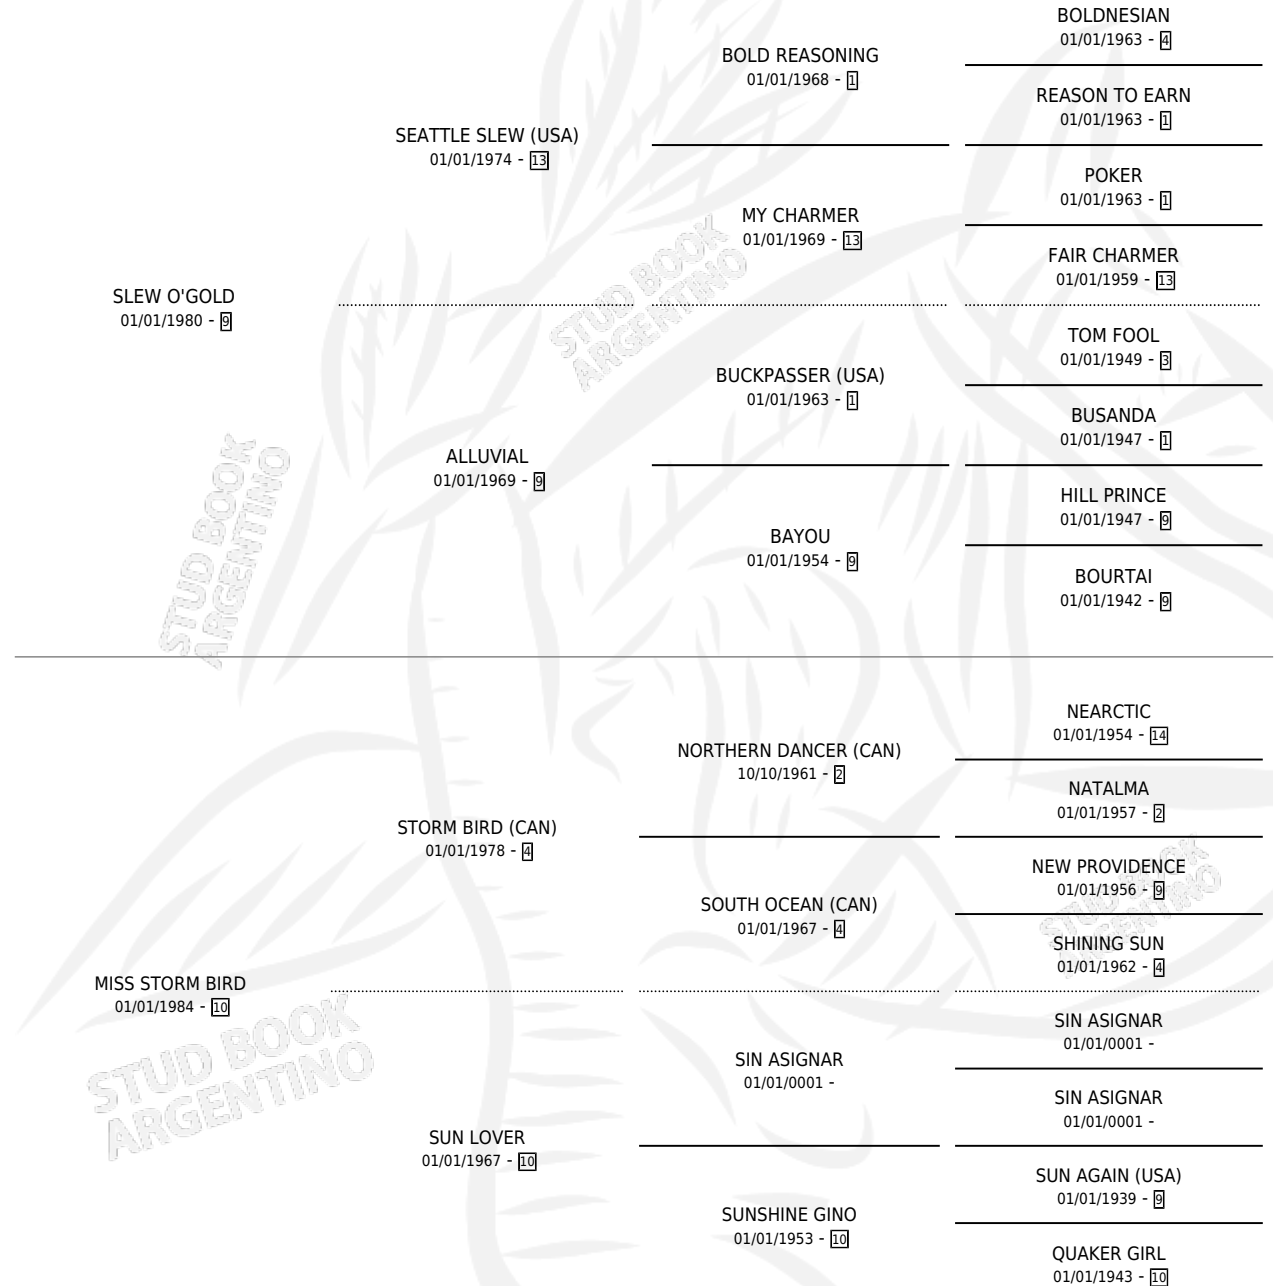

GOLDEN JEWEL BOX

por SLEW O'GOLD y MISS STORM BIRD por STORM BIRD (CAN)

Argentina · Hembra · Zaino · SP · 01/01/1989
Familia 10-d · Volumen 33

ESTADO

TIPIFICACIÓN SANGUÍNEA	X
TIPIFICACIÓN POR ADN	X
PASAPORTE	X
IDENTIFICACIÓN POR MICROCHIP	X
REPRODUCTOR	X

Lugar de nacimiento: Campo particular
Criador: Sin dato

~

HIJOS

	MACHOS	HEMBRAS
3 NACIERON	0	3
SIN ACTUACIONES		

PEDIGREE

GOLDEN JEWEL BOX

Datos oficiales del Stud Book Argentino

Documento generado el 20/05/2026