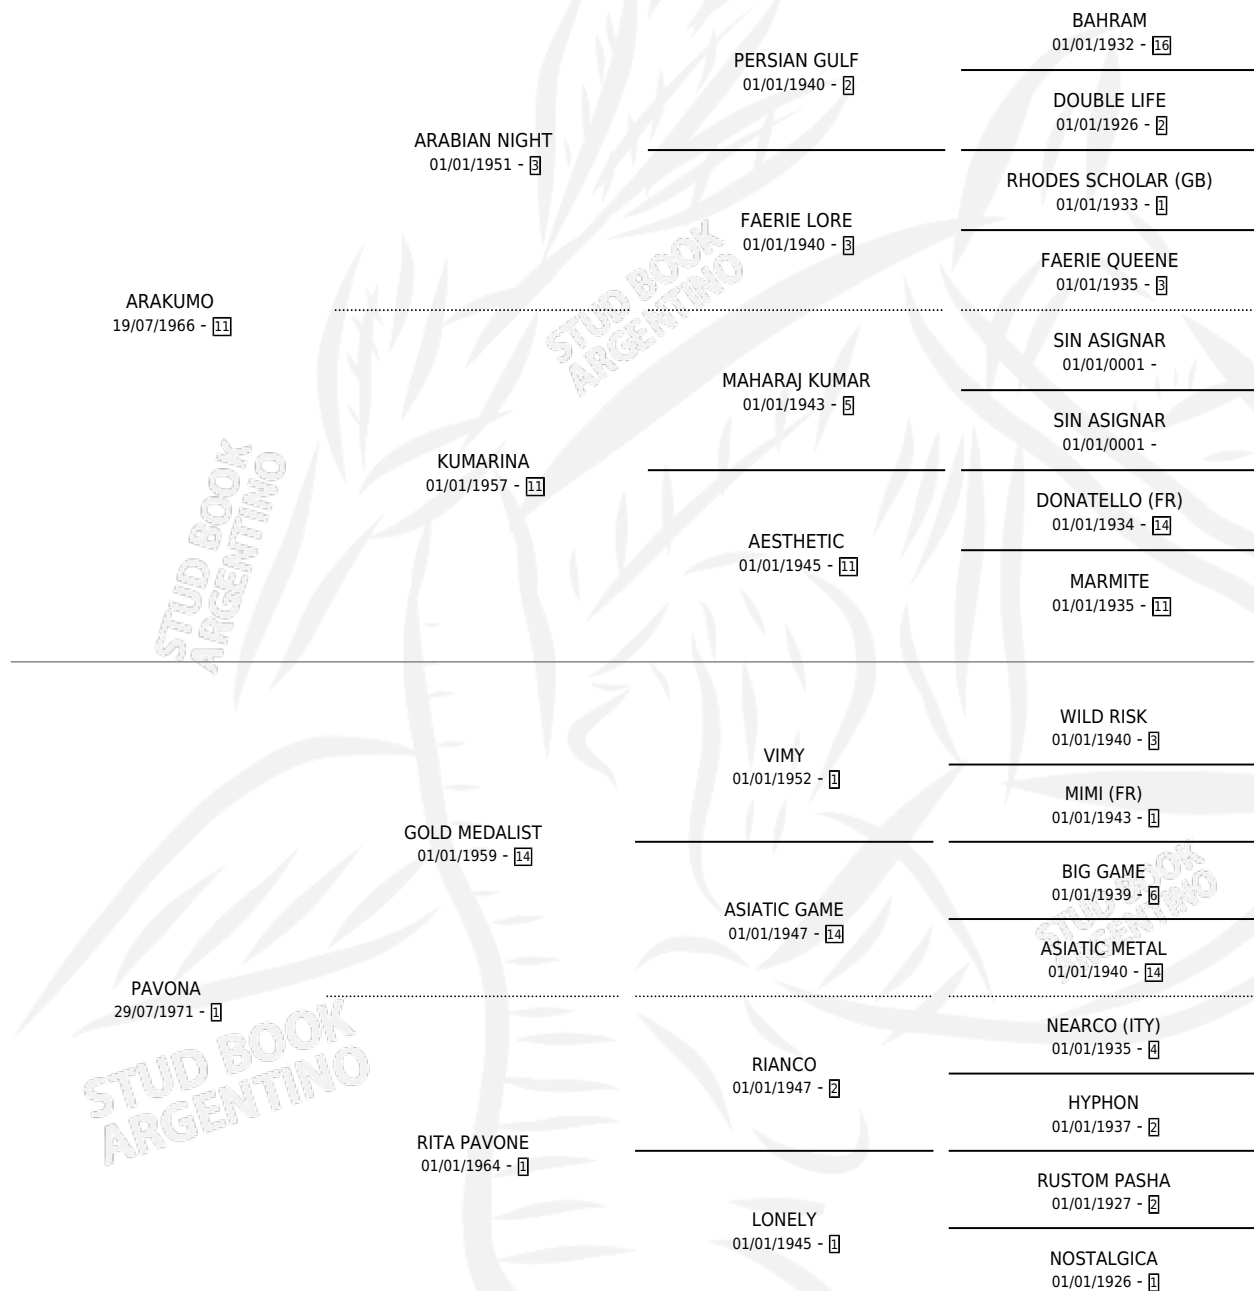

MEDALARA

por **ARAKUMO** y **PAVONA** por **GOLD MEDALIST**

Argentina · Hembra · Zaino · SP · 14/10/1977
Familia 1-j · Volumen 29

ESTADO

TIPIFICACIÓN SANGUÍNEA	X
TIPIFICACIÓN POR ADN	X
PASAPORTE	X
IDENTIFICACIÓN POR MICROCHIP	X
REPRODUCTOR	✓

Lugar de nacimiento: Campo particular

Criador: Sin dato

PEDIGREE

CAMPAÑA

Solo carreras oficiales de Argentina

POR EDAD

EDAD	CC	1°	2°	3°	4°	5°	NP	CLC	CLG	CLCG1	CLGG1	IMPORTE	GANANCIA / CC
3 AÑOS	1	1	0	0	0	0	0	0	0	0	0	\$0	\$0
TOTALES	1	1	0	0	0	0	0	0	0	0	0	\$0	\$0
%		100%	0.0%	0.0%	0.0%	0.0%	0.0%	0.0%	0.0%	0.0%	0.0%		