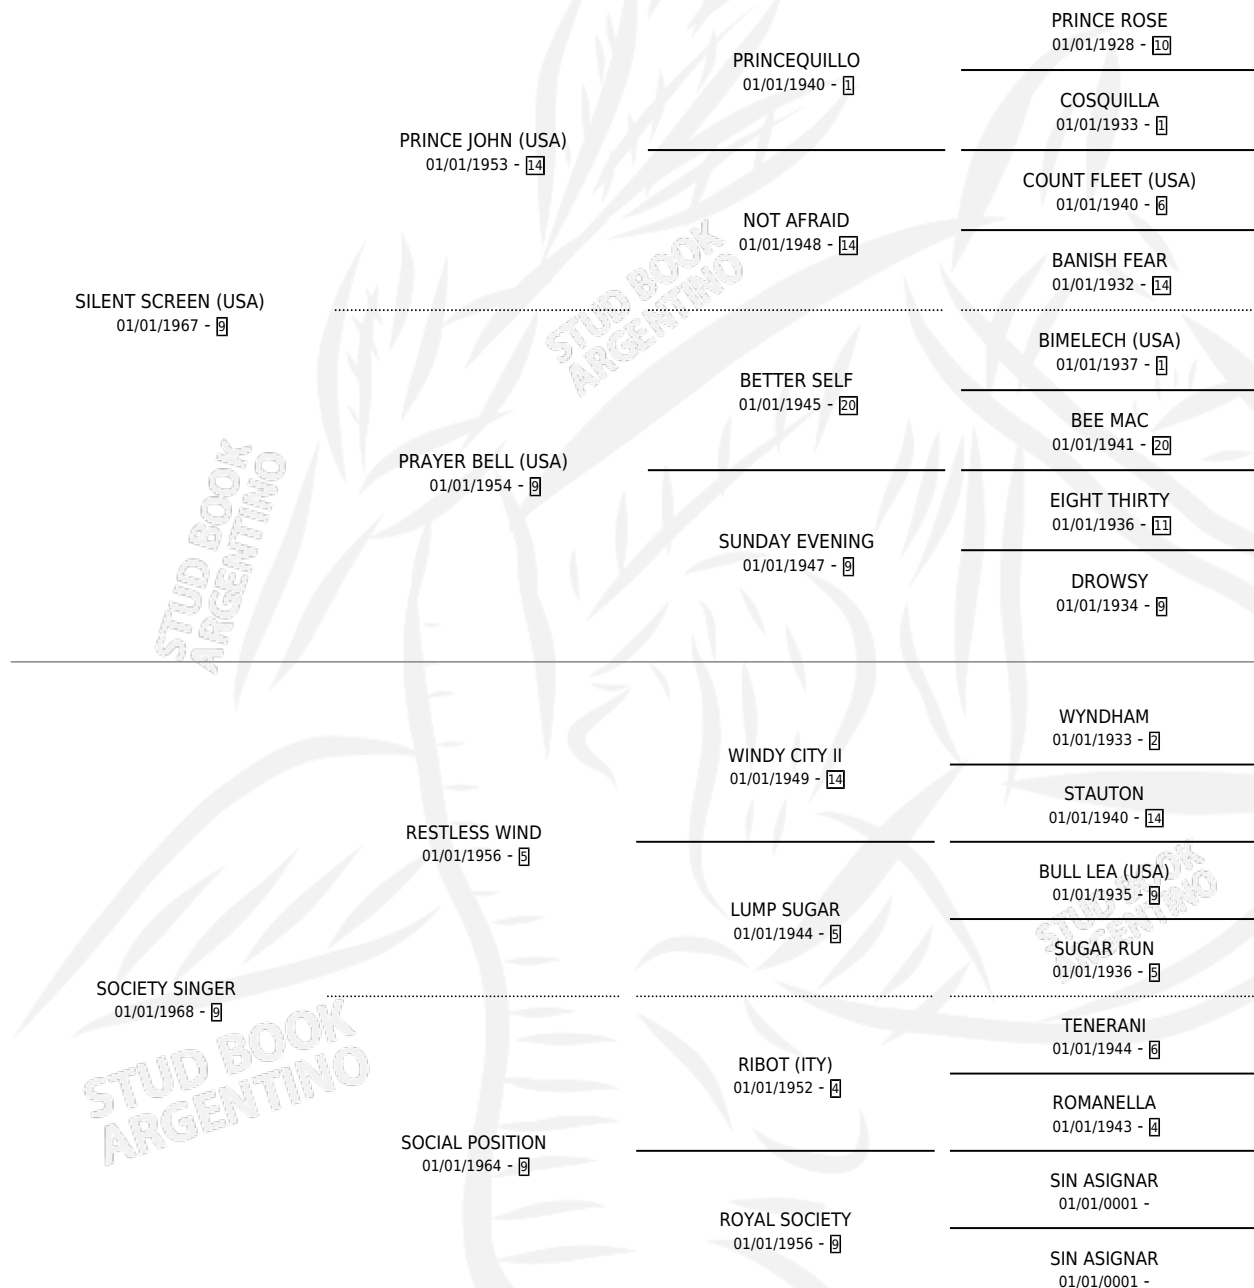

DUBBED IN

por **SILENT SCREEN (USA)** y **SOCIETY SINGER** por **RESTLESS WIND**

Argentina · Hembra · Alazan · SP · 01/01/1973
Familia 9 · Volumen 28

ESTADO

TIPIFICACIÓN SANGUÍNEA	X
TIPIFICACIÓN POR ADN	X
PASAPORTE	X
IDENTIFICACIÓN POR MICROCHIP	X
REPRODUCTOR	X

Lugar de nacimiento: Campo particular

Criador: Sin dato

~

HIJOS

	MACHOS	HEMBRAS
1 NACIERON	0	1
SIN ACTUACIONES		

PEDIGREE