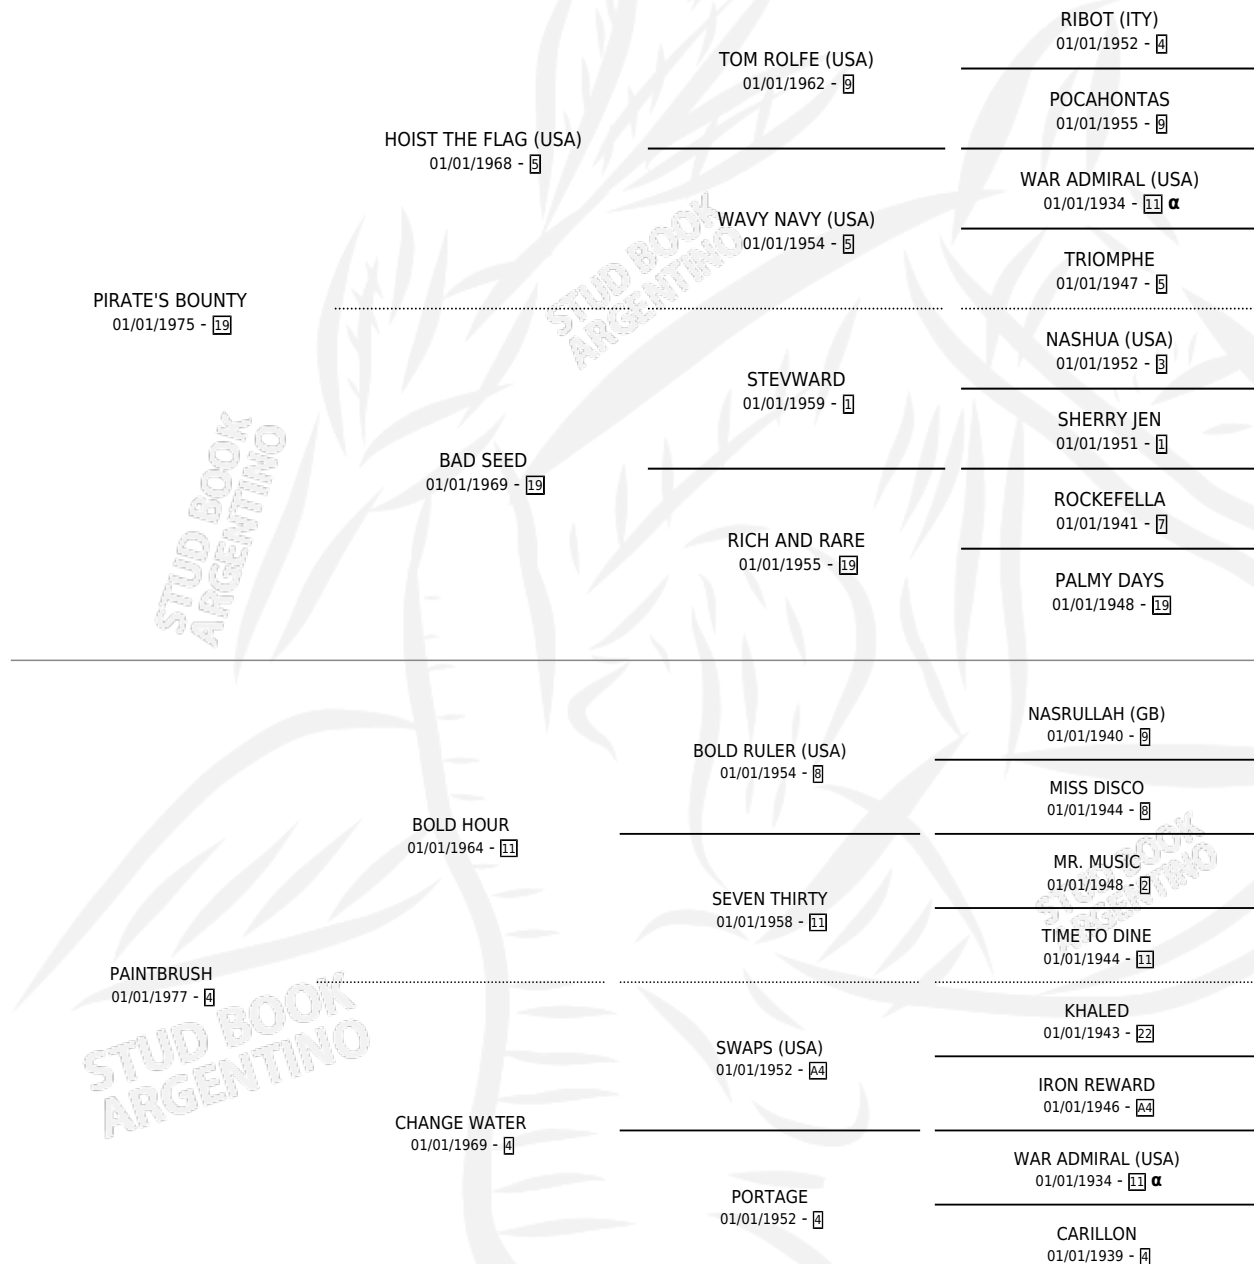

SEA VIEW PICTURE

por PIRATE'S BOUNTY y PAINTBRUSH por BOLD HOUR

Argentina · Hembra · No Consigna · SP · 01/01/1989
Familia 4-m · Volumen 33

ESTADO

TIPIFICACIÓN SANGUÍNEA	X
TIPIFICACIÓN POR ADN	X
PASAPORTE	X
IDENTIFICACIÓN POR MICROCHIP	X
REPRODUCTOR	X

Lugar de nacimiento: Campo particular

Criador: Sin dato

~

HIJOS

	MACHOS	HEMBRAS
1 NACIERON	0	1
SIN ACTUACIONES		

PEDIGREE

INBREEDING : α

SEA VIEW PICTURE