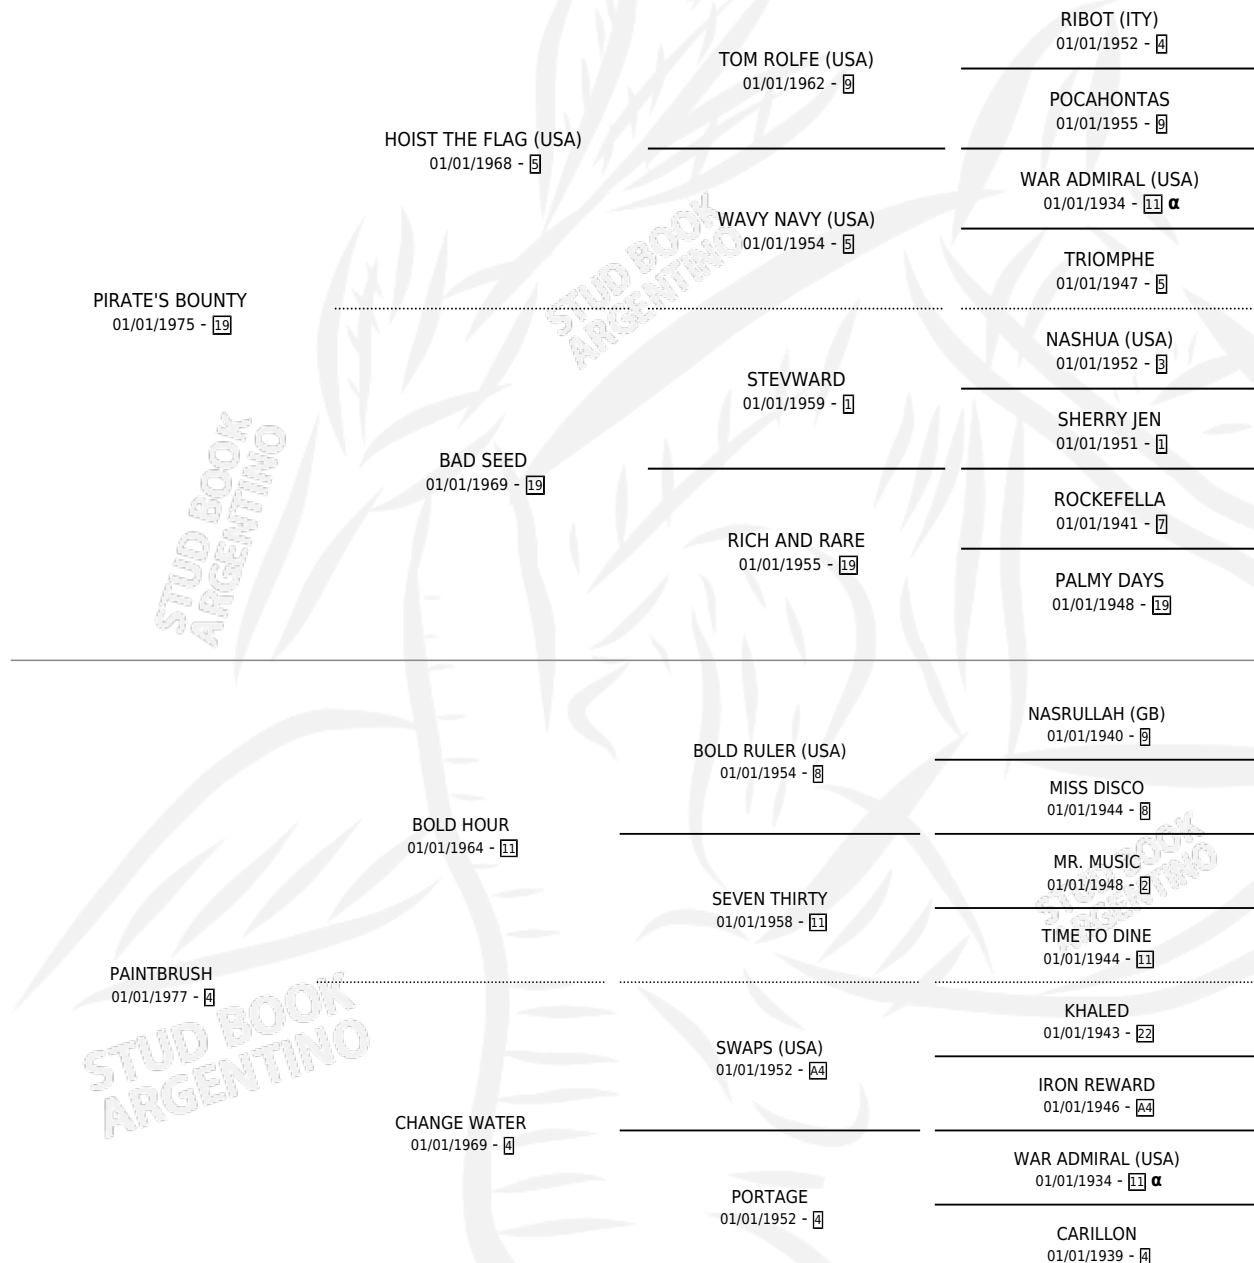

SEA VIEW PICTURE

por PIRATE'S BOUNTY y PAINTBRUSH por BOLD HOUR

Argentina · Hembra · No Consigna · SP · 01/01/1989
Familia 4-m · Volumen 33

ESTADO

TIPIFICACIÓN SANGUÍNEA	X
TIPIFICACIÓN POR ADN	X
PASAPORTE	X
IDENTIFICACIÓN POR MICROCHIP	X
REPRODUCTOR	X

Lugar de nacimiento: Campo particular

Criador: Sin dato

~

HIJOS

	MACHOS	HEMBRAS
1 NACIERON	0	1
SIN ACTUACIONES		

PEDIGREE

INBREEDING : α

SEA VIEW PICTURE