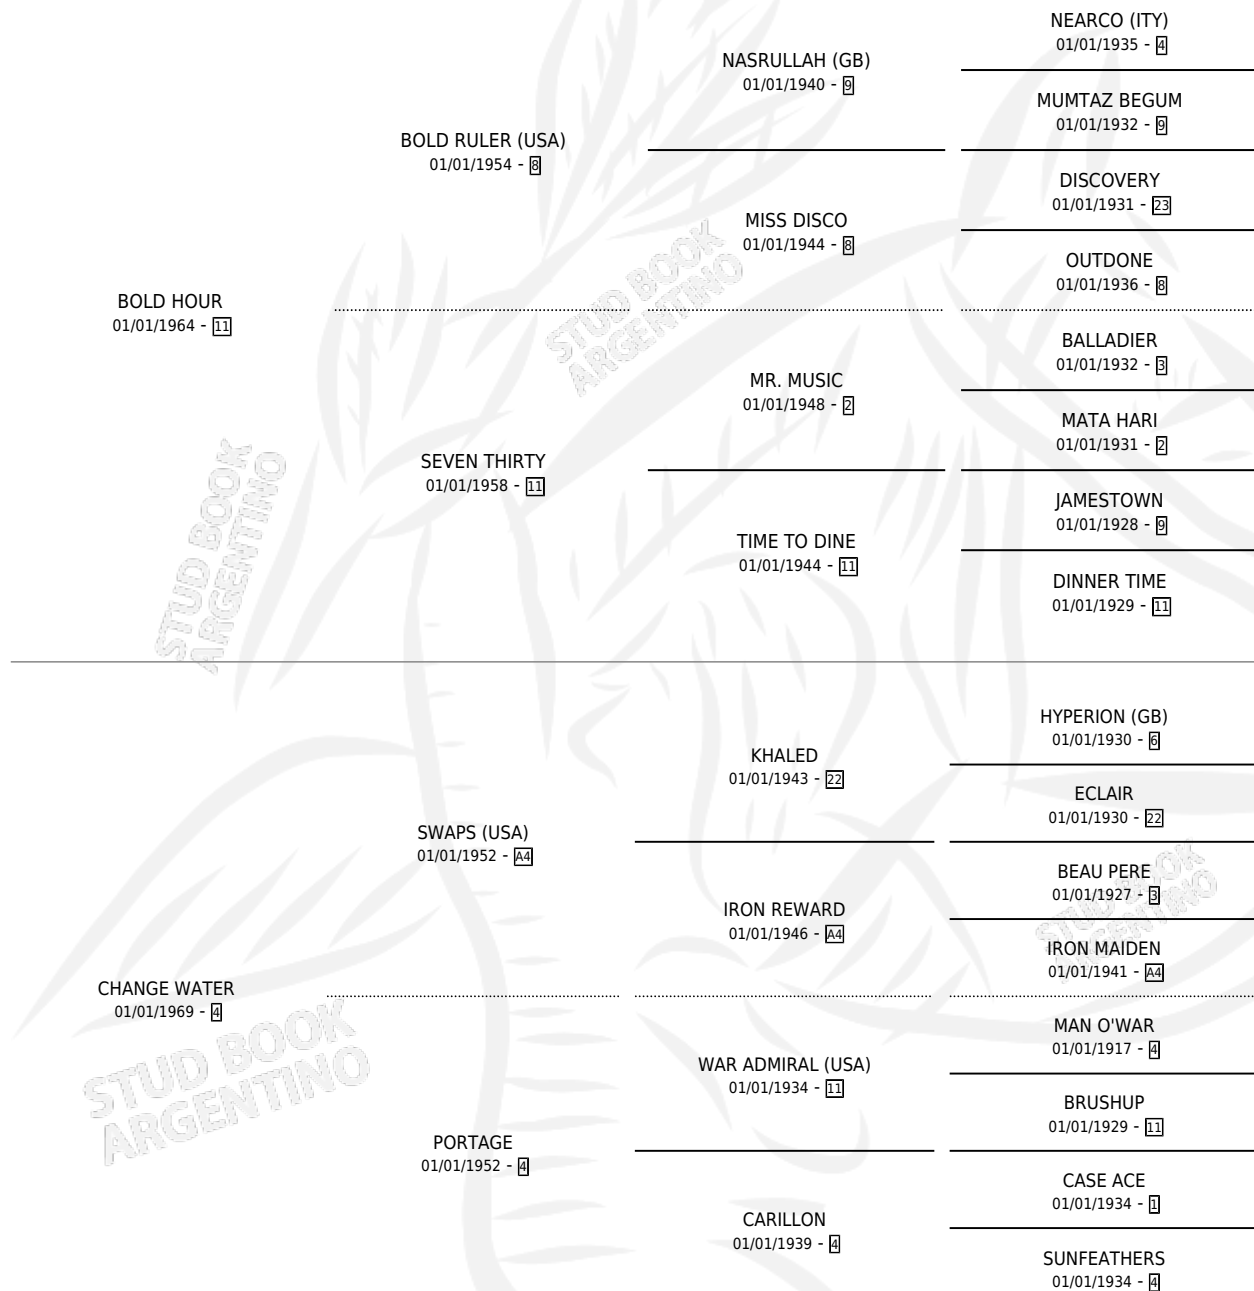

PAINTBRUSH

por **BOLD HOUR** y **CHANGE WATER** por **SWAPS (USA)**

Argentina · Hembra · Zaino Colorado · SP · 01/01/1977
Familia 4-m · Volumen 29

ESTADO

TIPIFICACIÓN SANGUÍNEA	X
TIPIFICACIÓN POR ADN	X
PASAPORTE	X
IDENTIFICACIÓN POR MICROCHIP	X
REPRODUCTOR	X

Lugar de nacimiento: Campo particular

Criador: Sin dato

~

HIJOS

	MACHOS	HEMBRAS
3 NACIERON	0	3
SIN ACTUACIONES		

PEDIGREE

PAINTBRUSH

Datos oficiales del Stud Book Argentino