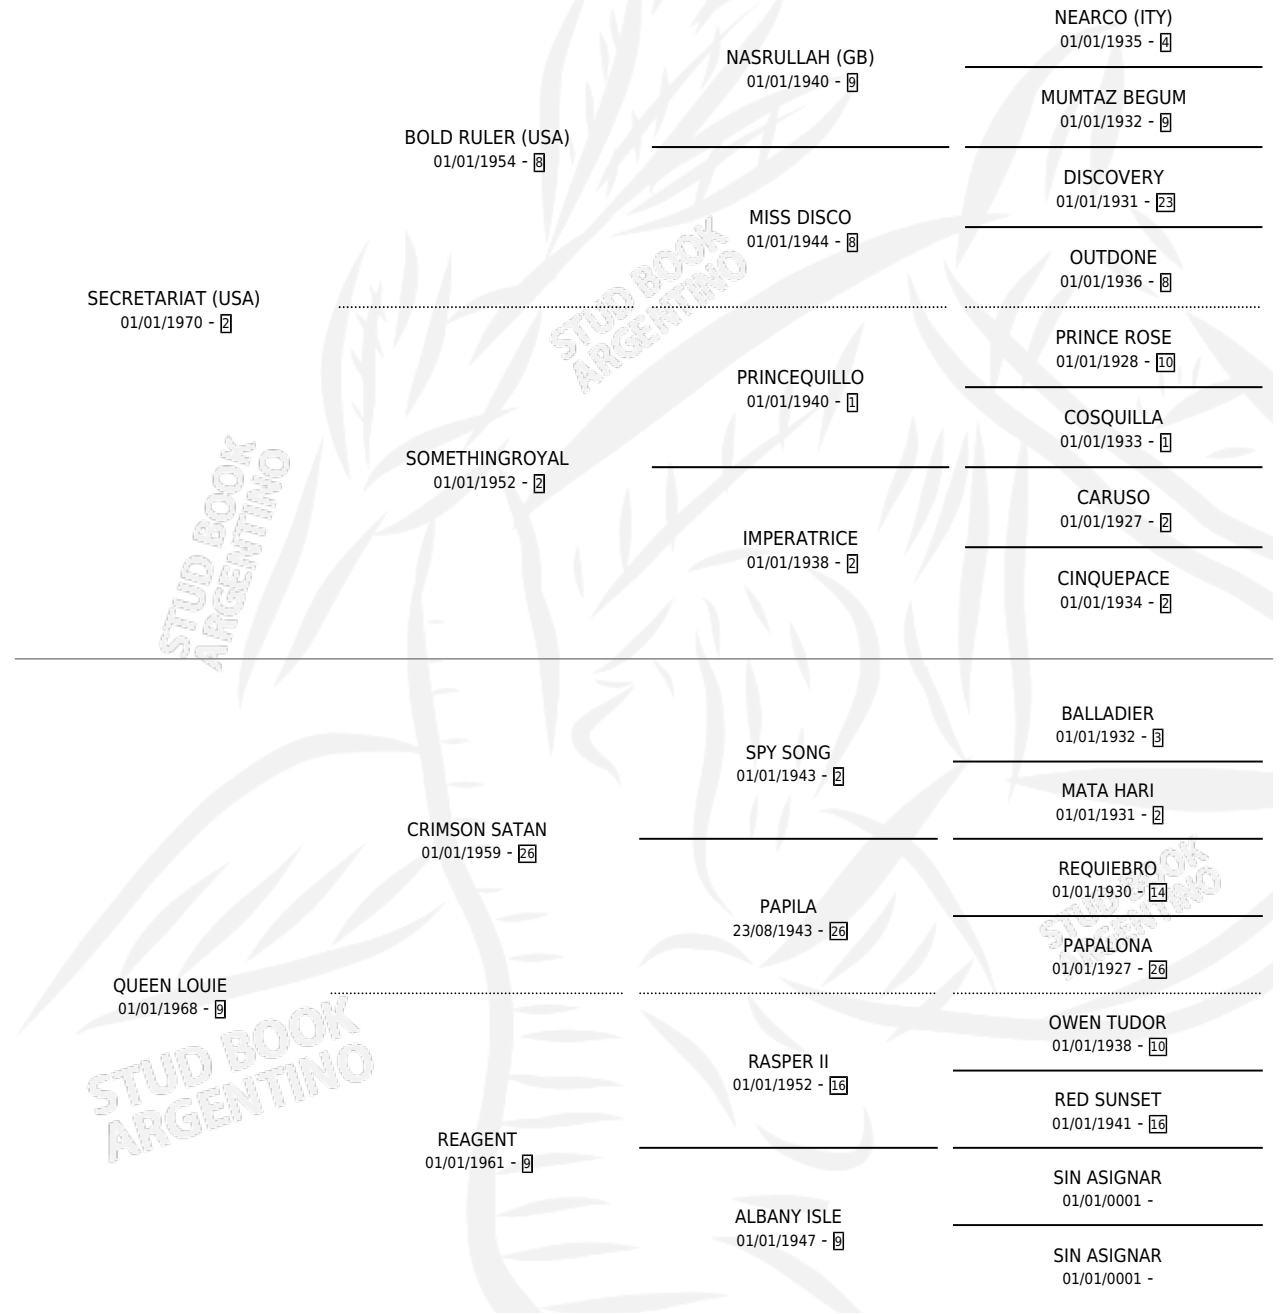

SWAALIF

por **SECRETARIAT (USA)** y **QUEEN LOUIE** por **CRIMSON SATAN**

Argentina · Hembra · No Consigna · SP · 01/01/1988
Familia 9-f · Volumen 33

ESTADO

TIPIFICACIÓN SANGUÍNEA	X
TIPIFICACIÓN POR ADN	X
PASAPORTE	X
IDENTIFICACIÓN POR MICROCHIP	X
REPRODUCTOR	X

Lugar de nacimiento: Campo particular

Criador: Sin dato

~

HIJOS

	MACHOS	HEMBRAS
1 NACIERON	0	1
SIN ACTUACIONES		

PEDIGREE

SWAALIF

Datos oficiales del Stud Book Argentino