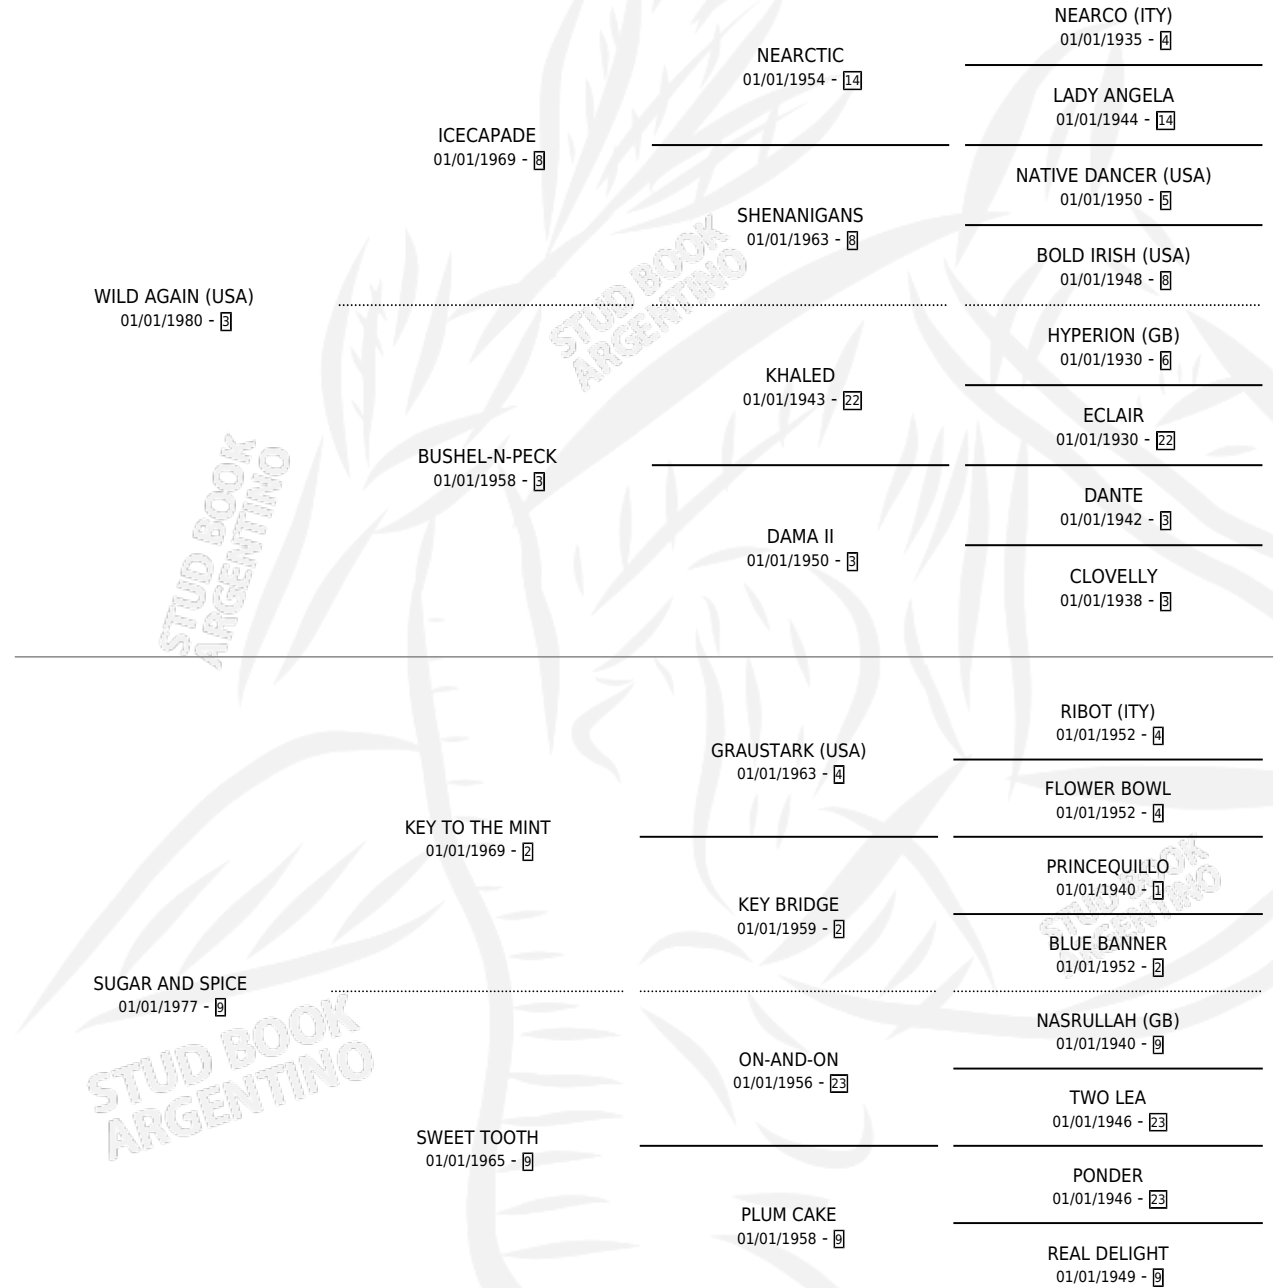

CINNAMON SUGAR

por WILD AGAIN (USA) y SUGAR AND SPICE por KEY TO THE MINT

Argentina · Hembra · No Consigna · SP · 01/01/1991
Familia 9-c · Volumen 34

ESTADO

TIPIFICACIÓN SANGUÍNEA	X
TIPIFICACIÓN POR ADN	X
PASAPORTE	X
IDENTIFICACIÓN POR MICROCHIP	X
REPRODUCTOR	X

Lugar de nacimiento: Campo particular

Criador: Sin dato

~

HIJOS

	MACHOS	HEMBRAS
1 NACIERON	0	1
SIN ACTUACIONES		

PEDIGREE