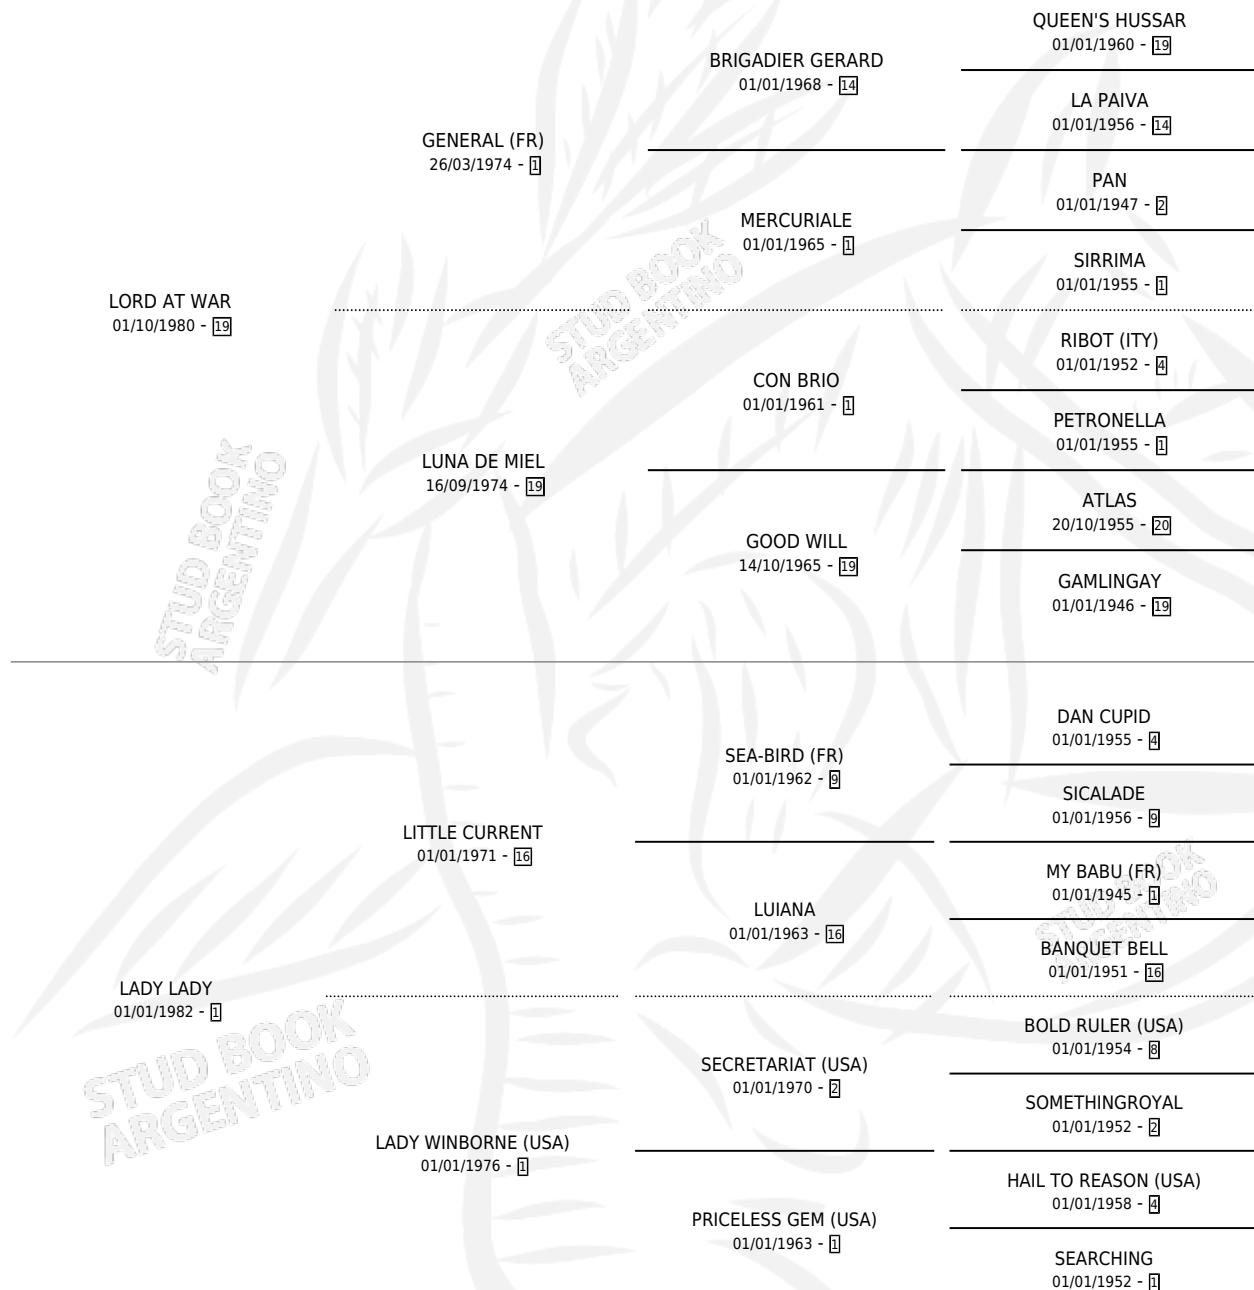

LOVAT'S LADY

por LORD AT WAR y LADY LADY por LITTLE CURRENT

Argentina · Hembra · No Consigna · SP · 01/01/1990
Familia 1-x · Volumen 34

ESTADO

TIPIFICACIÓN SANGUÍNEA	X
TIPIFICACIÓN POR ADN	X
PASAPORTE	X
IDENTIFICACIÓN POR MICROCHIP	X
REPRODUCTOR	X

Lugar de nacimiento: Campo particular

Criador: Sin dato

~

HIJOS

	MACHOS	HEMBRAS
1 NACIERON	0	1
SIN ACTUACIONES		

PEDIGREE

LOVAT'S LADY

Datos oficiales del Stud Book Argentino