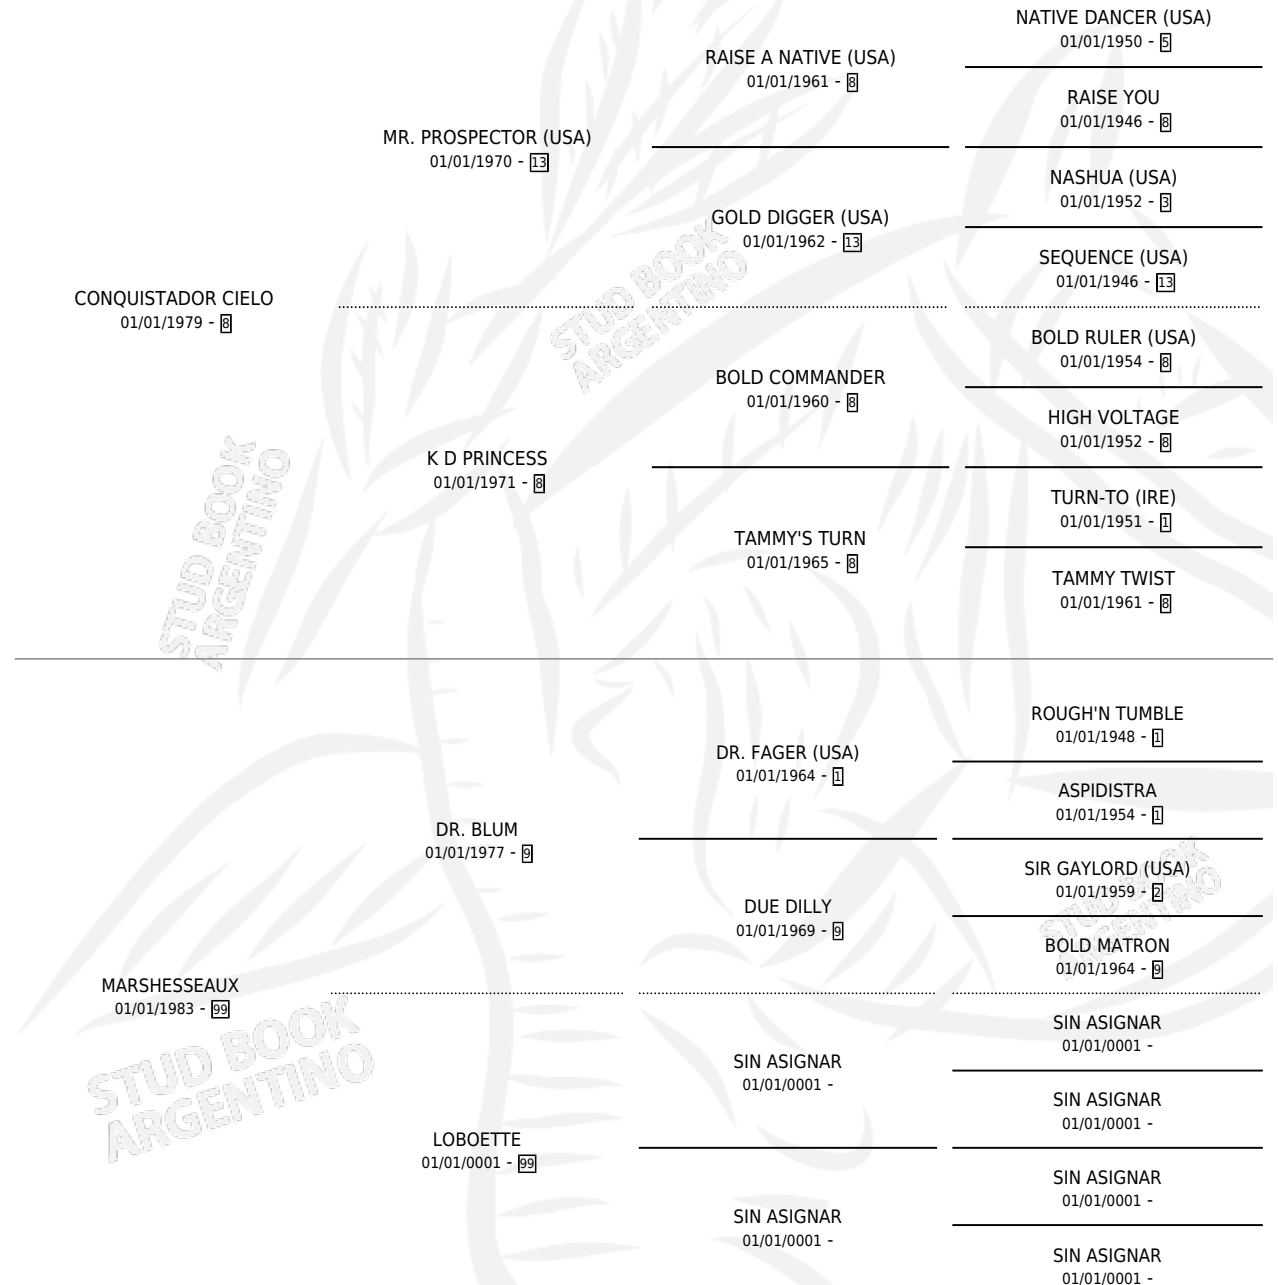

SPINNER

por **CONQUISTADOR CIELO** y **MARSHESSAUX** por **DR. BLUM**

Argentina · Hembra · No Consigna · SP · 01/01/1992
Familia 99 · Volumen 34

ESTADO

TIPIFICACIÓN SANGUÍNEA	X
TIPIFICACIÓN POR ADN	X
PASAPORTE	X
IDENTIFICACIÓN POR MICROCHIP	X
REPRODUCTOR	X

Lugar de nacimiento: Campo particular

Criador: Sin dato

~

HIJOS

	MACHOS	HEMBRAS
1 NACIERON	0	1
SIN ACTUACIONES		

PEDIGREE

SPINNER

Datos oficiales del Stud Book Argentino