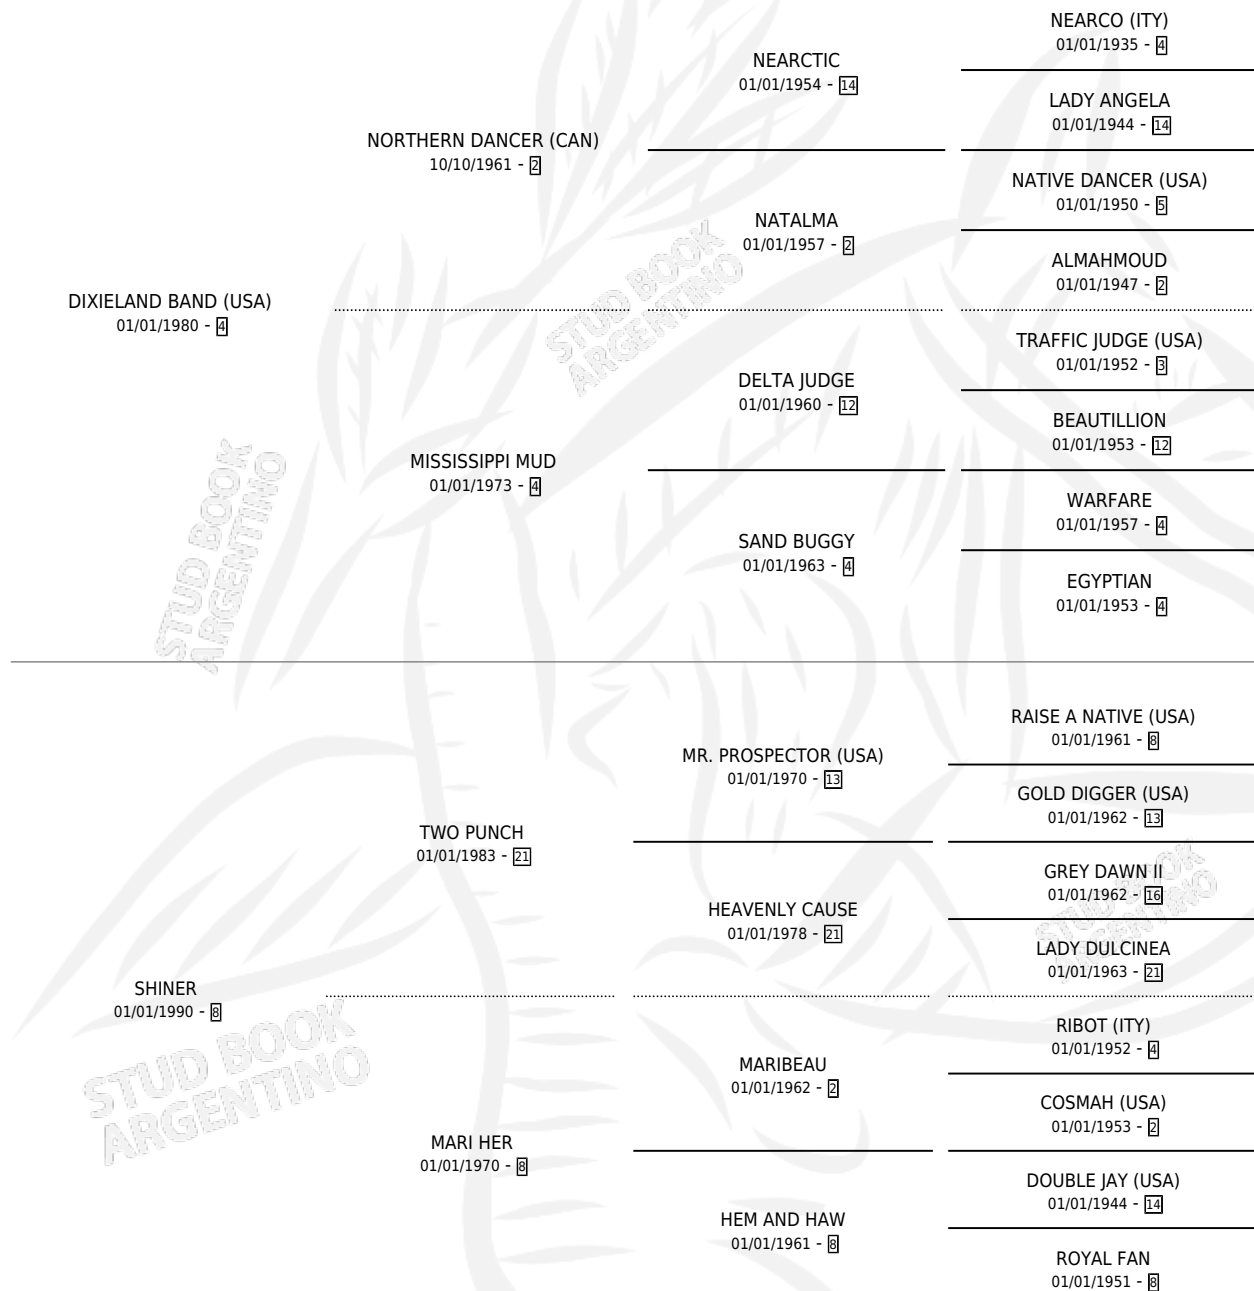

SHINY BAND

por DIXIELAND BAND (USA) y SHINER por TWO PUNCH

Argentina · Hembra · No Consigna · SP · 01/01/1998
Familia 8 · Volumen 36

ESTADO

TIPIFICACIÓN SANGUÍNEA	X
TIPIFICACIÓN POR ADN	X
PASAPORTE	X
IDENTIFICACIÓN POR MICROCHIP	X
REPRODUCTOR	X

Lugar de nacimiento: Campo particular

Criador: Sin dato

~

HIJOS

	MACHOS	HEMBRAS
1 NACIERON	0	1
1 CORRIERON	0	1
1 GANARON	0	1
0 GANADORES CL	0 GANADORES GR	0 GANADORES G1

PEDIGREE

SHINY BAND

Datos oficiales del Stud Book Argentino