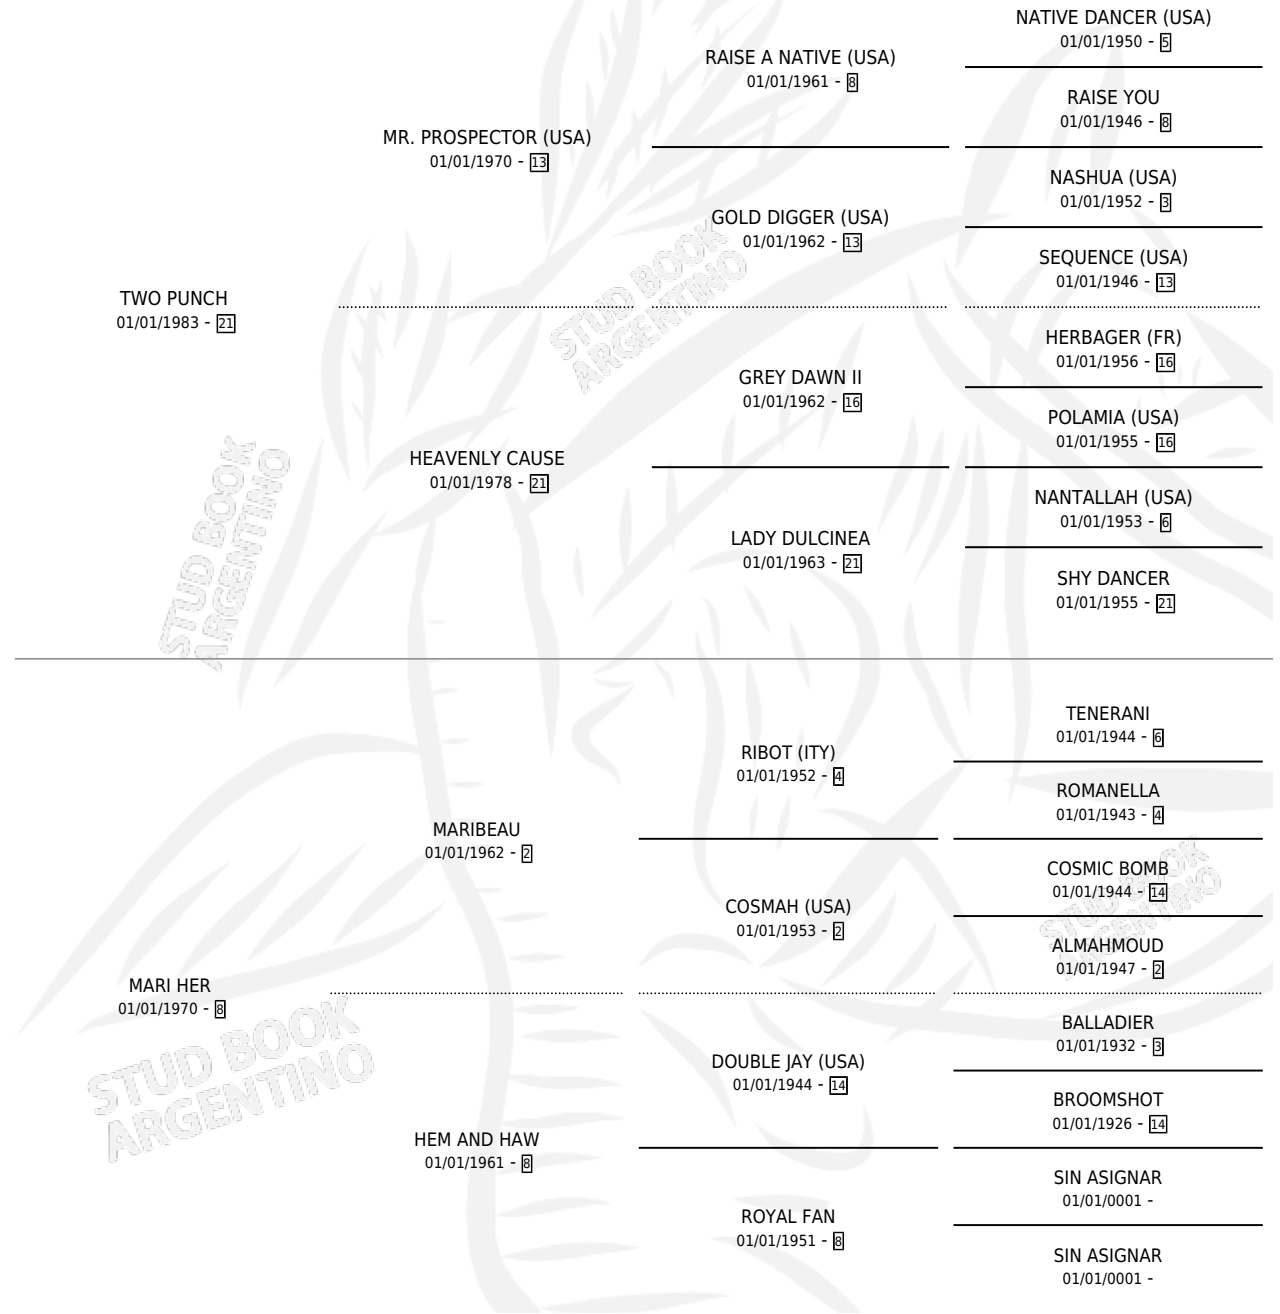

SHINER

por **TWO PUNCH** y **MARI HER** por **MARIBEAU**

Argentina · Hembra · No Consigna · SP · 01/01/1990
Familia 8 · Volumen 34

ESTADO

TIPIFICACIÓN SANGUÍNEA	X
TIPIFICACIÓN POR ADN	X
PASAPORTE	X
IDENTIFICACIÓN POR MICROCHIP	X
REPRODUCTOR	X

Lugar de nacimiento: Campo particular

Criador: Sin dato

~

HIJOS

	MACHOS	HEMBRAS
1 NACIERON	0	1
SIN ACTUACIONES		

PEDIGREE

SHINER

Datos oficiales del Stud Book Argentino