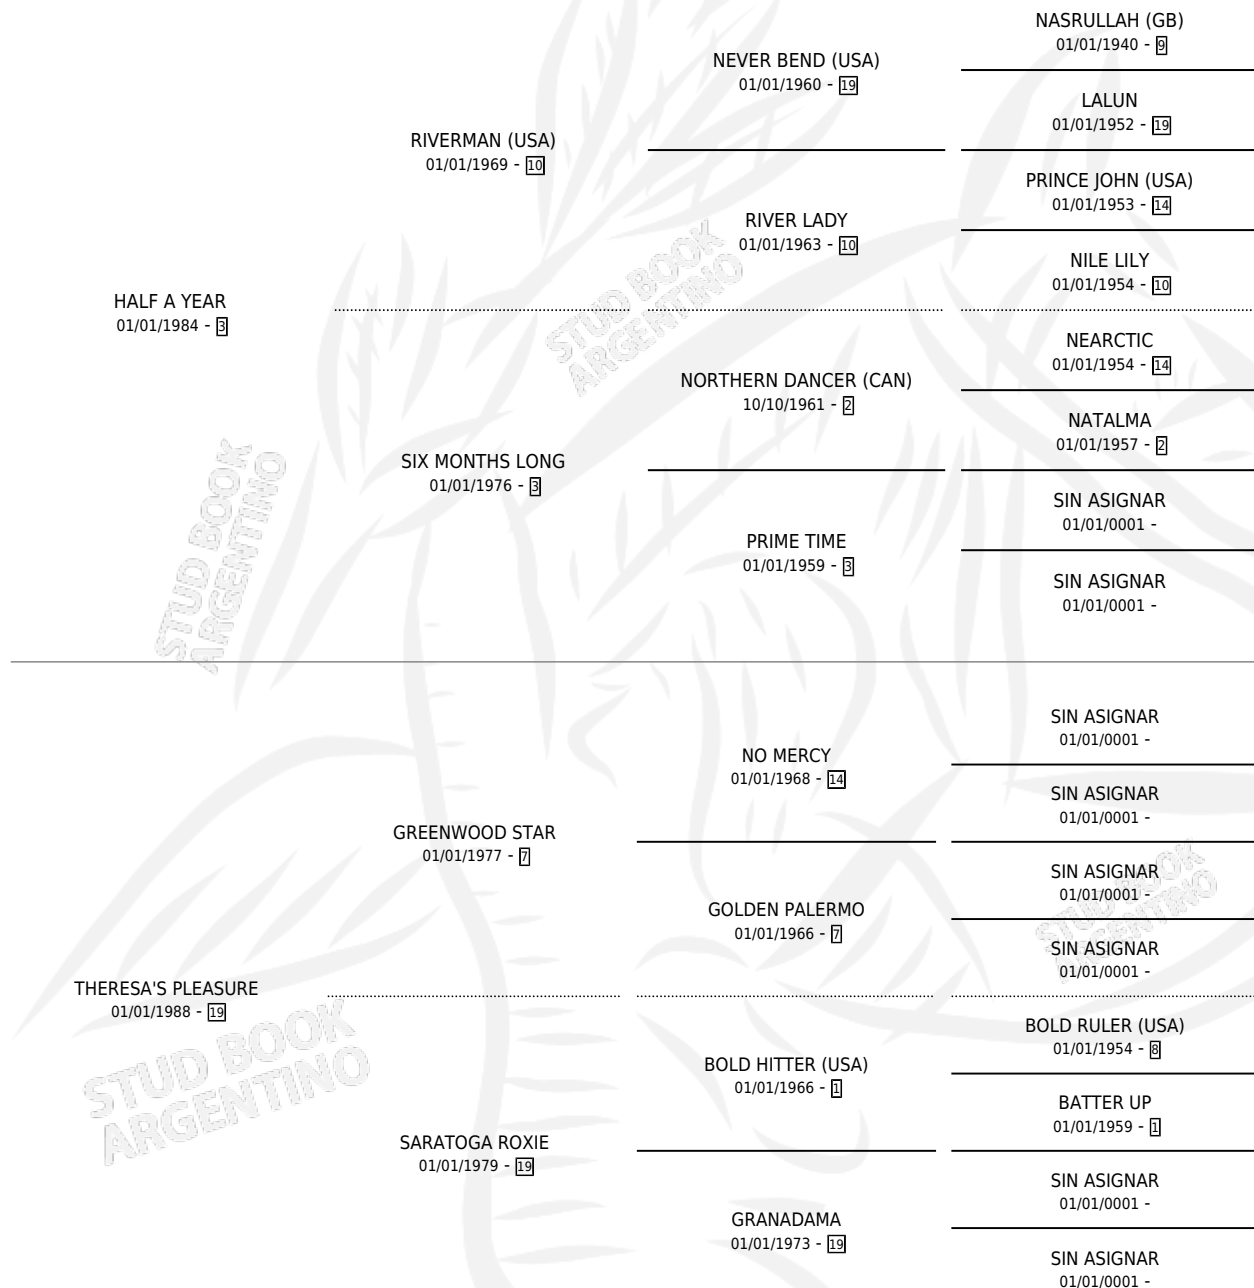

THERESA'S YEAR

por HALF A YEAR y THERESA'S PLEASURE por GREENWOOD STAR

Argentina · Hembra · Zaino · SP · 01/01/1999
Familia 19-c · Volumen 37

ESTADO

TIPIFICACIÓN SANGUÍNEA	X
TIPIFICACIÓN POR ADN	X
PASAPORTE	X
IDENTIFICACIÓN POR MICROCHIP	X
REPRODUCTOR	X

Lugar de nacimiento: Campo particular
Criador: Sin dato

~

HIJOS

	MACHOS	HEMBRAS
1 NACIERON	0	1
SIN ACTUACIONES		

PEDIGREE

THERESA'S YEAR

Datos oficiales del Stud Book Argentino

Documento generado el 15/05/2026