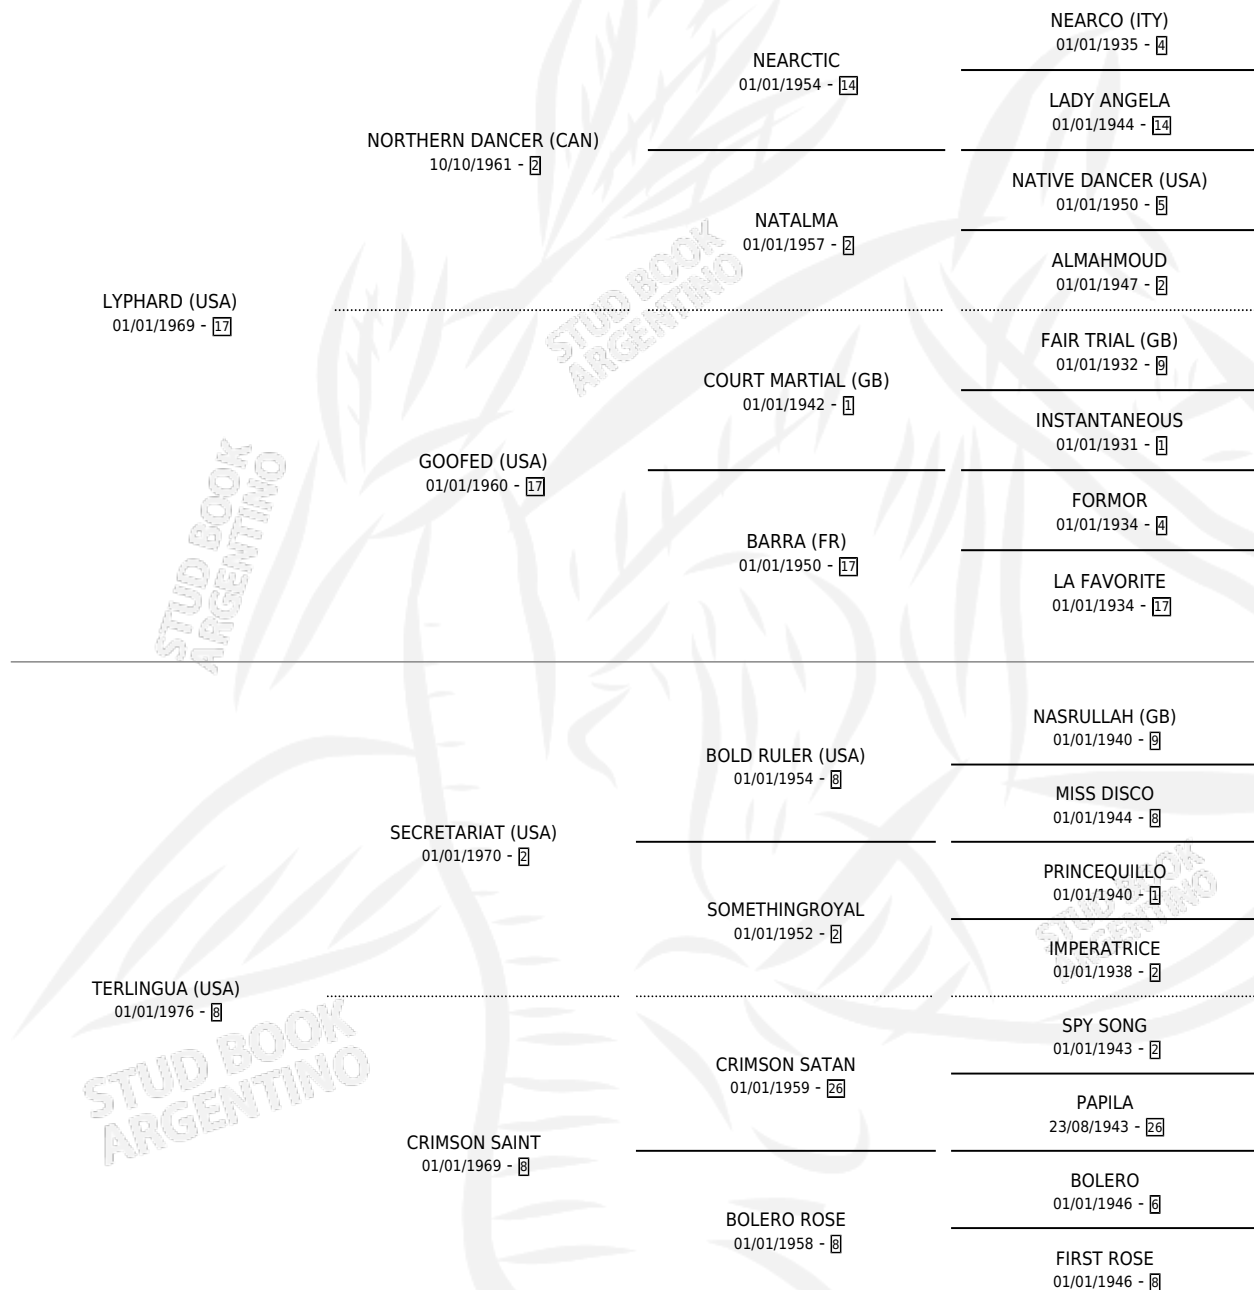

LYPHARD`S DANCER

por LYPHARD (USA) y TERLINGUA (USA) por
SECRETARIAT (USA)

Argentina · Hembra · Alazan · SP · 01/01/1982
Familia 8-c · Volumen 31

ESTADO

TIPIFICACIÓN SANGUÍNEA	X
TIPIFICACIÓN POR ADN	X
PASAPORTE	X
IDENTIFICACIÓN POR MICROCHIP	X
REPRODUCTOR	X

Lugar de nacimiento: Campo particular
Criador: Sin dato

~

HIJOS

	MACHOS	HEMBRAS
1 NACIERON	0	1
SIN ACTUACIONES		

PEDIGREE

LYPHARD`S DANCER

Datos oficiales del Stud Book Argentino

Documento generado el 02/05/2026