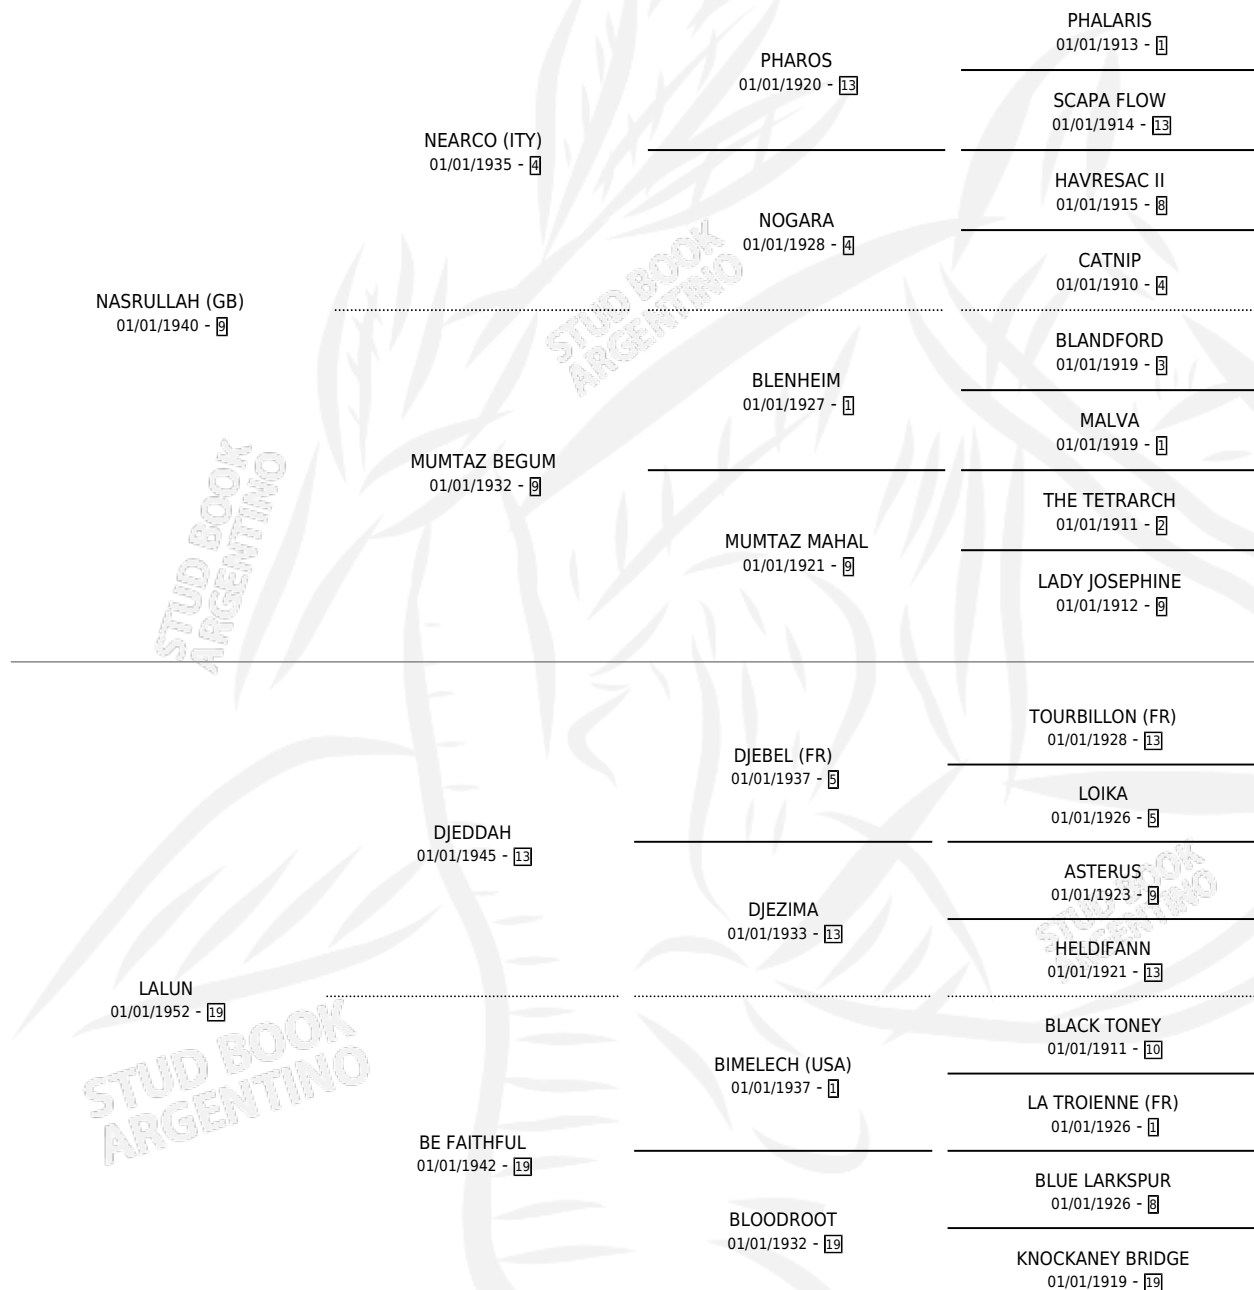

NEVER BAND

por **NASRULLAH (GB)** y **LALUN** por **DJEDDAH**

Argentina · Macho · No Consigna · SP · 01/01/1960
Familia 19-b · Volumen 24

ESTADO

TIPIFICACIÓN SANGUÍNEA	X
TIPIFICACIÓN POR ADN	X
PASAPORTE	X
IDENTIFICACIÓN POR MICROCHIP	X
REPRODUCTOR	X

Lugar de nacimiento: Campo particular

Criador: Sin dato

~

HIJOS

	MACHOS	HEMBRAS
1 NACIERON	0	1
SIN ACTUACIONES		

PEDIGREE