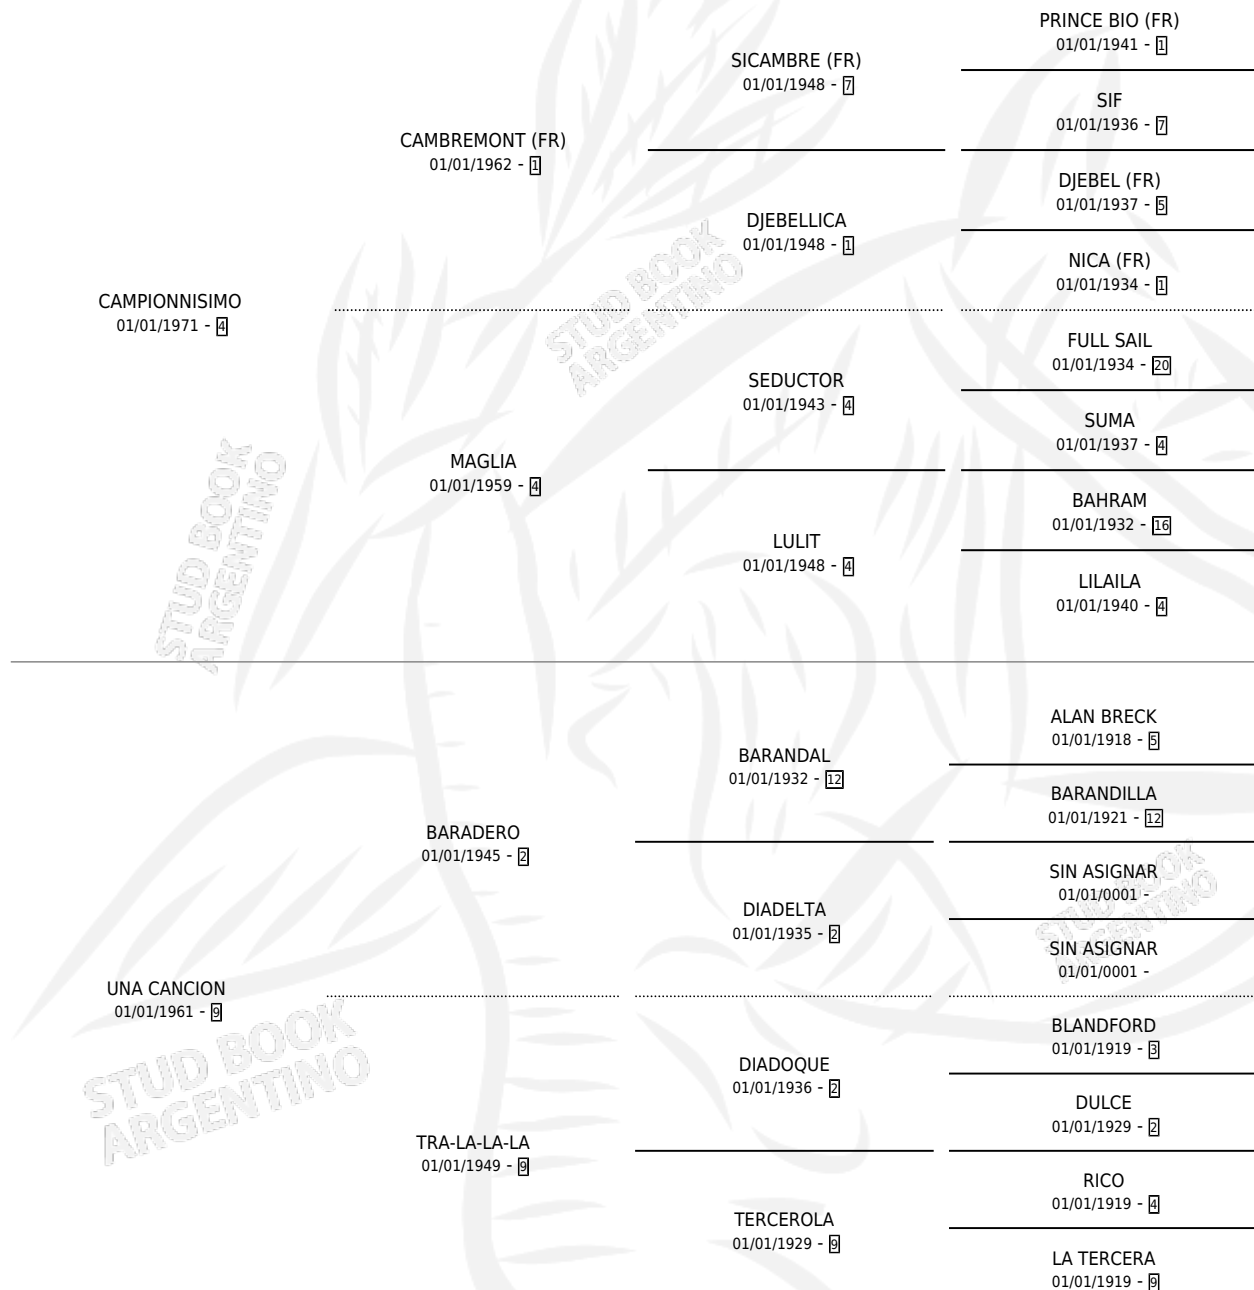

SWEET

por **CAMPIONNISIMO** y **UNA CANCION** por **BARADERO**

Argentina · Hembra · Zaino Negro · SP · 01/01/1977
Familia 9-b · Volumen 29

ESTADO

TIPIFICACIÓN SANGUÍNEA	X
TIPIFICACIÓN POR ADN	X
PASAPORTE	X
IDENTIFICACIÓN POR MICROCHIP	X
REPRODUCTOR	✓

Lugar de nacimiento: Campo particular

Criador: Sin dato

~

HIJOS

	MACHOS	HEMBRAS
5 NACIERON	3	2
4 CORRIERON	2	2
2 GANARON	2	0
0 GANADORES CL	0 GANADORES GR	0 GANADORES G1

PEDIGREE

S

cimientos 5 / Efectividad 41.67%

PADRILLO	PRODUCTO	CRIADOR	1ER SERVICIO	ÚLTIMO SERVICIO
SEREVAC (USA)	Ø		08/12/1994	12/12/1994
SEREVAC (USA)	Ø		29/11/1993	01/12/1993
SEREVAC (USA)	SECRET VICTORIA (H Z, 16/11/1993)	SIN DATO	18/12/1992	20/12/1992
NOBLE QUILLO (USA)	Ø		08/10/1991	14/10/1991
NOBLE QUILLO (USA)	NOBLE QUILLA (H Z, 29/09/1991)	SIN DATO	10/09/1990	06/10/1990
NOBLE QUILLO (USA)	Ø		19/09/1989	23/09/1989
SEREVAC (USA)	SECRET POLICE (M Z, 10/09/1989)	SIN DATO	15/09/1988	17/09/1988
SEREVAC (USA)	Ø		08/10/1987	19/12/1987
SEREVAC (USA)	SECRET SWEET (M Z, 01/10/1987)	SIN DATO	30/10/1986	01/11/1986
QUICKSANDS	Ø			
ACERTIJO	Ø			
ACERTIJO	DISPARADOR (M ZD, 20/10/1984)	SIN DATO		