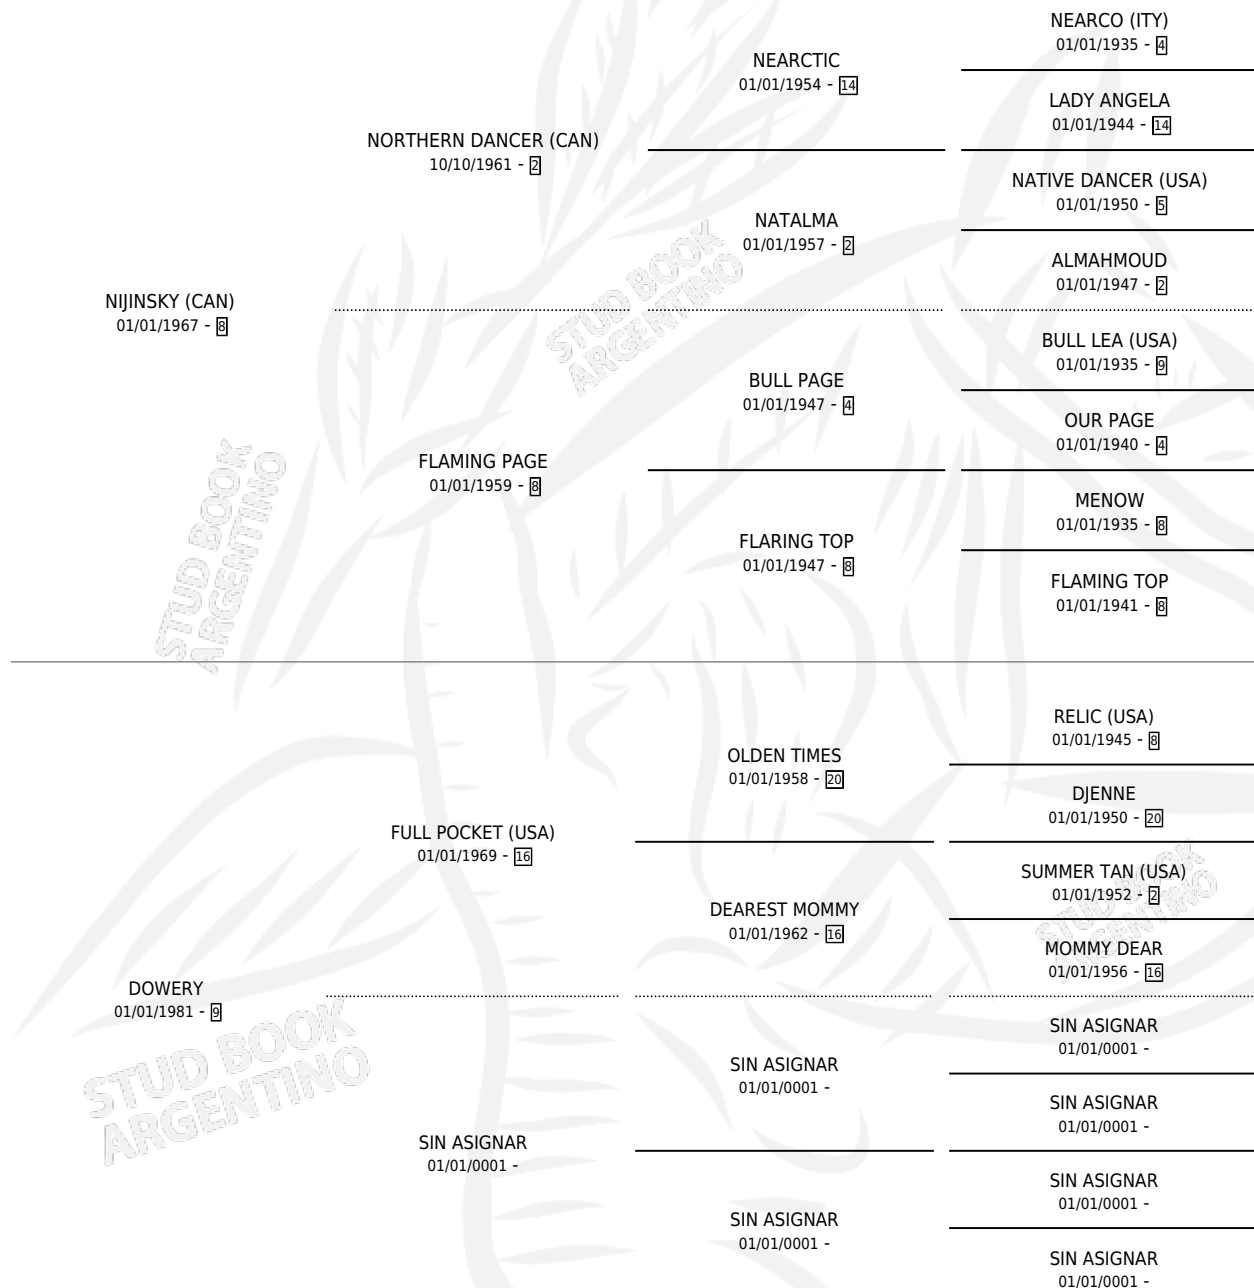

Lugar de nacimiento: Campo particular

Criador: Sin dato

~

HIJOS

	MACHOS	HEMBRAS
1 NACIERON	0	1
SIN ACTUACIONES		

PEDIGREE

RICHLY REWARDED

Datos oficiales del Stud Book Argentino