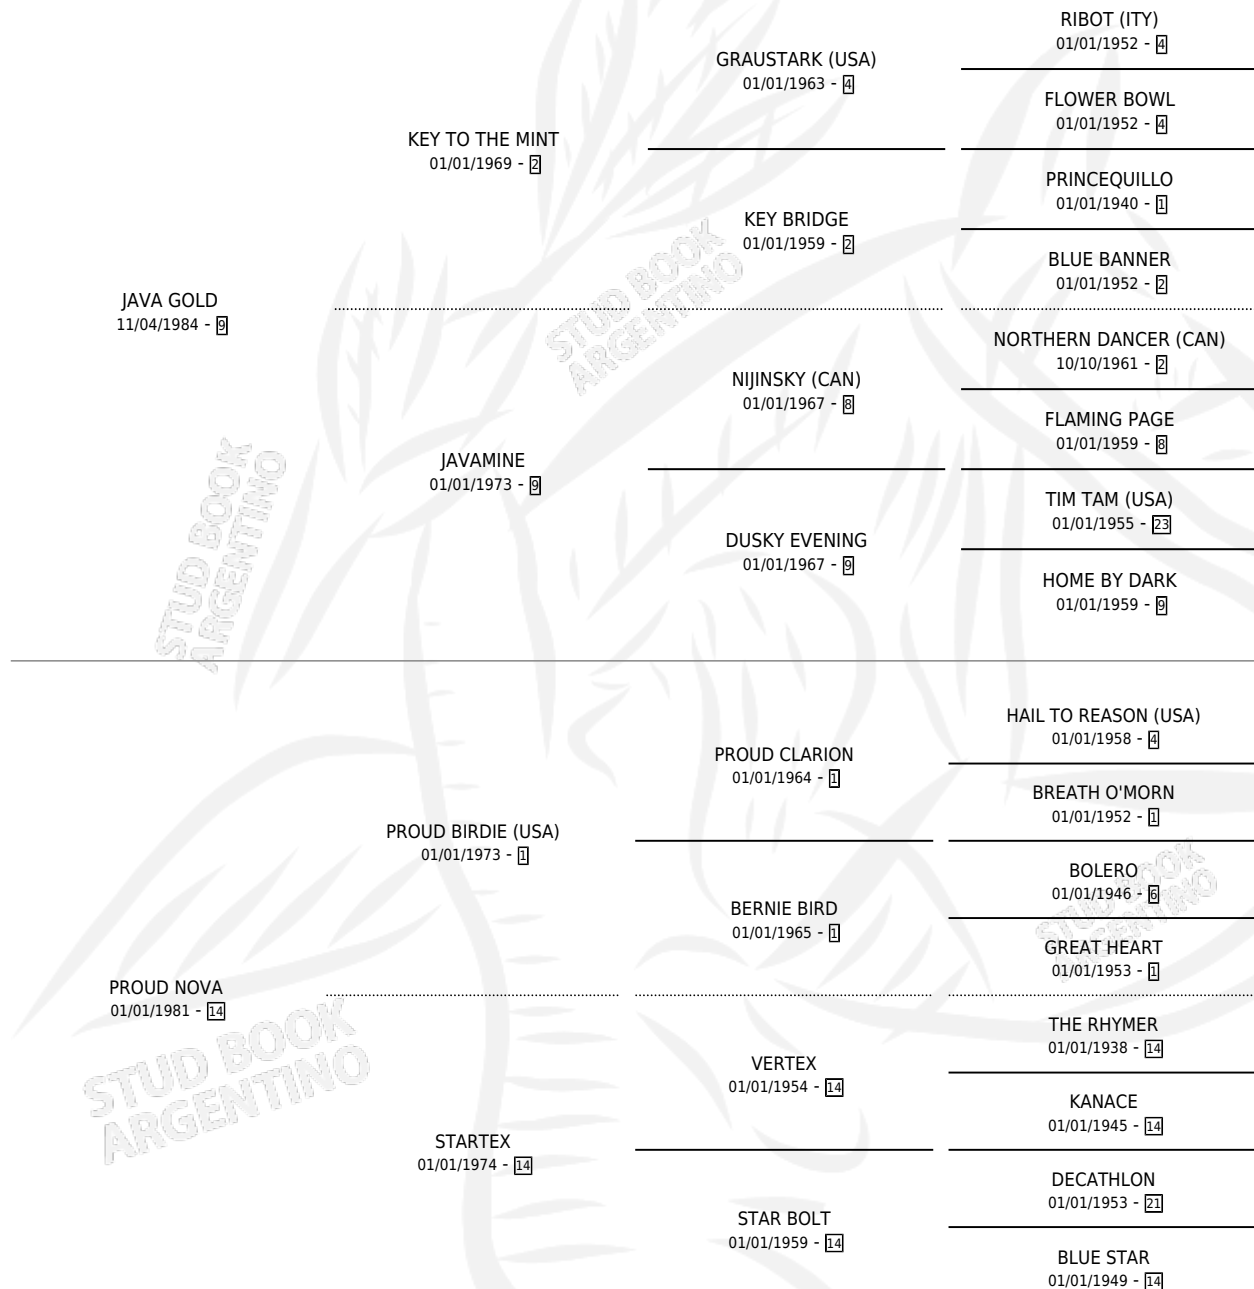

KIWI SUNSHINE

por JAVA GOLD y PROUD NOVA por PROUD BIRDIE (USA)

Argentina · Hembra · No Consigna · SP · 01/01/1993
Familia 14-f · Volumen 35

ESTADO

TIPIFICACIÓN SANGUÍNEA	X
TIPIFICACIÓN POR ADN	X
PASAPORTE	X
IDENTIFICACIÓN POR MICROCHIP	X
REPRODUCTOR	X

Lugar de nacimiento: Campo particular

Criador: Sin dato

~

HIJOS

	MACHOS	HEMBRAS
1 NACIERON	0	1

SIN ACTUACIONES

PEDIGREE

KIWI SUNSHINE