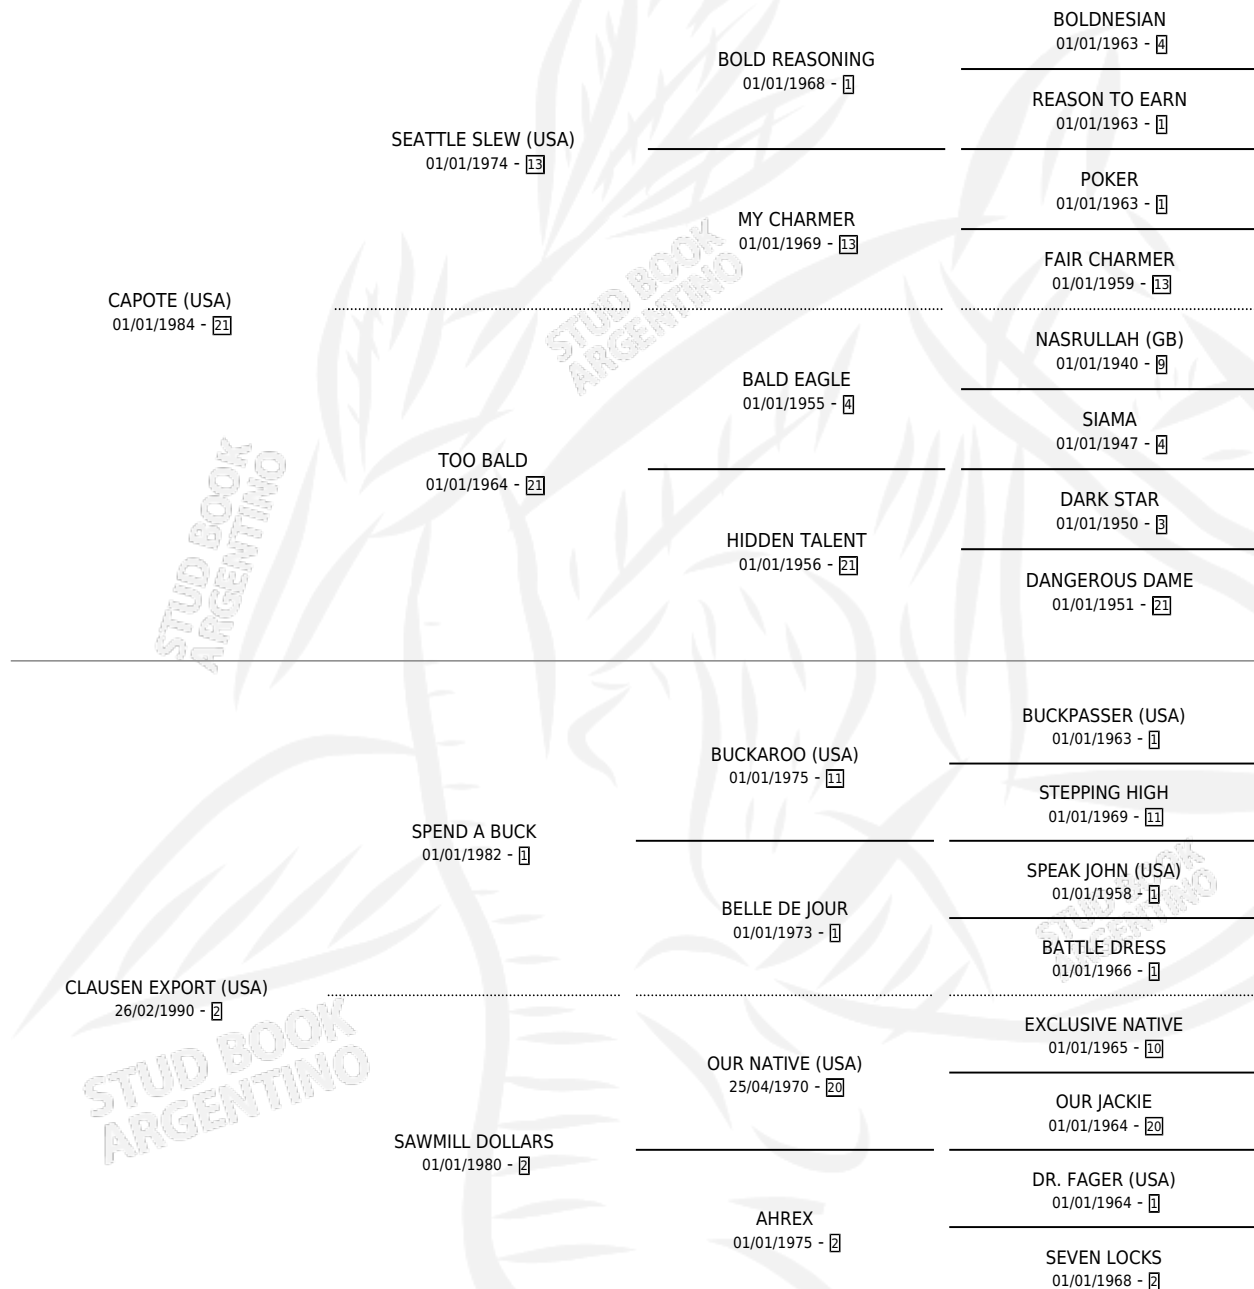

FRIEND EXPORT (BRZ)

por **CAPOTE (USA)** y **CLAUSEN EXPORT (USA)** por **SPEND A BUCK**

Brasil · Macho · Zaino · SP · 01/01/1997
Familia 2 · Volumen web

ESTADO

TIPIFICACIÓN SANGUÍNEA	X
TIPIFICACIÓN POR ADN	X
PASAPORTE	X
IDENTIFICACIÓN POR MICROCHIP	X
REPRODUCTOR	X

Lugar de nacimiento: Brasil
Criador: Extranjero

~

HIJOS

	MACHOS	HEMBRAS
1 NACIERON	1	0
1 CORRIERON	1	0
1 GANARON	1	0
0 GANADORES CL	0 GANADORES GR	0 GANADORES G1

PEDIGREE