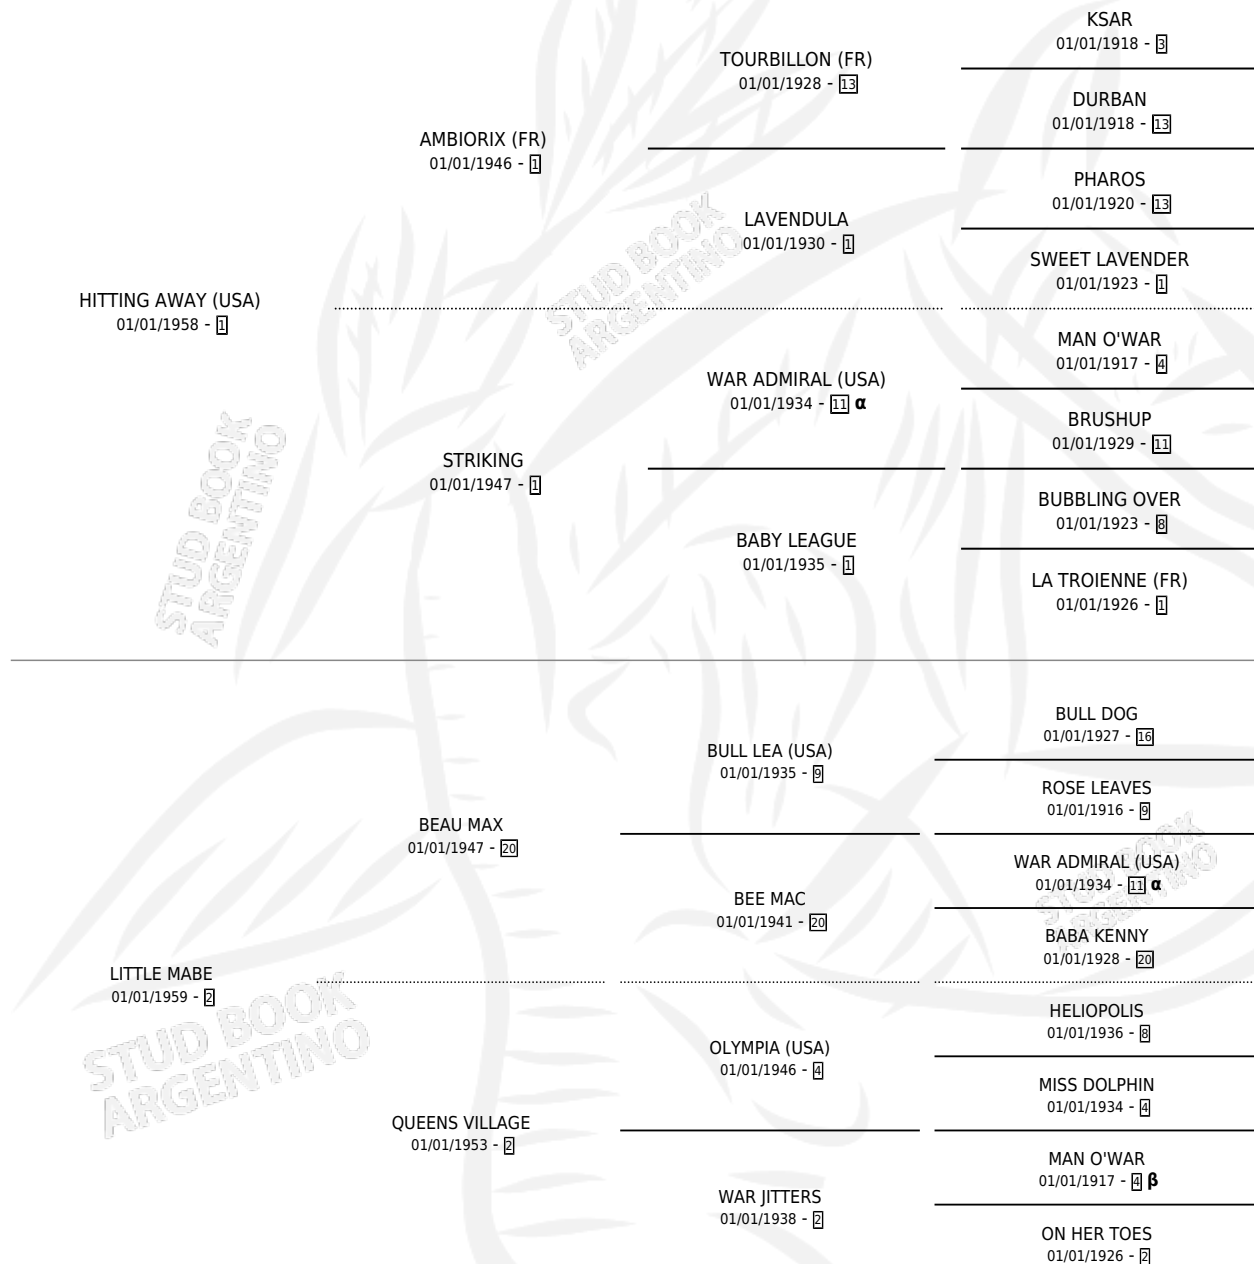

# LADY BEAU AWAY

por **HITTING AWAY (USA)** y **LITTLE MABE** por **BEAU MAX**

Argentina · Hembra · Zaino Negro · SP · 01/01/1969  
Familia 2 · Volumen 27

## ESTADO

TIPIFICACIÓN SANGUÍNEA	X
TIPIFICACIÓN POR ADN	X
PASAPORTE	X
IDENTIFICACIÓN POR MICROCHIP	X
REPRODUCTOR	X

**Lugar de nacimiento:** Campo particular

**Criador:** Sin dato

~

## PEDIGREE

INBREEDING : **α,β**