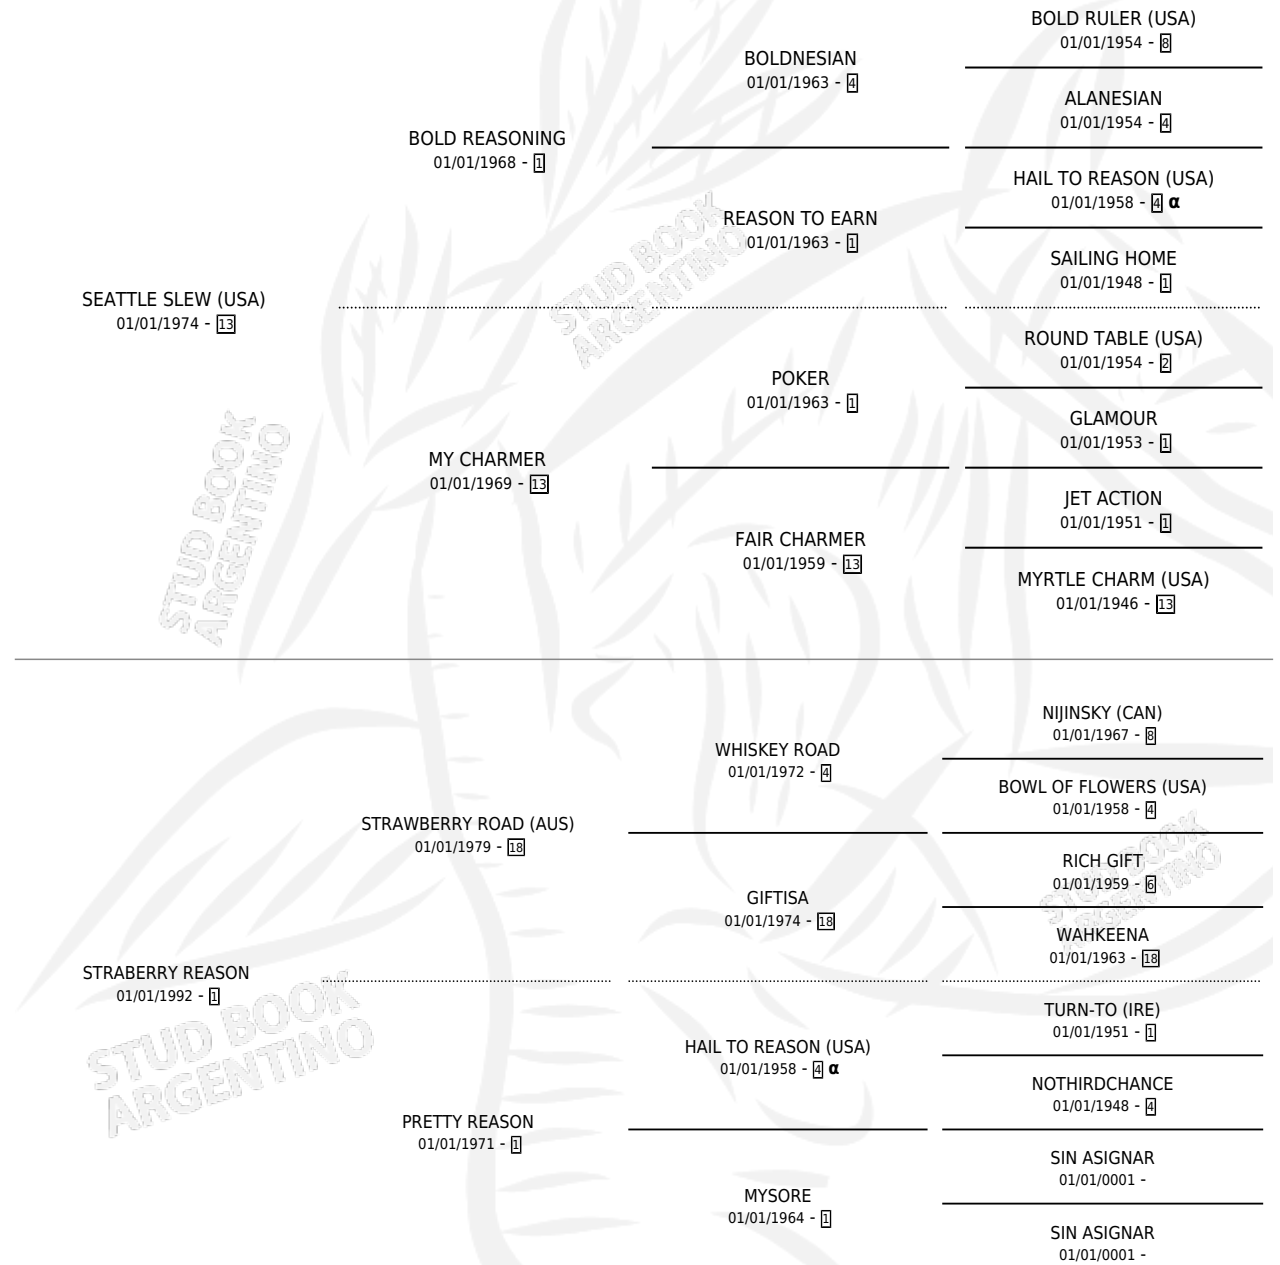

VINDICATION

por SEATTLE SLEW (USA) y STRABERRY REASON por STRAWBERRY ROAD (AUS)

Argentina · Macho · Zaino · SP · 01/01/2000
Familia 1 · Volumen 37

ESTADO

TIPIFICACIÓN SANGUÍNEA	X
TIPIFICACIÓN POR ADN	X
PASAPORTE	X
IDENTIFICACIÓN POR MICROCHIP	X
REPRODUCTOR	X

Lugar de nacimiento: Campo particular
Criador: Sin dato

~

HIJOS

	MACHOS	HEMBRAS
9 NACIERON	0	9
1 CORRIERON	0	1

SIN ACTUACIONES

PEDIGREE

INBREEDING : α

VINDICATION