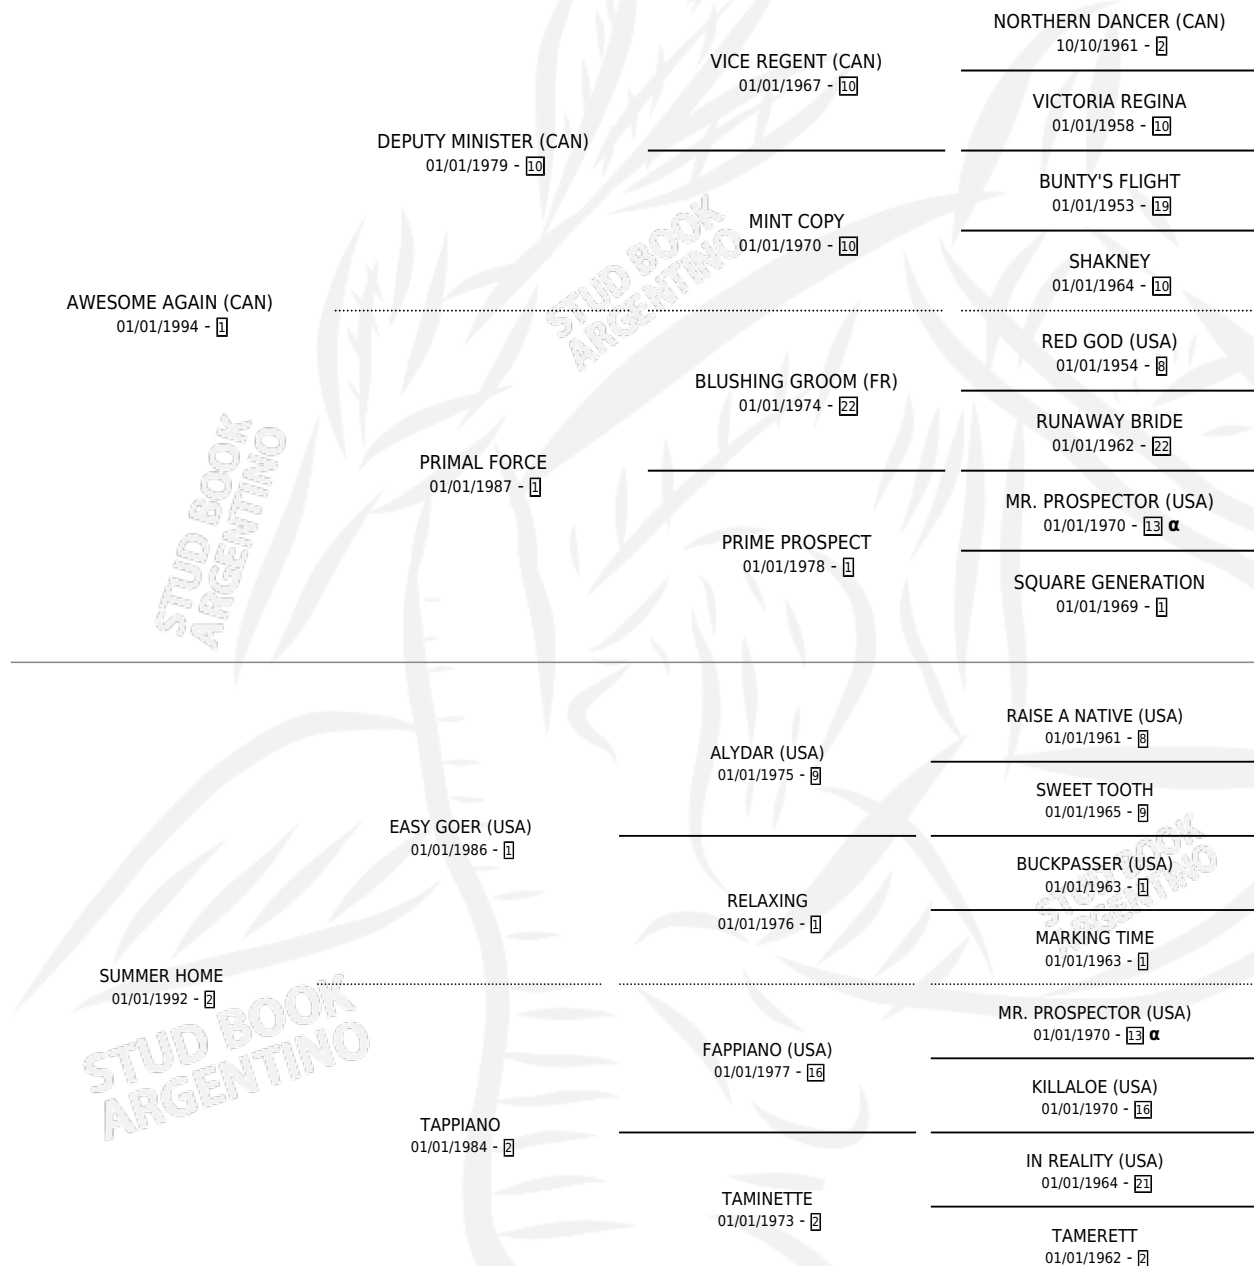

BLACK SUMMER (USA)

por **AWESOME AGAIN (CAN)** y **SUMMER HOME** por **EASY GOER (USA)**

PEDIGREE

Estados Unidos · Hembra · Alazan · SP · 12/05/2011
Familia 2-f · Volumen web

ESTADO

TIPIFICACIÓN SANGUÍNEA	X
TIPIFICACIÓN POR ADN	✓
PASAPORTE	✓
IDENTIFICACIÓN POR MICROCHIP	✓
REPRODUCTOR	✓

Lugar de nacimiento: Estados Unidos

Criador: Extranjero

~

HIJOS

	MACHOS	HEMBRAS
1 NACIERON	0	1

SIN ACTUACIONES

INBREEDING : α

EXPORTACIÓN / IMPORTACIÓN

FECHA	MOVIMIENTO	PAÍS
27/06/2014	IMPORTADO	ESTADOS UNIDOS

~

CAMPAÑA

Solo carreras oficiales de Argentina

POR EDAD

EDAD	CC	1°	2°	3°	4°	5°	NP	CLC	CLG	CLCG1	CLGG1	IMPORTE	GANANCIA / CC
4 AÑOS	2	0	0	0	0	0	2	0	0	0	0	\$0	\$0
TOTALES	2	0	0	0	0	0	2	0	0	0	0	\$0	\$0
%		0.0%	0.0%	0.0%	0.0%	0.0%	100%	0.0%	0.0%	0.0%	0.0%		