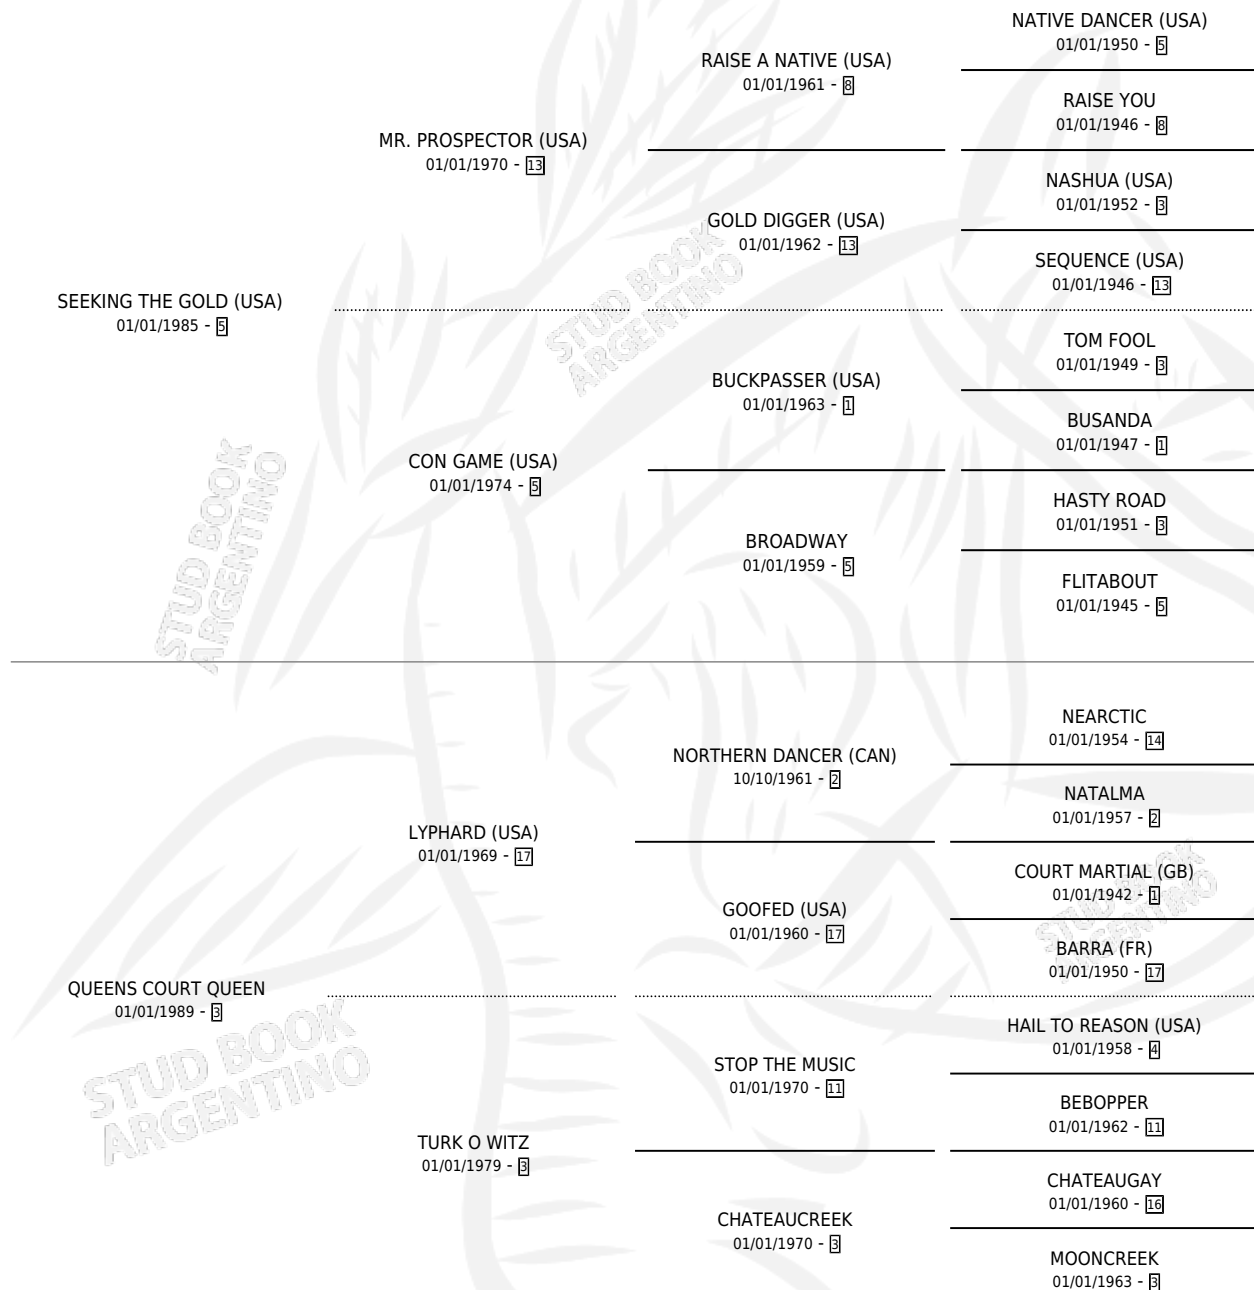

ICE CREAM CONE (USA)

por **SEEKING THE GOLD (USA)** y **QUEENS COURT QUEEN**
por **LYPHARD (USA)**

Estados Unidos · Hembra · Zaino Doradillo · SP ·
01/01/1996
Familia 3-d · Volumen web

ESTADO

TIPIFICACIÓN SANGUÍNEA	X
TIPIFICACIÓN POR ADN	X
PASAPORTE	X
IDENTIFICACIÓN POR MICROCHIP	X
REPRODUCTOR	X

Lugar de nacimiento: Estados Unidos

Criador: Extranjero

~

HIJOS

	MACHOS	HEMBRAS
1 NACIERON	0	1
SIN ACTUACIONES		

PEDIGREE

ICE CREAM CONE (USA)

Datos oficiales del Stud Book Argentino